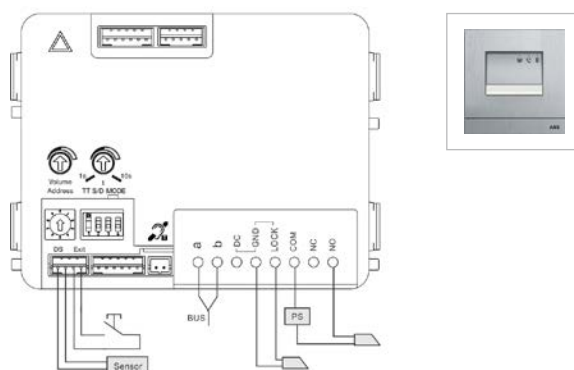

DOMOVNÍ AUDIO A VIDEOTELEFONY

Audio sada pro 1 účastníka

ABB-Welcome Midi

Název	Technické údaje	Typové číslo	Objednáací číslo	Jednot. bal. ks
Audio sada 1 účastník	<p>Audio sada ABB-Welcome Midi pro 1 účastníka</p> <p>Sada obsahuje:</p> <ul style="list-style-type: none"> - Kryt tlačítkového tabla, velikost 1/1 (2TMA210010A0007) - Modul hlasový, s tlačítkem 1/2 (2TMA210010A0002) - Krabice instalační, zapuštěná, velikost 1/1 (2TMA210010N0007) - Jednotka řídicí univerzální mini, řadová (2TMA210160H0002) - Telefon domovní, se sluchátkem (2TMA210050W0001) <p>Rozměry: (v × š × h): 295 × 315 × 184 mm</p>	M20001-02	2TMA210310N0003	1

Zapojení: 1x tablo audio +
1x audiotelefon se sluchátkem

Zapojení: 1x venkovní tablo audio +
1x audiotelefon se sluchátkem

Zapojení: 1x audiotelefon se sluchátkem

Maximální počet audiotelefonů v jednom bytě
s jednou řídicí jednotkou

Podrobnější informace o zapojení systému domovních telefonů naleznete v technickém manuálu ABB-Welcome Midi.

DOMOVNÍ AUDIO A VIDEOTELEFONY

Video sada pro 1 účastníka

ABB-Welcome Midi

Název	Technické údaje	Typové číslo	Objednáací číslo	Jednot. bal. ks
Video sada 1 účastník 4,3"	<p>Video sada ABB-Welcome Midi pro 1 účastníka</p> <p>Sada obsahuje:</p> <ul style="list-style-type: none"> - Kryt tlačítkového tabla, velikost 1/2 (2TMA210010A0008) - Modul kamerový (2TMA210010N0001) - Modul hlasový, s tlačítkem 1/2 (2TMA210010A0002) - Krabice instalační, zapuštěná, velikost 1/2 (2TMA210010N0008) - Jednotka řídicí univerzální mini, řadová (2TMA210160H0002) - Videotelefon domovní, s hands-free ovládáním 4,3" (2TMA210050W0007) 	M20321-02	2TMA210310N0005	1
Rozměry: (v × š × h): 295 × 315 × 184 mm				

Zapojení: 1x venkovní tablo video + 1x videotelefon 4,3"

Zapojení domovního videotelefonu s 4.3" dotykovým displejem

Maximální počet videotelefonů 4,3" v jednom bytě s jednou řídicí jednotkou

Zapojení: 1x venkovní tablo video + 1x domovní videotelefon