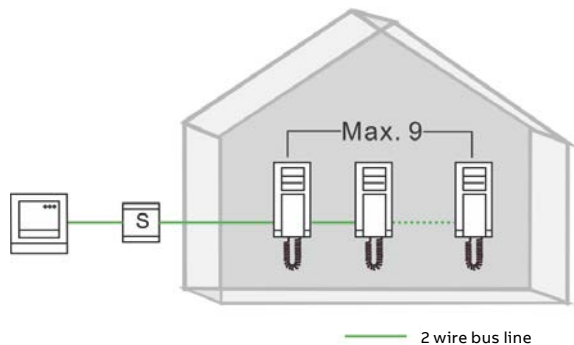

Zapojení: 1x tablo audio +
1x audiotelefon se sluchátkem

Zapojení: 1x venkovní tablo audio +
1x audiotelefon se sluchátkem

Zapojení: 1x audiotelefon se sluchátkem

Maximální počet audiotelefonů v jednom bytě
s jednou řídicí jednotkou

Podrobnější informace o zapojení systému domovních telefonů naleznete v technickém manuálu ABB-Welcome Midi.

DOMOVNÍ AUDIO A VIDEOTELEFONY

Video sada pro 1 účastníka

ABB-Welcome Midi

Název	Technické údaje	Typové číslo	Objednáací číslo	Jednot. bal. ks
Video sada 1 účastník 4,3"	<p>Video sada ABB-Welcome Midi pro 1 účastníka</p> <p>Sada obsahuje:</p> <ul style="list-style-type: none"> - Kryt tlačítkového tabla, velikost 1/2 (2TMA210010A0008) - Modul kamerový (2TMA210010N0001) - Modul hlasový, s tlačítkem 1/2 (2TMA210010A0002) - Krabice instalační, zapuštěná, velikost 1/2 (2TMA210010N0008) - Jednotka řídicí univerzální mini, řadová (2TMA210160H0002) - Videotelefon domovní, s hands-free ovládáním 4,3" (2TMA210050W0007) 	M20321-02	2TMA210310N0005	1
Rozměry: (v × š × h): 295 × 315 × 184 mm				

Zapojení: 1x venkovní tablo video + 1x videotelefon 4,3"

Zapojení domovního videotelefonu s 4.3" dotykovým displejem

Maximální počet videotelefonů 4,3" v jednom bytě s jednou řídicí jednotkou

Zapojení: 1x venkovní tablo video + 1x domovní videotelefon