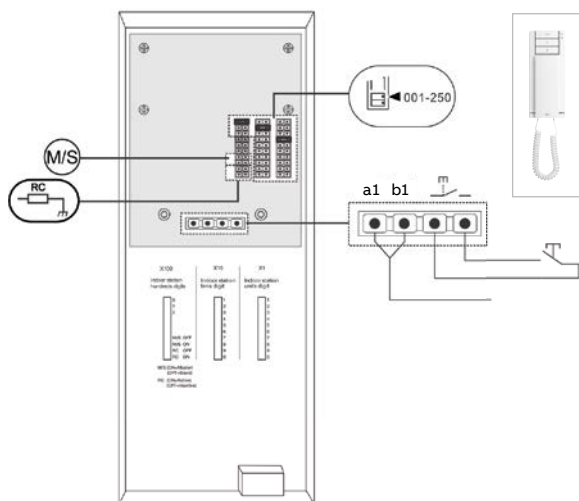

DOMOVNÍ AUDIO A VIDEOTELEFONY

Audio sada pro 1 účastníka

ABB-Welcome Midi

Název	Technické údaje	Typové číslo	Objednáací číslo	Jednot. bal. ks
Audio sada 1 účastník	<p>Audio sada ABB-Welcome Midi pro 1 účastníka</p> <p>Sada obsahuje:</p> <ul style="list-style-type: none"> - Kryt tlačítkového tabla, velikost 1/1 (2TMA210010A0007) - Modul hlasový, s tlačítkem 1/2 (2TMA210010A0002) - Krabice instalační, zapuštěná, velikost 1/1 (2TMA210010N0007) - Jednotka řídicí univerzální mini, řadová (2TMA210160H0002) - Telefon domovní, se sluchátkem (2TMA210050W0001) <p>Rozměry: (v × š × h): 295 × 315 × 184 mm</p>	M20001-02	2TMA210310N0003	1

Zapojení: 1x tablo audio +
1x audiotelefon se sluchátkem

Zapojení: 1x venkovní tablo audio +
1x audiotelefon se sluchátkem

Zapojení: 1x audiotelefon se sluchátkem

Maximální počet audiotelefonů v jednom bytě
s jednou řídicí jednotkou

Podrobnější informace o zapojení systému domovních telefonů naleznete v technickém manuálu ABB-Welcome Midi.

DOMOVNÍ AUDIO A VIDEOTELEFONY

Video sada pro 1 účastníka

ABB-Welcome Midi

Název	Technické údaje	Typové číslo	Objednáací číslo	Jednot. bal. ks
Video sada 1 účastník 4,3"	<p>Video sada ABB-Welcome Midi pro 1 účastníka</p> <p>Sada obsahuje:</p> <ul style="list-style-type: none"> - Kryt tlačítkového tabla, velikost 1/2 (2TMA210010A0008) - Modul kamerový (2TMA210010N0001) - Modul hlasový, s tlačítkem 1/2 (2TMA210010A0002) - Krabice instalační, zapuštěná, velikost 1/2 (2TMA210010N0008) - Jednotka řídicí univerzální mini, řadová (2TMA210160H0002) - Videotelefon domovní, s hands-free ovládáním 4,3" (2TMA210050W0007) 	M20321-02	2TMA210310N0005	1
Rozměry: (v × š × h): 295 × 315 × 184 mm				

Zapojení: 1x venkovní tablo video + 1x videotelefon 4,3"

Zapojení domovního videotelefonu s 4.3" dotykovým displejem

Maximální počet videotelefonů 4,3" v jednom bytě s jednou řídicí jednotkou

Zapojení: 1x venkovní tablo video + 1x domovní videotelefon