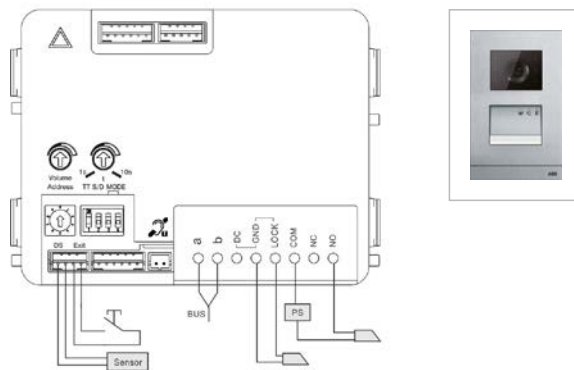

Podrobnější informace o zapojení systému domovních telefonů naleznete v technickém manuálu ABB-Welcome Midi.

DOMOVNÍ AUDIO A VIDEOTELEFONY

Video sada pro 1 účastníka

ABB-Welcome Midi

Název	Technické údaje	Typové číslo	Objednáací číslo	Jednot. bal. ks
Video sada 1 účastník 4,3"	<p>Video sada ABB-Welcome Midi pro 1 účastníka</p> <p>Sada obsahuje:</p> <ul style="list-style-type: none"> - Kryt tlačítkového tabla, velikost 1/2 (2TMA210010A0008) - Modul kamerový (2TMA210010N0001) - Modul hlasový, s tlačítkem 1/2 (2TMA210010A0002) - Krabice instalační, zapuštěná, velikost 1/2 (2TMA210010N0008) - Jednotka řídicí univerzální mini, řadová (2TMA210160H0002) - Videotelefon domovní, s hands-free ovládáním 4,3" (2TMA210050W0007) 	M20321-02	2TMA210310N0005	1
Rozměry: (v × š × h): 295 × 315 × 184 mm				

Zapojení: 1x venkovní tablo video + 1x videotelefon 4,3"

Zapojení domovního videotelefonu s 4.3" dotykovým displejem

Maximální počet videotelefonů 4,3" v jednom bytě s jednou řídicí jednotkou

Zapojení: 1x venkovní tablo video + 1x domovní videotelefon