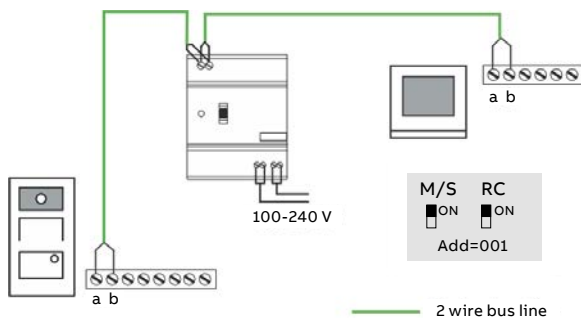

Podrobnější informace o zapojení systému domovních telefonů naleznete v technickém manuálu ABB-Welcome Midi.

DOMOVNÍ AUDIO A VIDEOTELEFONY

Video sada pro 1 účastníka

ABB-Welcome Midi

Název	Technické údaje	Typové číslo	Objednáací číslo	Jednot. bal. ks
Video sada 1 účastník 4,3"	<p>Video sada ABB-Welcome Midi pro 1 účastníka</p> <p>Sada obsahuje:</p> <ul style="list-style-type: none"> - Kryt tlačítkového tabla, velikost 1/2 (2TMA210010A0008) - Modul kamerový (2TMA210010N0001) - Modul hlasový, s tlačítkem 1/2 (2TMA210010A0002) - Krabice instalační, zapuštěná, velikost 1/2 (2TMA210010N0008) - Jednotka řídicí univerzální mini, řadová (2TMA210160H0002) - Videotelefon domovní, s hands-free ovládáním 4,3" (2TMA210050W0007) 	M20321-02	2TMA210310N0005	1
Rozměry: (v × š × h): 295 × 315 × 184 mm				

Zapojení: 1x venkovní tablo video + 1x videotelefon 4,3"

Zapojení domovního videotelefonu s 4.3" dotykovým displejem

Maximální počet videotelefonů 4,3" v jednom bytě s jednou řídicí jednotkou

Zapojení: 1x venkovní tablo video + 1x domovní videotelefon