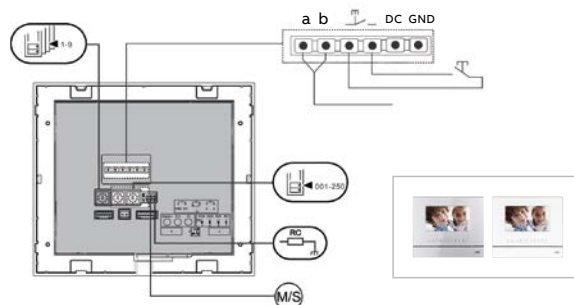

Podrobnější informace o zapojení systému domovních telefonů naleznete v technickém manuálu ABB-Welcome Midi.

DOMOVNÍ AUDIO A VIDEOTELEFONY

Video sada pro 1 účastníka

ABB-Welcome Midi

Název	Technické údaje	Typové číslo	Objednáací číslo	Jednot. bal. ks
Video sada 1 účastník 4,3"	<p>Video sada ABB-Welcome Midi pro 1 účastníka</p> <p>Sada obsahuje:</p> <ul style="list-style-type: none"> - Kryt tlačítkového tabla, velikost 1/2 (2TMA210010A0008) - Modul kamerový (2TMA210010N0001) - Modul hlasový, s tlačítkem 1/2 (2TMA210010A0002) - Krabice instalační, zapuštěná, velikost 1/2 (2TMA210010N0008) - Jednotka řídicí univerzální mini, řadová (2TMA210160H0002) - Videotelefon domovní, s hands-free ovládáním 4,3" (2TMA210050W0007) 	M20321-02	2TMA210310N0005	1
Rozměry: (v × š × h): 295 × 315 × 184 mm				

Zapojení: 1x venkovní tablo video + 1x videotelefon 4,3"

Zapojení domovního videotelefonu s 4.3" dotykovým displejem

Maximální počet videotelefonů 4,3" v jednom bytě s jednou řídicí jednotkou

Zapojení: 1x venkovní tablo video + 1x domovní videotelefon