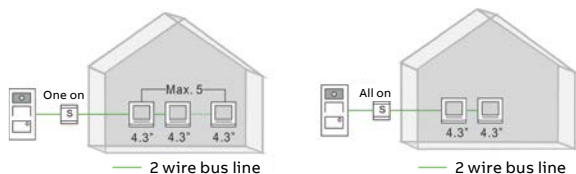

Podrobnější informace o zapojení systému domovních telefonů naleznete v technickém manuálu ABB-Welcome Midi.

DOMOVNÍ AUDIO A VIDEOTELEFONY

Video sada pro 1 účastníka

ABB-Welcome Midi

Název	Technické údaje	Typové číslo	Objednáací číslo	Jednot. bal. ks
Video sada 1 účastník 4,3"	<p>Video sada ABB-Welcome Midi pro 1 účastníka</p> <p>Sada obsahuje:</p> <ul style="list-style-type: none"> - Kryt tlačítkového tabla, velikost 1/2 (2TMA210010A0008) - Modul kamerový (2TMA210010N0001) - Modul hlasový, s tlačítkem 1/2 (2TMA210010A0002) - Krabice instalační, zapuštěná, velikost 1/2 (2TMA210010N0008) - Jednotka řídicí univerzální mini, řadová (2TMA210160H0002) - Videotelefon domovní, s hands-free ovládáním 4,3" (2TMA210050W0007) 	M20321-02	2TMA210310N0005	1
Rozměry: (v × š × h): 295 × 315 × 184 mm				

Zapojení: 1x venkovní tablo video + 1x videotelefon 4,3"

Zapojení domovního videotelefonu s 4.3" dotykovým displejem

Maximální počet videotelefonů 4,3" v jednom bytě s jednou řídicí jednotkou

Zapojení: 1x venkovní tablo video + 1x domovní videotelefon