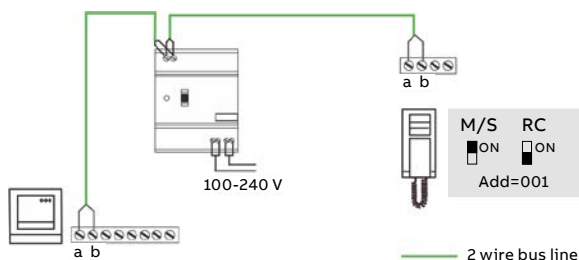

DOMOVNÍ AUDIO A VIDEOTELEFONY

Audio sada pro 1 účastníka

ABB-Welcome Midi

Název	Technické údaje	Typové číslo	Objednáací číslo	Jednot. bal. ks
Audio sada 1 účastník	<p>Audio sada ABB-Welcome Midi pro 1 účastníka</p> <p>Sada obsahuje:</p> <ul style="list-style-type: none"> - Kryt tlačítkového tabla, velikost 1/1 (2TMA210010A0007) - Modul hlasový, s tlačítkem 1/2 (2TMA210010A0002) - Krabice instalační, zapuštěná, velikost 1/1 (2TMA210010N0007) - Jednotka řídicí univerzální mini, řadová (2TMA210160H0002) - Telefon domovní, se sluchátkem (2TMA210050W0001) <p>Rozměry: (v × š × h): 295 × 315 × 184 mm</p>	M20001-02	2TMA210310N0003	1

Zapojení: 1x tablo audio +
1x audiotelefon se sluchátkem

Zapojení: 1x venkovní tablo audio +
1x audiotelefon se sluchátkem

Zapojení: 1x audiotelefon se sluchátkem

Maximální počet audiotelefonů v jednom bytě
s jednou řídicí jednotkou

Podrobnější informace o zapojení systému domovních telefonů naleznete v technickém manuálu ABB-Welcome Midi.

DOMOVNÍ AUDIO A VIDEOTELEFONY

Video sada pro 1 účastníka

ABB-Welcome Midi

Název	Technické údaje	Typové číslo	Objednáací číslo	Jednot. bal. ks
Video sada 1 účastník 4,3"	<p>Video sada ABB-Welcome Midi pro 1 účastníka</p> <p>Sada obsahuje:</p> <ul style="list-style-type: none"> - Kryt tlačítkového tabla, velikost 1/2 (2TMA210010A0008) - Modul kamerový (2TMA210010N0001) - Modul hlasový, s tlačítkem 1/2 (2TMA210010A0002) - Krabice instalační, zapuštěná, velikost 1/2 (2TMA210010N0008) - Jednotka řídicí univerzální mini, řadová (2TMA210160H0002) - Videotelefon domovní, s hands-free ovládáním 4,3" (2TMA210050W0007) 	M20321-02	2TMA210310N0005	1
Rozměry: (v × š × h): 295 × 315 × 184 mm				