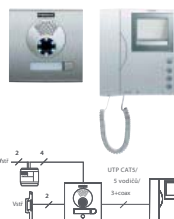

Doporučujeme

Digitální videosestava.
Instalace: 3+coax.

- **4960** ČB VIDEOSESTAVA LOFT 1/W
- **4961** BAREVNÁ VIDEOSESTAVA LOFT 1/W