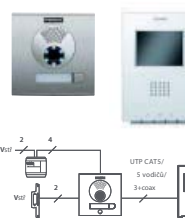

Deluxe

Barevná digitální videosestava s videotelefonem iLOFT. Instalace: 3+coax.

- **4950** VIDEOSESTAVA iLOFT 1/W
- **4970** VIDEOSESTAVA iLOFT + IP, 1/W