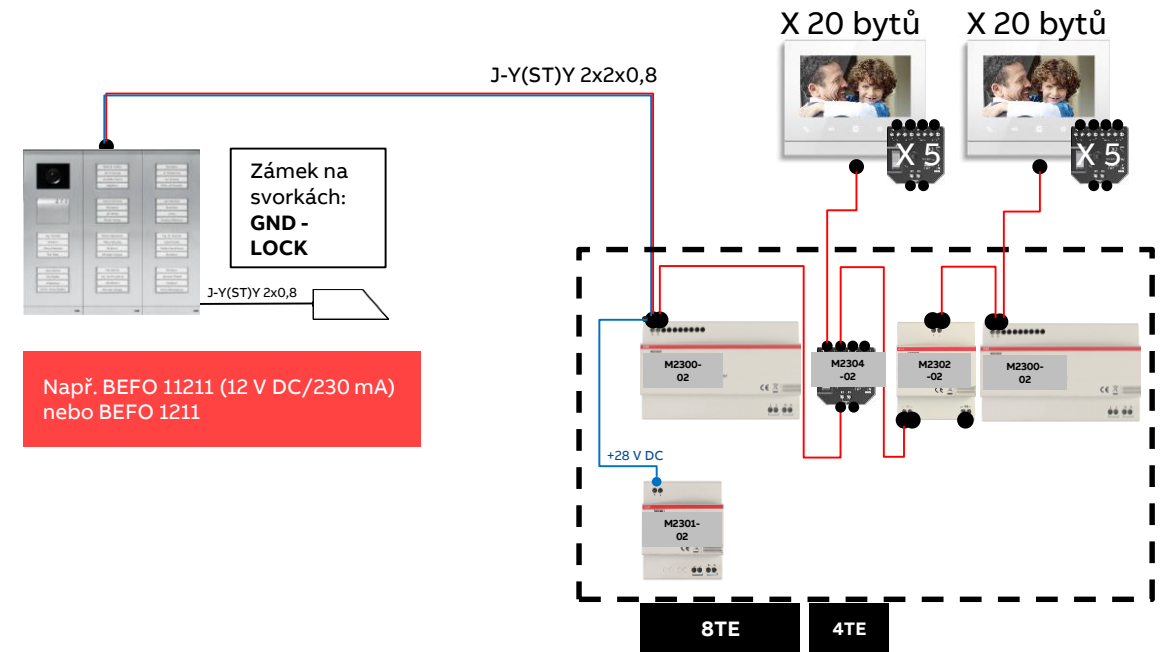

**Vnitřní stanice**

**Řídící jednotka v kombinaci  
se systémovou gateway v  
režimu pomocného napájení**

M2300-02

M2302-02

X 20 bytů

## Blokové schéma zapojení

Celkem potřeba: 28 modulových  
míst v rozváděči

**ABB**