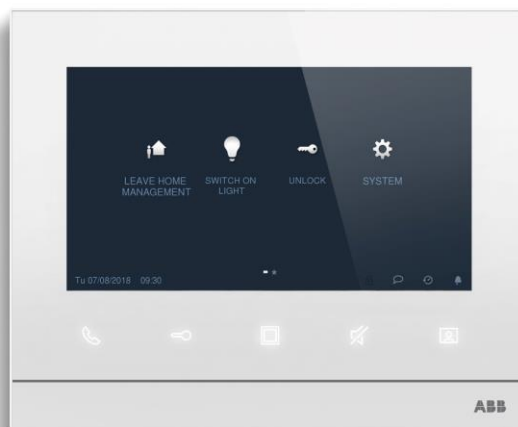

Hlavní přednosti

Domovní hands-free videotelefon 7" s dotykovým displejem

Domovní hands-free videotelefon 7"

- Barevný dotykový 7“ displej s rozlišením 1024 × 600
- 5 kapacitních ovládacích tlačítek s intuitivními ikonami a novým prostředím pro jednodušší ovládání
- Možnost nastavení interkomu, hlasitosti vyzvánění, vyzváněcí melodie, přesměrování hovorů, automatického odemčení
- Vlastní vyzváněcí melodie (lze integrovat pomocí paměťové karty)
- Slot na paměťovou kartu micro SDHC (4-32 GB, class 10) pro rozšíření paměti ukládaných obrázků
- Videotelefon obsahuje v balení instalační krabici na omítku
- Odlišné vyzváněcí melodie pro zvonění od venkovního tabla a od dveří
- Možnost zanechání hlasové zprávy při nepřítomnosti nebo pro ostatní členy rodiny
- Příchozí volání může být přesměrováno do jiného bytu
- Automatické odemknutí v nastavené době (např. pro ordinace apod.)
- Interkom – volání do jiných bytů
- V případě nouze možnost poslání SOS zprávy na systémový telefon
- Změna vlastního hesla pro odemknutí dveří (pokud je venkovní tablo vybaveno klávesnicí)
- Možnost instalace na omítku/zapuštěná montáž/montáž na stůl pomocí stojanu