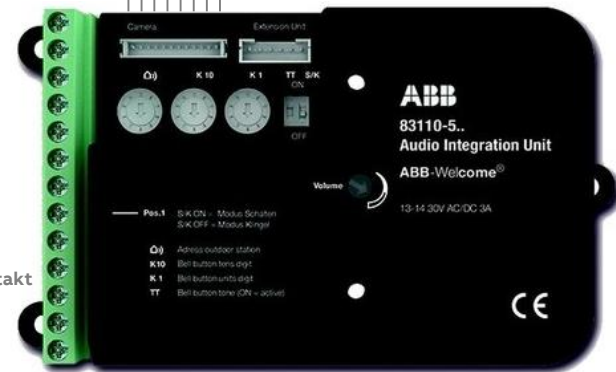

ABB-Welcome Midi Hlasová jednotka s kamerou, vestavná

Zapojení hlasové jednotky a zvonkových tlačítek

Zámek spínán
bezpotenciálovým
kontaktem na
svorkách:
13 - 14

Max. 30 V AC / DC
3 A

LOCK

Power
12 V
DC

8 ... ADD 08
7 ... ADD 07
6 ... ADD 06
5 ... ADD 05
4 ... ADD 04
3 ... ADD 03
2 ... ADD 02
1 ... ADD 01
0 ... „COM“
14 ... NO kontakt
13 ... NO kontakt
a₂ ... Sběrnice
b₂ ... Sběrnice

BUS

Kamera

83501-101-500-02

**Destička LED
pro osvětlení
zvonkových
tlačítek

**Vybavení
výrobci
poštovních
schránek.

Hlasová
jednotka

83110-500-02

Nastavení
hlasové
jednotky:

Station: 1
K10: 0
K1: 1
TT: ON
S/K: ON

ABB-Welcome Midi Hlasová jednotka s kamerou, vestavná

Blokové schéma s příkladem zapojení pro
1 videotelefon 4,3"

*Pro venkovní instalace:
Např. FTP CAT6 PE stíněný
venkovní
(typ: SXKD-6-FTP-PE) apod.
nebo:
kabel typu TCEPKPFLE

ABB-Welcome Midi Hlasová jednotka s kamerou, vestavná

Blokové schéma s příkladem zapojení pro
3 videotelefony 4,3"

*Pro venkovní instalace:
Např. FTP CAT6 PE stíněný
venkovní
(typ: SXKD-6-FTP-PE) apod.
nebo:
kabel typu TCEPKPFLE