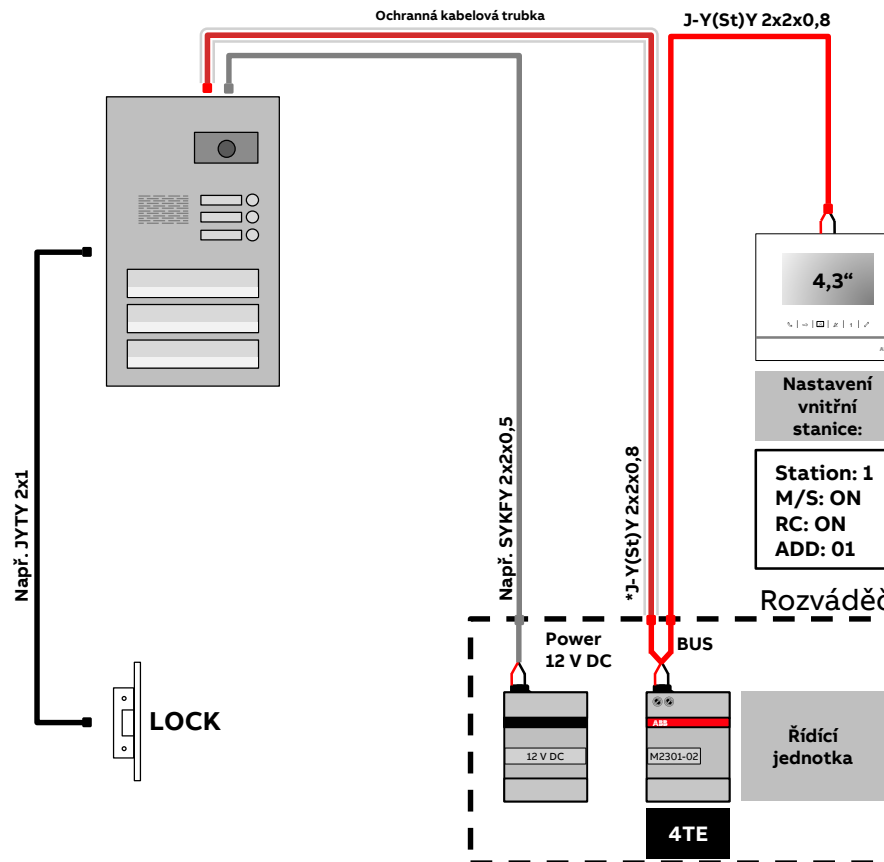

ABB-Welcome Midi Hlasová jednotka s kamerou, vestavná

Zapojení hlasové jednotky a zvonkových tlačítek

Zámek spínán
bezpotenciálovým
kontaktem na
svorkách:
13 - 14

Max. 30 V AC / DC
3 A

LOCK

Power
12 V
DC

8 ... ADD 08
7 ... ADD 07
6 ... ADD 06
5 ... ADD 05
4 ... ADD 04
3 ... ADD 03
2 ... ADD 02
1 ... ADD 01
0 ... „COM“
14 ... NO kontakt
13 ... NO kontakt
a₂ ... Sběrnice
b₂ ... Sběrnice

BUS

Kamera

83501-101-500-02

**Destička LED
pro osvětlení
zvonkových
tlačítek

**Vybavení
výrobci
poštovních
schránek.

Hlasová
jednotka

83110-500-02

Nastavení
hlasové
jednotky:

Station: 1
K10: 0
K1: 1
TT: ON
S/K: ON

ABB-Welcome Midi Hlasová jednotka s kamerou, vestavná

Blokové schéma s příkladem zapojení pro
1 videotelefon 4,3"

*Pro venkovní instalace:
Např. FTP CAT6 PE stíněný
venkovní
(typ: SXKD-6-FTP-PE) apod.
nebo:
kabel typu TCEPKPFLE

ABB-Welcome Midi Hlasová jednotka s kamerou, vestavná

Blokové schéma s příkladem zapojení pro
3 videotelefony 4,3"

*Pro venkovní instalace:
Např. FTP CAT6 PE stíněný
venkovní
(typ: SXKD-6-FTP-PE) apod.
nebo:
kabel typu TCEPKPFLE