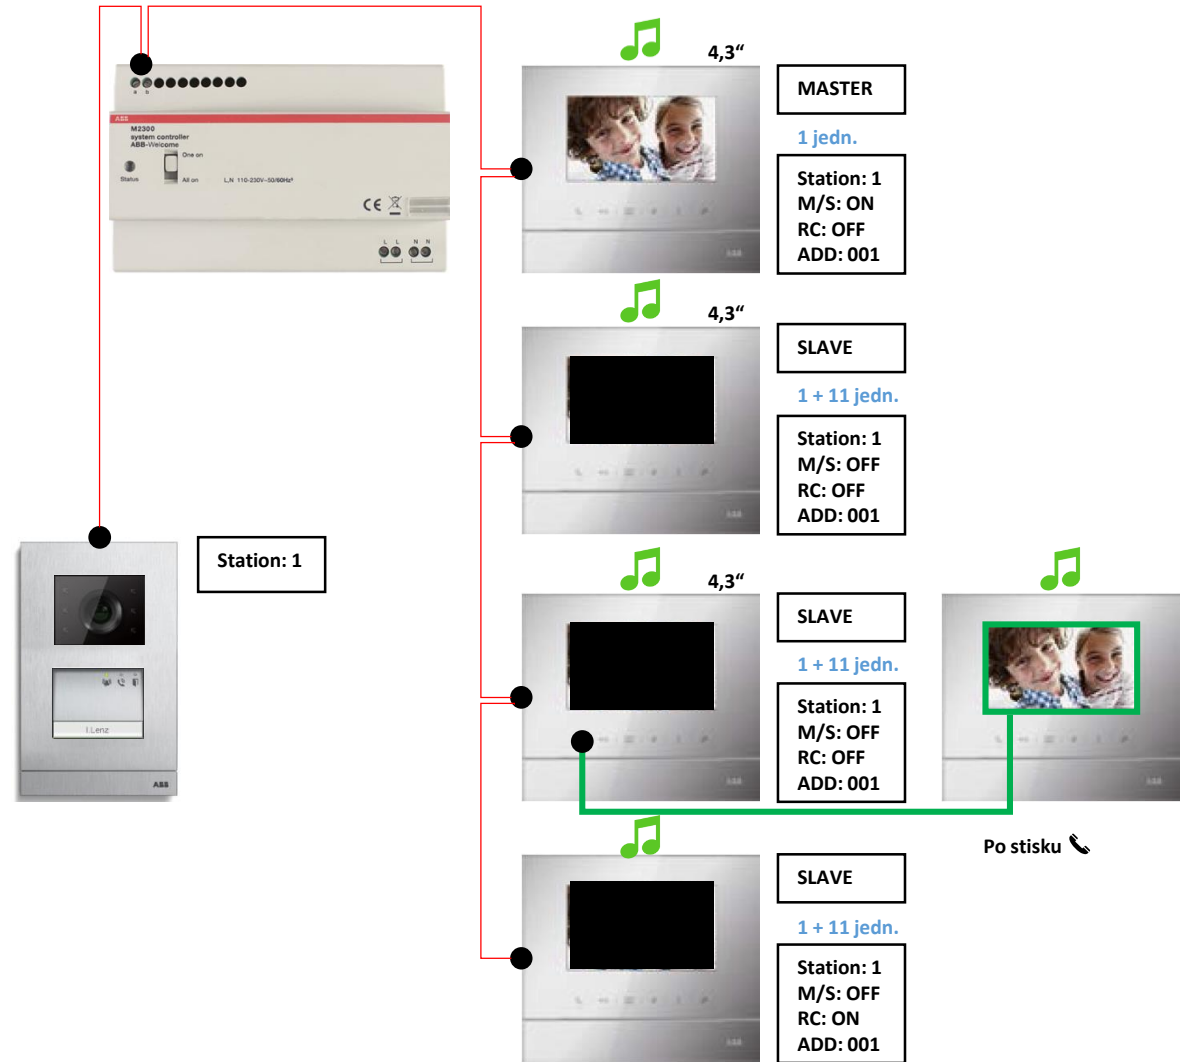

ALL ON MODE

73 jedn. spotřeby

ONE ON MODE

37 jedn. spotřeby