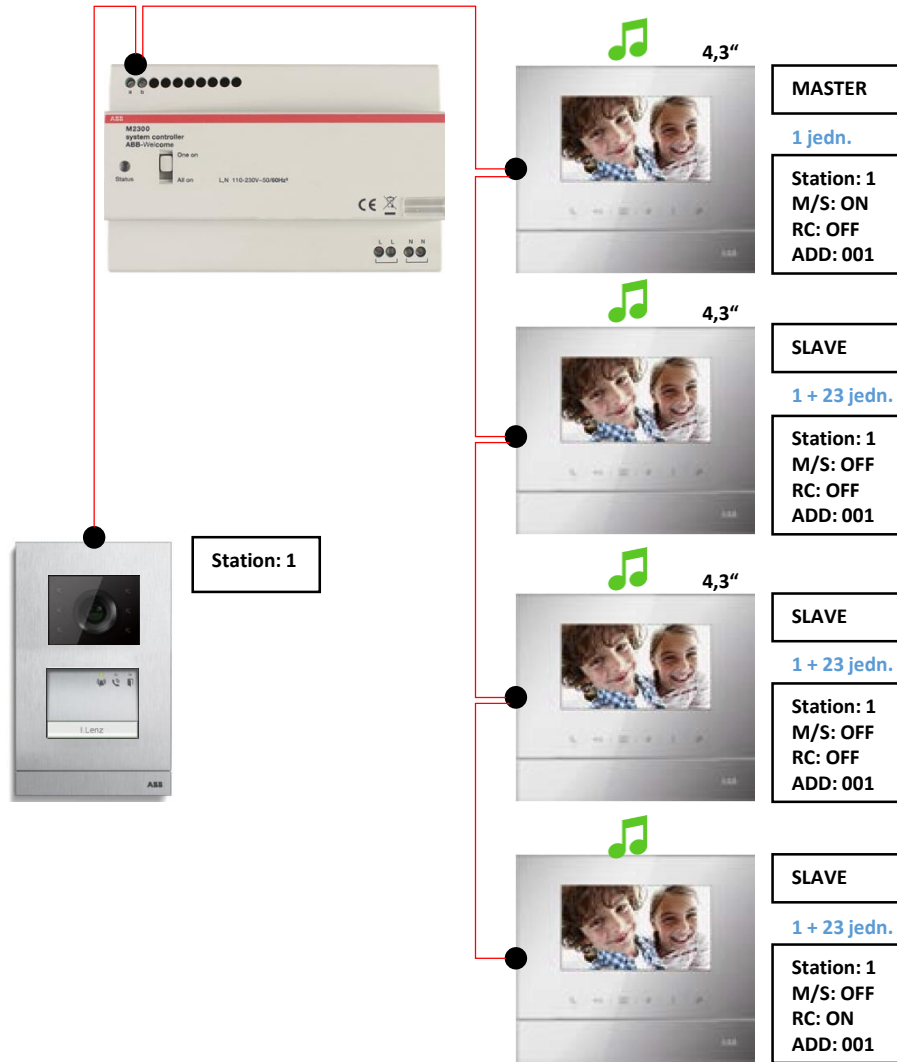

# ALL ON MODE

73 jedn. spotřeby