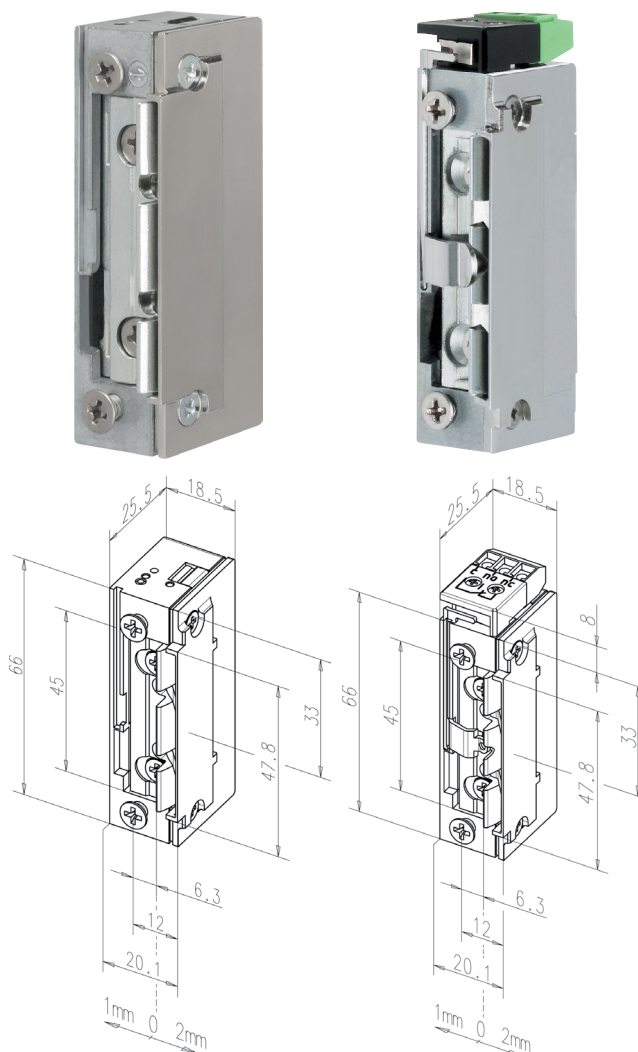

Výhody

- Malá konstrukční velikost v provedení ProFix® 2
- Širokorozsahová cívka
- Šroubovací / plug-in konektor
- Patentovaný tvar náběhové rampy pro bezproblémový provoz a tiché odemykání zadlabávacího zámku
- Libovolný směr DIN montáže včetně horizontální

118E.13 a 118E.23

Umožňuje mechanické nastavení páčky do polohy ODBLOKOVÁNO nebo ZABLOKOVÁNO. V poloze ODBLOKOVÁNO je vhodný pro stálý průchod na neomezeně dlouhou dobu bez použití el. impulsu. Přepnutím páčky do polohy ZABLOKOVÁNO pracuje stejně jako standardní modely el. otvíračů effeff 118.

Verze 118E.23 - El. otvírač je navíc vybaven mikrospínačem se svorkovnicí, který plně nahradí přídavné kontakty, instalované na dveřích.

K otvírači je třeba vždy objednat čelní lištu ProFix® 2 dle požadovaného způsobu montáže viz strana 126–127.

Technické údaje

Odolnost proti vylomení	370 kg
Rozsah stavitelné západky	3 mm
Materiál západky	tlakový odlitek, mosaz
Rozměry	66 x 20,1 x 25,5 mm
Rozměry (RR) s mon. kontaktem	74 x 20,1 x 25,5 mm
Odběr cívek	A71 - 10-24V AC/DC 280 mA (12V DC) 250 mA (12V AC) 560 mA (24V DC) 500 mA (24V AC) B71 - 22-42V AC/DC 120 mA (24V DC) 60 mA (24V AC)
Trvalý provoz (denní režim)	A71 - 11-13V DC B71 - 22-26V DC
Rozsah pracovních teplot	-15°C až +40°C
Standardní čelní lišty	689; 691; 26B; 24C
Obsah balení	el. otvírač