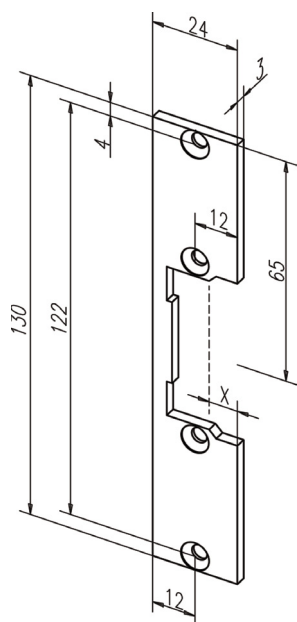

Přehled čelních lišt pro el. otvírače effeff ProFix®2

Základní čelní lišty ProFix®2

Objednáací číslo

Výrobek

Čelní plech - 69135-01/nerez

Objednáací číslo

EL001301

Objednáací číslo

Výrobek

Čelní plech - 68835-01/nerez

Objednáací číslo

EL001298

Kompletní přehled montážních lišt effeff získáte po načtení QR kódu.

Objednáací číslo

Výrobek

Čelní plech - 68935-01/nerez

Objednáací číslo

EL001299

Objednáací čísla

Výrobek

Čelní plech - 44B35-04/nerez/L

Objednáací číslo

EL002217

Čelní plech - 44B35-05/nerez/P

Objednací číslo

Výrobek	Objednací číslo
Čelní plech -59B35-01/nerez	EL002182