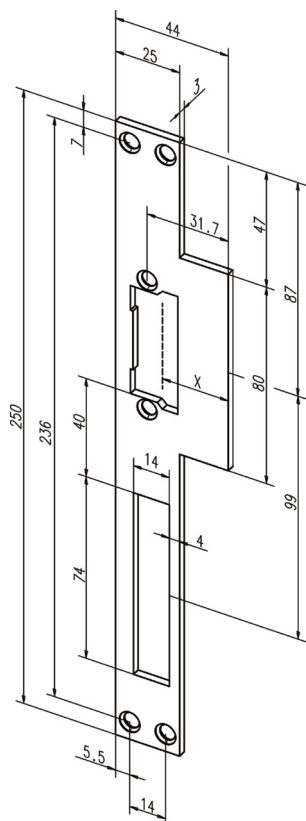

Výrobek

Čelní plech - 68835-01/nerez

Objednáací číslo

EL001298

Kompletní přehled montážních lišt effeff získáte po načtení QR kódu.

Objednáací číslo

Výrobek

Čelní plech - 68935-01/nerez

EL002375

Vhodný pro
plastové/hliníkové profily.

Objednací čísla

Výrobek	Objednací číslo
Čelní plech -26B35-04/nerez/L	na dotaz
Čelní plech -26B35-05/nerez/P	na dotaz

Vhodný pro
dřevěné dveře.

Objednací číslo

Výrobek	Objednací číslo
Čelní plech -24C35-01/nerez	EL002142

Kompletní přehled
montážních lišt effeff
získáte po načtení QR
kódu.

Vhodný pro
dřevěné dveře.

Objednací číslo

Výrobek	Objednací číslo
Čelní plech - 14C35-01/nerez	EL002130

Objednací číslo

Výrobek	Objednací číslo
Čelní plech -59B35-01/nerez	EL002182