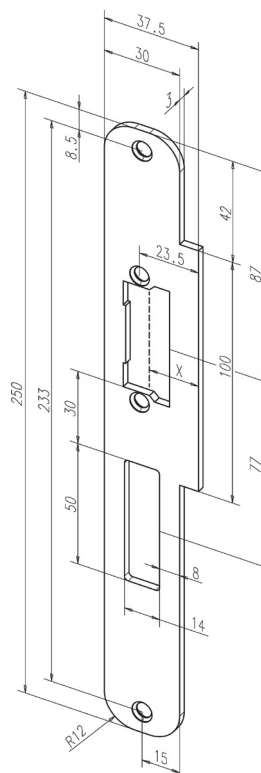

Výrobek

Čelní plech - 68835-01/nerez

Objednáací číslo

EL001298

Kompletní přehled montážních lišt effeff získáte po načtení QR kódu.

Objednáací číslo

Výrobek

Čelní plech - 68935-01/nerez

Objednáací číslo

EL001299

Objednáací čísla

Výrobek

Čelní plech - 44B35-04/nerez/L

Objednáací číslo

EL002217

Čelní plech - 44B35-05/nerez/P

EL002375

Vhodný pro
plastové/hliníkové profily.

Objednací čísla

Výrobek	Objednací číslo
Čelní plech -26B35-04/nerez/L	na dotaz
Čelní plech -26B35-05/nerez/P	na dotaz

Vhodný pro
dřevěné dveře.

Objednací číslo

Objednací číslo

Výrobek	Objednací číslo
Čelní plech -59B35-01/nerez	EL002182