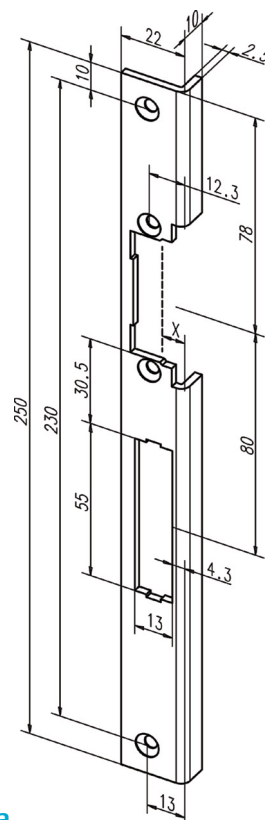

Výrobek

Čelní plech - 68835-01/nerez

Objednáací číslo

EL001298

Kompletní přehled montážních lišt effeff získáte po načtení QR kódu.

Objednáací číslo

Výrobek

Čelní plech - 68935-01/nerez

Objednáací číslo

EL001299

Objednáací čísla

Výrobek

Čelní plech - 44B35-04/nerez/L

Objednáací číslo

EL002217

Čelní plech - 44B35-05/nerez/P

EL002375

Vhodný pro
plastové/hliníkové profily.

Objednací čísla

Výrobek	Objednací číslo
Čelní plech -26B35-04/nerez/L	na dotaz
Čelní plech -26B35-05/nerez/P	na dotaz

Vhodný pro
dřevěné dveře.

Objednací číslo

Objednací číslo

Výrobek	Objednací číslo
Čelní plech -59B35-01/nerez	EL002182