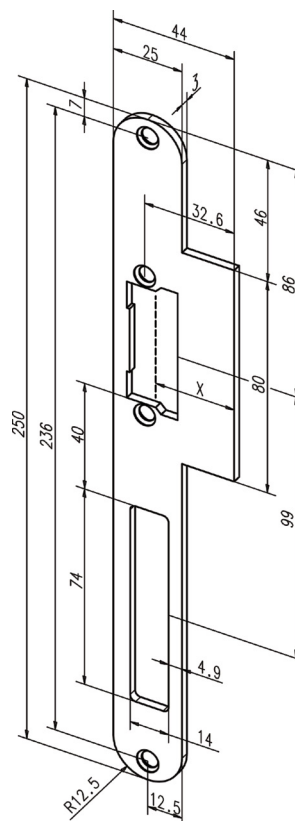

Výrobek

Čelní plech - 68835-01/nerez

Objednáací číslo

EL001298

Kompletní přehled montážních lišt effeff získáte po načtení QR kódu.

Objednáací číslo

Výrobek

Čelní plech - 68935-01/nerez

EL002375

Vhodný pro
plastové/hliníkové profily.

Objednací čísla

Výrobek	Objednací číslo
Čelní plech -26B35-04/nerez/L	na dotaz
Čelní plech -26B35-05/nerez/P	na dotaz

Vhodný pro
dřevěné dveře.

Objednací číslo

Výrobek	Objednací číslo
Čelní plech -24C35-01/nerez	EL002142

Kompletní přehled
montážních lišt effeff
získáte po načtení QR
kódu.

Vhodný pro
dřevěné dveře.

Objednací číslo

Výrobek	Objednací číslo
Čelní plech - 14C35-01/nerez	EL002130

Objednací číslo

Výrobek	Objednací číslo
Čelní plech -59B35-01/nerez	EL002182