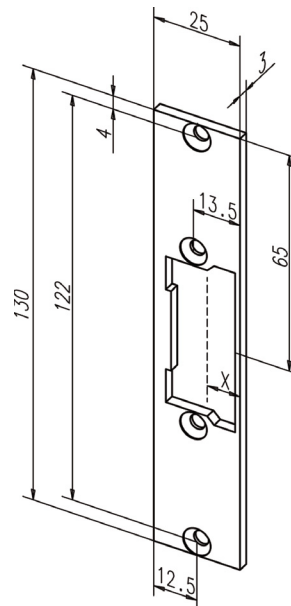

Přehled čelních lišt pro el. otvírače effeff ProFix®2

Základní čelní lišty ProFix®2

Objednáací číslo

Výrobek

Čelní plech - 69135-01/nerez

Objednáací číslo

EL001301

Objednáací číslo

Výrobek

Čelní plech - 68835-01/nerez

Objednáací číslo

EL001298

Kompletní přehled montážních lišt effeff získáte po načtení QR kódu.

Objednáací číslo

Výrobek

Čelní plech - 68935-01/nerez

Objednací číslo

Výrobek	Objednací číslo
Čelní plech -59B35-01/nerez	EL002182