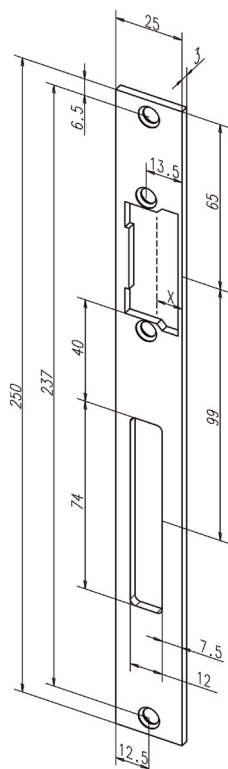

Přehled čelních lišt pro el. otvírače effeff ProFix®2

Základní čelní lišty ProFix®2

Objednáací číslo

Výrobek

Čelní plech - 69135-01/nerez

Objednáací číslo

EL001301

Objednáací číslo

Výrobek

Čelní plech - 68835-01/nerez

Objednáací číslo

EL001298

Kompletní přehled montážních lišt effeff získáte po načtení QR kódu.

Objednáací číslo

Výrobek

Čelní plech - 68935-01/nerez

Objednáací číslo

EL001299

Objednáací čísla

Výrobek

Čelní plech - 44B35-04/nerez/L

Objednáací číslo

EL002217

Čelní plech - 44B35-05/nerez/P

Objednací číslo

Výrobek	Objednací číslo
Čelní plech -59B35-01/nerez	EL002182