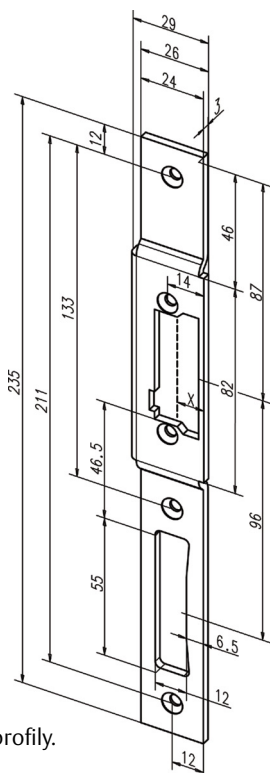

Výrobek

Čelní plech - 68835-01/nerez

Objednáací číslo

EL001298

Kompletní přehled montážních lišt effeff získáte po načtení QR kódu.

Objednáací číslo

Výrobek

Čelní plech - 68935-01/nerez

Objednáací číslo

EL001299

Objednáací čísla

Výrobek

Čelní plech - 44B35-04/nerez/L

Objednáací číslo

EL002217

Čelní plech - 44B35-05/nerez/P

EL002375

Vhodný pro
plastové/hliníkové profily.

Objednací čísla

Výrobek	Objednací číslo
Čelní plech -26B35-04/nerez/L	na dotaz
Čelní plech -26B35-05/nerez/P	na dotaz

Vhodný pro
dřevěné dveře.

Objednací číslo

Objednací číslo

Výrobek	Objednací číslo
Čelní plech -59B35-01/nerez	EL002182