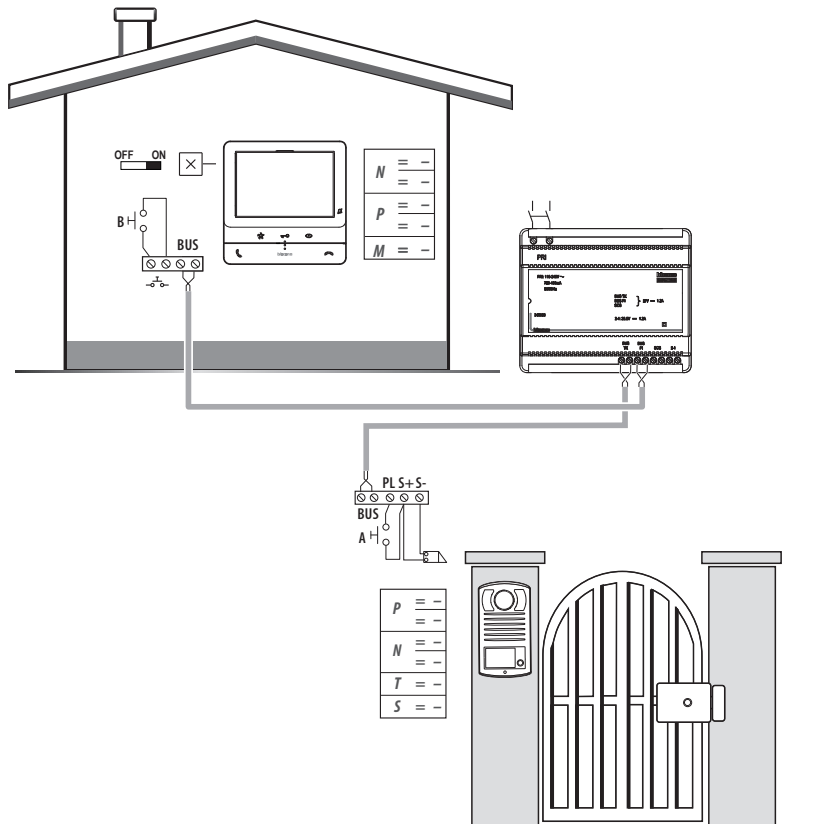

- Schema monofamiliare (364613 - 364618)
- One-family diagram (364613 - 364618)
- Schéma mono-familial (364613 - 364618)
- Schema Einfamilienhaus (364613 - 364618)

- Esquema monofamiliar (364613 - 364618)
- Schema eensgezins (364613 - 364618)
- Esquema monofamiliar (364613 - 364618)

- | | |
|-------|---|
| • A | Pulsante locale apertura serratura. |
| B | Chiamata al piano. |
| S+ S- | 18 V; 4 A impulsivi. 250 mA mantenimento (30 Ω max). |
| • A | Door lock release local pushbutton. |
| B | Floor call. |
| S+ S- | 18 V; 4 A impulsive. 250 mA holding current (30 Ω max). |
| • A | Bouton local ouverture serrure. |
| B | Appel à l'étage. |
| S+ S- | 18 V; 4 A impulsifs. 250 mA entretien (30 Ω max). |
| • A | Lokale Schlossöffnungstaste. |
| B | Etagenruf. |
| S+ S- | 18 V; 4 A impulsstrom. 250 mA Haltestrom (30 Ω max). |

- | | |
|-------|--|
| • A | Pulsador local apertura cerradura. |
| B | Llamada al piso. |
| S+ S- | 18 V; 4 A por impulsos. 250 mA mantenimiento (30 Ω max). |
| • A | Lokale knop opening slot. |
| B | Oproep aan verdieping. |
| S+ S- | 18 V; 4 A impulsief; 250 mA onderhoud (30 Ω max). |
| • A | Botão local de abertura da fechadura. |
| B | Chamada ao piso. |
| S+ S- | 18 V; 4 A instantâneos. 250 mA contínuos (30 Ω max). |