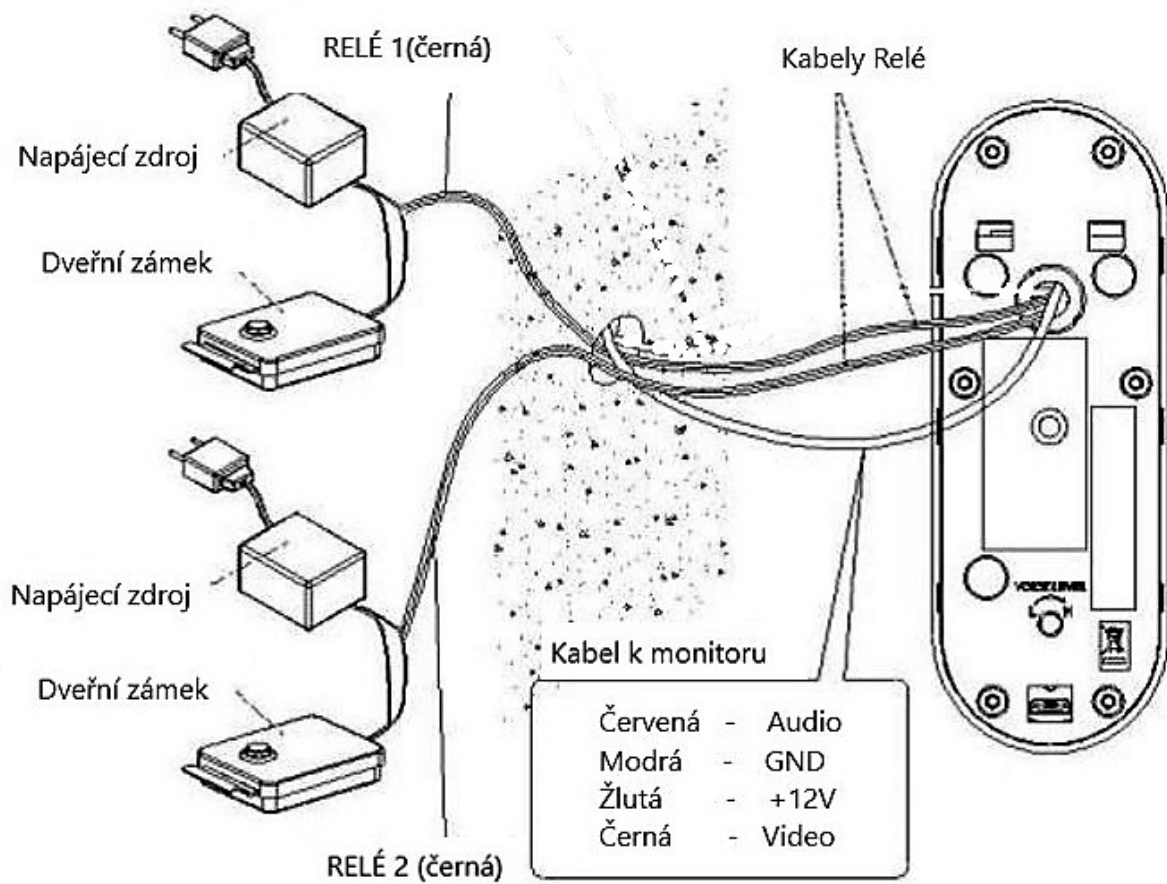

## Obsah balení

1 ks

1 ks

4 ks

4ks

## Popis přístroje

- ① - Kamera
- ② - LED přísvit
- ③ - Mikrofon
- ④ - Reprodukter
- ⑤ - Zvonkové tlačítko
- ⑥ - Zajišťovací šroub
- ⑦ - Kabel připojení monitoru
- ⑧ - Kably relé
- ⑨ - Nastavení hlasitosti

## Zpojení