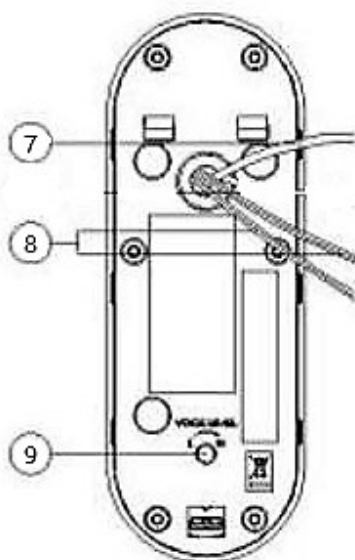

## Obsah balení

1 ks

1 ks

4 ks

4ks

## Popis přístroje

- ① - Kamera
- ② - LED přísvit
- ③ - Mikrofon
- ④ - Reprodukter
- ⑤ - Zvonkové tlačítko
- ⑥ - Zajišťovací šroub
- ⑦ - Kabel připojení monitoru
- ⑧ - Kably relé
- ⑨ - Nastavení hlasitosti

## Zpojení