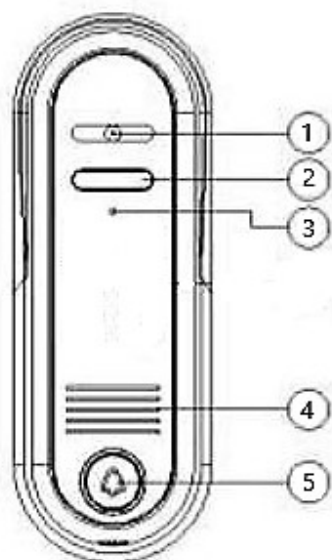

## Obsah balení

1 ks

1 ks

4 ks

4ks

## Popis přístroje

- ① - Kamera
- ② - LED přísvit
- ③ - Mikrofon
- ④ - Reprodukter
- ⑤ - Zvonkové tlačítko
- ⑥ - Zajišťovací šroub
- ⑦ - Kabel připojení monitoru
- ⑧ - Kably relé
- ⑨ - Nastavení hlasitosti

## Zpojení