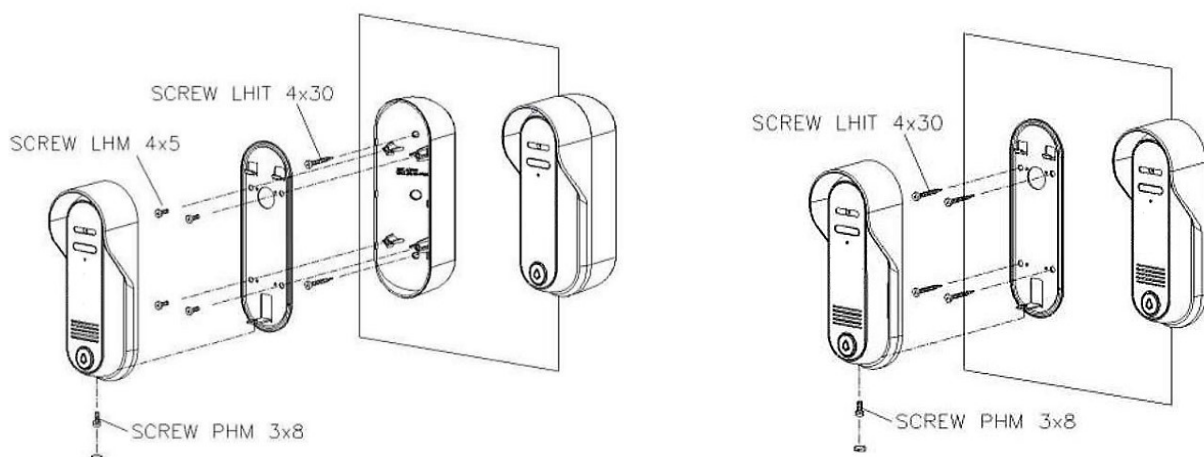

Zpojení

Montáž dveřní jednotky