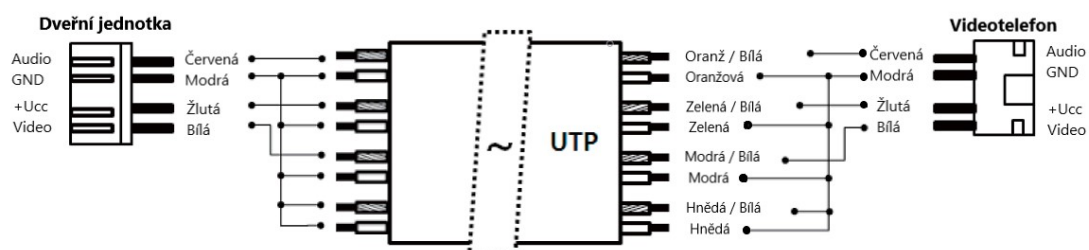

Použití UTP kabeláže

Instalace

Určení místa instalace dveřní stanice

Zvolte místo pro instalaci přístroje i s ohledem na vedení kabelů. Doporučuje se umístění přístroje cca ve výšce 115-155 cm od země.