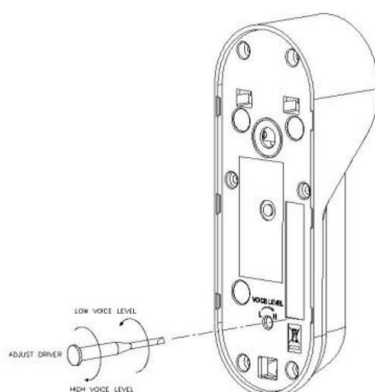

Nastavení Hlasitosti

Technický popis zařízení

Obrazový senzor	CMOS 1/3"
Rozlišení kamery	0.52 megapixel