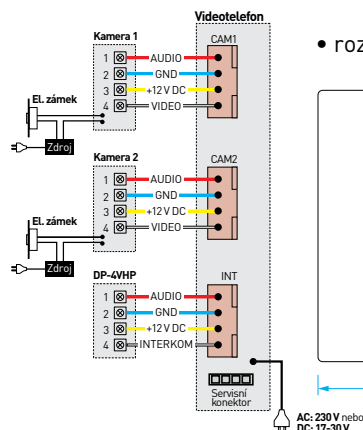

CDV-70MHM / CDV-70MHMD

Designový barevný videotelefon s videopamětí v bílém provedení s diskrétní komunikací pomocí sluchátka. 2 video vstupy umožňují připojit doplňkovou CCTV kameru a / nebo druhou dveřní stanici. Interkomová komunikace je možná s dalším videotelefonem a s audiotelefony **DP-4VHP**.

- displej: **7"** (17,8 cm) LCD Fine View LED
- počet kamerových jednotek: **2**
- paměť na snímky: **Micro SD** (max. 32 GB)
- napájení: **CDV-70MHM**: 230 V AC / 50 Hz
  CDV-70MHMD: 17-30 V AC / DC
- rozměry: 293 × 180 × 28 mm