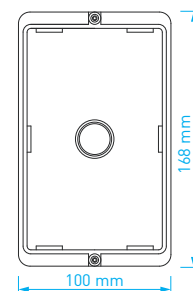

DRC-4CAN

Jednotlačítková dveřní stanice vyrobená z eloxovaného hliníku. Kamerový modul je možné horizontálně i vertikálně nasměrovat pod úhlem až 20°. Dveřní stanici lze použít s ochrannou stříškou **S-4CAN** nebo **S-1PS**, popř. s povrchovou instalační krabičkou **S-1NS**.