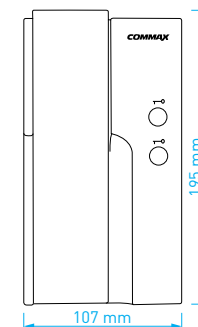

DP-2HPRD

TYP	KÓD 1	KÓD 2
DP-2HPRD	0100-321	81778435

Domácí audiotelefon pro systém 1+n umožňující oboustrannou komunikaci s dveřními stanicemi a ovládání zámku. Obsahuje dva spínací kontakty, tzn. 2 nezávislá tlačítka pro obsluhu dvou vstupů (např. vchodová branka a vjezdová brána apod.).

- obousměrná audio komunikace s dveřní stanicí
- ovládání dveřního zámku
- napájení: 12 V DC
- rozměry: 107 × 195 × 52 mm