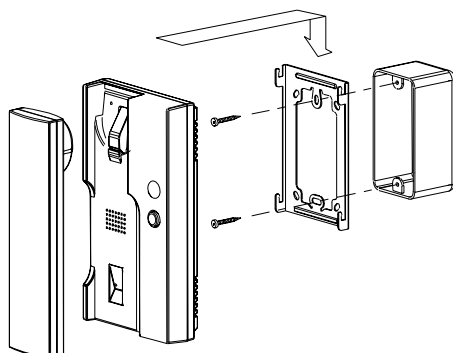

DP-2HPRD

TYP	KÓD 1	KÓD 2
DP-2HPRD	0100-321	81778435

Domácí audiotelefon pro systém 1+n umožňující oboustrannou komunikaci s dveřními stanicemi a ovládání zámku. Obsahuje dva spínací kontakty, tzn. 2 nezávislá tlačítka pro obsluhu dvou vstupů (např. vchodová branka a vjezdová brána apod.).

- obousměrná audio komunikace s dveřní stanicí
- ovládání dveřního zámku
- napájení: 12 V DC
- rozměry: 107 × 195 × 52 mm