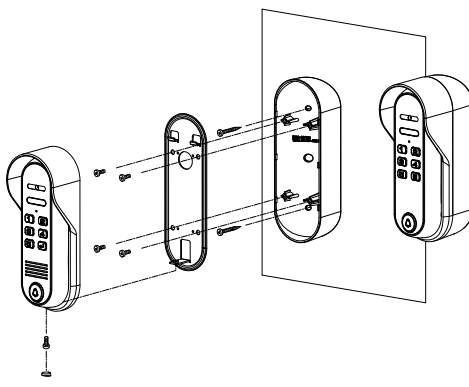

DRC-4CPNK

TYP	KÓD 1	KÓD 2
DRC-4CPNK	0109-404	82688258

Odolná celokovová **antivandal** dveřní stanice s **kódovou klávesnicí** pro přímou obsluhu **2 výstupních relé**, např. pro otevření vstupní branky a vjezdové brány. Ovládání 2 relé přímo z videotelefonu je možné pouze s použitím videotelefonů **CDV-70MF(D)**. Stanice je vybavena úhlovou instalační patičí.

- přísvit sledovaného prostoru: 70 cm
- norma videosignálu: **CVBS**
- ovládání: **2 spínací relé**
- montáž: **povrchová**
- napájení: 12 V DC
- rozměry: 59 × 164 × 42 mm