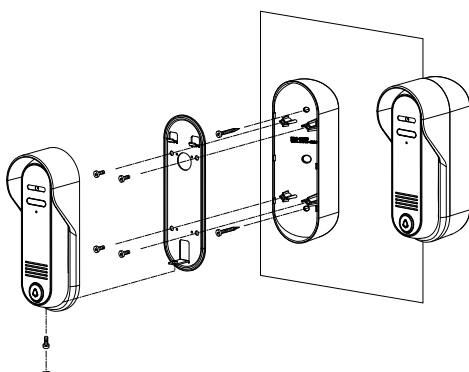

DRC-4CPN3

TYP	KÓD 1	KÓD 2
DRC-4CPN3	0109-403	82388712

Odolná celokovová **antivandal** dveřní stanice umožňující obsluhu **2 výstupních relé**, např. pro otevření vstupní branky a vjezdové brány. Ovládání 2 relé přímo z videotelefonu je možné pouze s použitím videotelefonů **CDV-70MF(D)**. Stanice je vybavena úhlovou instalační patičí.

- přísvit sledovaného prostoru: 70 cm
- norma videosignálu: **CVBS**
- ovládání: **2 spínací relé**
- montáž: **povrchová**
- napájení: 12 V DC (z videotelefonu)
- rozměry: 59 × 164 × 42 mm