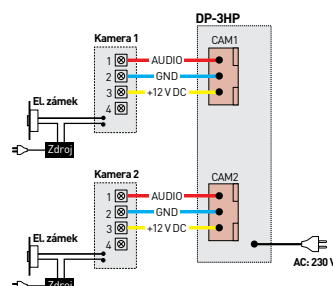

DP-3HP

Autonomní domácí telefon, který není podřízený videotelefonu a je použit na vlastní adrese dveřní kamerové stanice. Umožňuje komunikaci s dveřní kamerovou jednotkou a ovládání zámku.

- obousměrná audio komunikace s dveřní stanicí
- ovládání dveřního zámku
- napájení: 230 V AC / 50 Hz
- rozměry: 107 × 195 × 38 mm

DP-4VHP

Domácí telefon připojitelný k vybraným videotelefonům. Umožňuje obousměrnou audio komunikaci s dveřní stanicí, interkomovou komunikaci s připojenými videotelefony a obsluhu dveřního zámku.