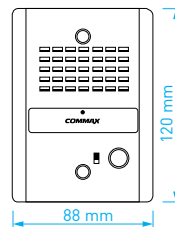

DR-2GN

Jednotlačítková celokovová dveřní audio stanice pro systém 1+n vyrobená ze slitiny hliníku. Antivandal provedení s vysokou mechanickou odolností. Dveřní stanici lze použít s ochrannou stříškou **S-4CGN2** nebo **S-10B**.

- počet tlačítek: **1**
- celokovové provedení s vysokou mechanickou odolností
- obousměrná audio komunikace
- montáž: **povrchová**
- napájení: z domácího telefonu
- rozměry: 88 × 120 × 18 mm

TYP	KÓD 1	KÓD 2
DR-2GN	0102-060	82688240

DP-2HPR & DR-2GN

Sada pro systém 1+n obsahuje domácí audiotelefon a celokovovou dveřní stanici v antivandal provedení s vysokou mechanickou odolností. Domácí telefon umožňuje oboustrannou komunikaci s dveřními stanicemi a ovládání zámku, dále obsahuje 2 spínací kontakty, tzn. 2 nezávislá tlačítka pro obsluhu dvou vstupů (např. vchodová branka a vjezdová brána apod.).