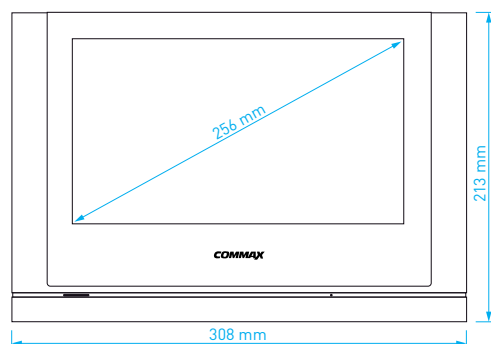

- displej: **10" dotykový** LCD Fine View LED
- podporované obrazové normy: **2 Mpx AHD / 1.3 Mpx AHD / CVBS**
- počet kamerových jednotek: **2 + 2**
- paměť: **Micro SD** (SDHC, max. 256 GB, class 10)
- napájení: **CDV-1024MA**: 230 V AC / 50 Hz, **CDV-1024MAD**: 17-30 V AC / DC
- rozměry: 308 × 213 × 25 mm