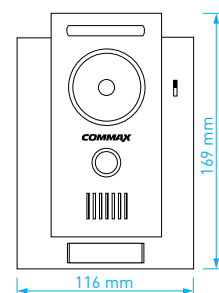

- přisvit sledovaného prostoru: 70 cm
- norma videosignálu: **CVBS**
- montáž: **povrchová**
- napájení: 12 V DC (z videotelefonu)
- rozměry: 116 × 169 × 42 mm