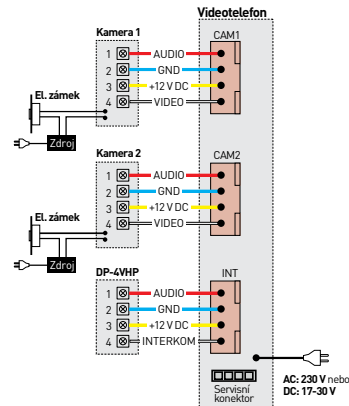

CDV-70HM2 / CDV-70HMD2

Základní provedení videotelefonu s videopamětí, se dvěma vstupy až pro dvě dveřní stanice nebo jednu dveřní stanici a jednu doplňkovou kameru. Tento videotelefon také umožňuje interkomovou komunikaci s dalšími videotelefony a audiotelefony **DP-4VHP**.