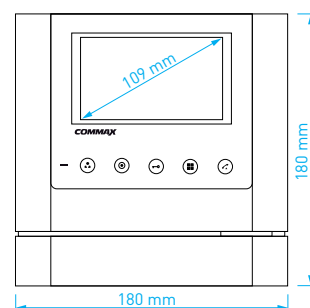

- displej: **4.3"** (10,9 cm) LCD Fine View LED
- počet kamerových jednotek: **2**
- paměť na snímky: ne
- napájení: **CDV-43M**: 230 V AC / 50 Hz
  CDV-43MD: 17-30 V AC / DC
- rozměry: 180 × 180 × 28 mm