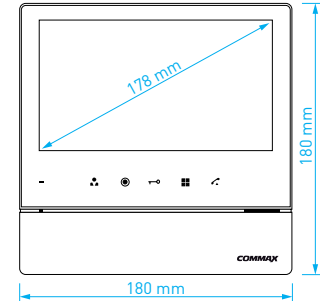

- displej: **7" dotykový** LCD Fine View LED
- obrazové normy: **1.3 Mpx AHD / CVBS**
- počet kamerových jednotek: **2 + 2**
- paměť: **Micro SD** (SDHC, max. 32 GB, class 10)
- napájení: **CDV-704MA**: 230 V AC / 50 Hz, **CDV-704MAD**: 17-30 V AC / DC
- rozměry: 244 × 180 × 18 mm

- displej: **7" (17,8 cm)** LCD Fine View LED
- počet kamerových jednotek: **2**
- paměť na snímky: ne
- napájení: **CDV-70Y**: 230 V AC / 50 Hz
CDV-70YD: 17-30 V AC / DC
- rozměry: 264.5 × 184 × 22 mm

- displej: **7" (17,8 cm)** LCD Fine View LED
- počet kamerových jednotek: **2**
- paměť na snímky: ne
- napájení: **CDV-70M**: 230 V AC / 50 Hz
CDV-70MD: 17-30 V AC / DC
- rozměry: 244 × 180 × 18 mm

CDV-70HM2 / CDV-70HMD2

- displej: **7"** (17,8 cm) LCD Fine View LED
- počet kamerových jednotek: **2**
- paměť na snímky: **Micro SD** (max. 32 GB)
- napájení: **CDV-70HM2**: 230 V AC / 50 Hz
CDV-70HMD2: 17-30 V AC / DC
- rozměry: 180 × 180 × 28 mm