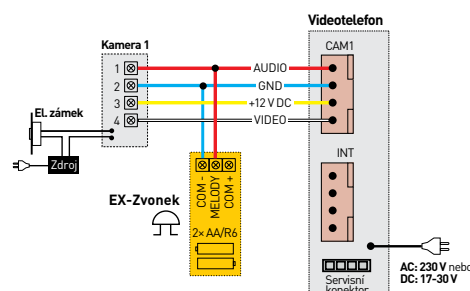

TYP	KÓD 1	KÓD 2
EX-ZVONEK	2001-002	81884699