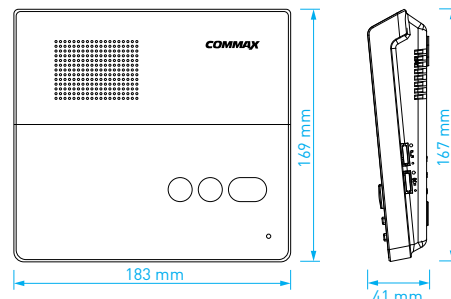

TYP	KÓD 1	KÓD 2
CM-801	0104-444	81281844

- interkomová komunikace (Master)
- až 5 vedlejších jednotek na jednu řídící
- kabeláž: 2 vodiče (délka až 300 m)
- montáž: **povrchová**
- napájení: 12 V DC / 1 A
- rozměry: 183 × 169 × 41 mm