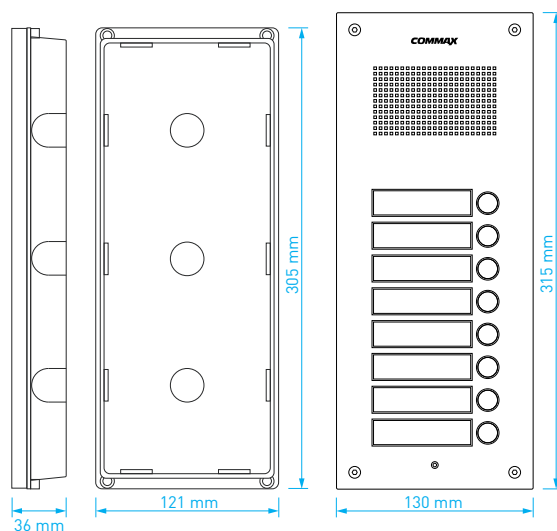

TYP	KÓD 1	KÓD 2
DR-8UM	0100-436	82688246