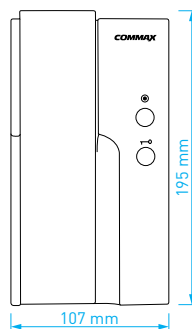

- interkomová komunikace
- obousměrná audio komunikace s dveřní stanicí
- ovládání dveřního zámku
- napájení: z videotelefonu
- rozměry: 107 × 195 × 38 mm