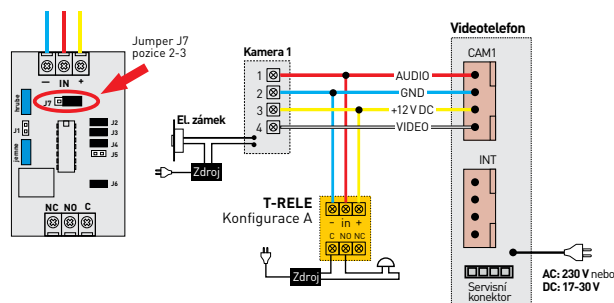

Konfigurace A

Konfigurace B