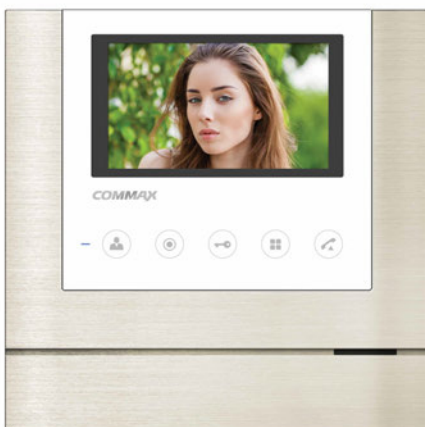

CDV-43M / CDV-43MD

Designový barevný handsfree videotelefon se dvěma vstupy. Připojení doplňkové CCTV kamery a / nebo druhé dveřní stanice, interkomová komunikace je možná s dalším videotelefonem a s audiotelefony **DP-4VHP**.