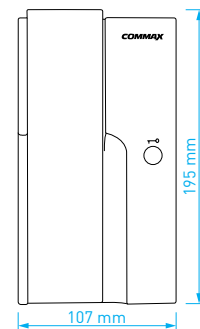

DP-3HP

Autonomní domácí telefon, který není podřízený videotelefonu a je použit na vlastní adrese dveřní kamerové stanice. Umožňuje komunikaci s dveřní kamerovou jednotkou a ovládání zámku.

- obousměrná audio komunikace s dveřní stanicí
- ovládání dveřního zámku
- napájení: 230 V AC / 50 Hz
- rozměry: 107 × 195 × 38 mm

DP-4VHP

Domácí telefon připojitelný k vybraným videotelefonům. Umožňuje obousměrnou audio komunikaci s dveřní stanicí, interkomovou komunikaci s připojenými videotelefony a obsluhu dveřního zámku.