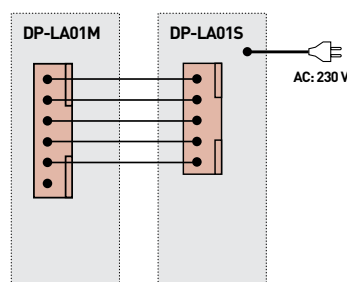

DP-LA01M & DP-LA01S

Sada dvou domácích audiotelefonů s funkcí interkomu kompatibilní se systémem domácích telefonů 1+n. Umožňuje oboustrannou komunikaci s dveřní stanicí, ovládání dveřního zámku a funkci vzájemného interkomu. Sadu lze rozšířit o dveřní stanici ze systému domácích telefonů 1+n.