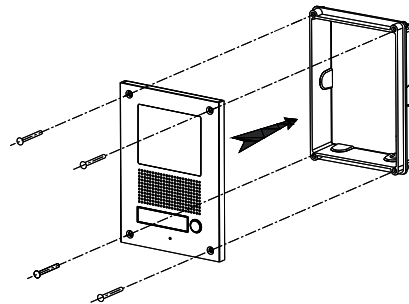

DRC-41UN

Elegantní jednotlačítková dveřní stanice s povrchovou úpravou z eloxovaného hliníku. Kamerový modul je možné vertikálně nasměrovat pod úhlem až 20°. K této dveřní stanici je možné použít ochrannou stříšku **S-8P** nebo povrchovou instalační krabičku **S-8N**.