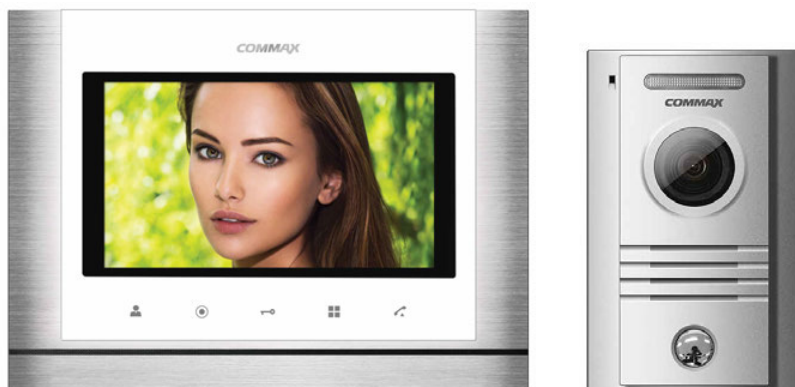

HD
ready

TYP	VARIANTA	KÓD 1	KÓD 2
CDV-704MA bílý / DRC-40KHD	230 V AC	0109-317	82379840
CDV-704MAD bílý / DRC-40KHD	17 - 30 V DC	0110-413	82399394

CDV-70M/D & DRC-40K

Výhodná sada designového handsfree videotelefonu s 7" displejem a moderní celokovové dveřní stanice s povrchovou montáží. Videotelefon umožňuje interkomovou komunikaci s dalšími videotelefony a audiotelefony **DP-4VHP**.

- displej: **7"** (17.8 cm) LCD Fine View LED
- počet kamerových jednotek: **2**
- napájení: **CDV-70M**: 230 V AC / 50 Hz
CDV-70MD: 17-30 V AC / DC
DRC-40K: z videotelefonu
- rozměry videotelefonu: 244 × 180 × 18 mm
- rozměry dveřní stanice: 96 × 155 × 32.5 mm