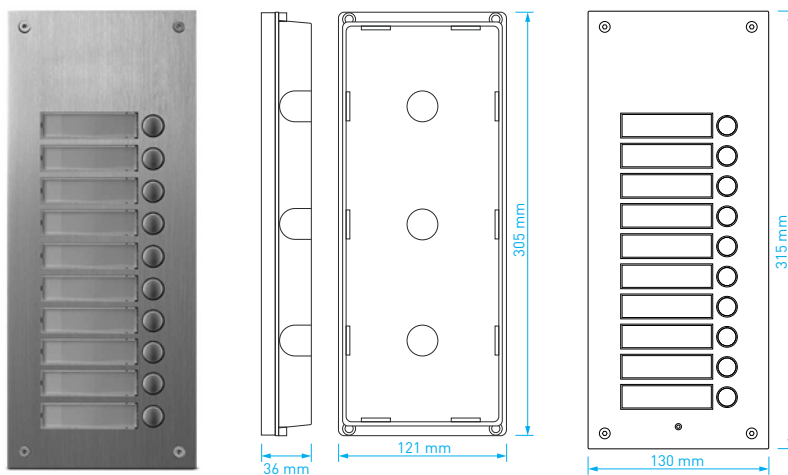

DR-10US

TYP	KÓD 1	KÓD 2
DR-10US	0105-014	82688232

Rozšiřující 10-tlačítkový panel pro systém 4+n určený pro 10 účastníků. Čelní panel z eloxovaného hliníku s podsvícenými tlačítky a popisnými štítky. Možnost zapojení více rozšiřujících tlačítkových panelů za sebou. Tento panel lze použít s ochrannou stříškou **S-7P** nebo s povrchovou instalační krabičkou **S-7N**.

- počet tlačítek: **10**
- montáž: **zápustná**
- napájení: 12 V DC
- rozměry: 130 × 315 × 10 mm
- rozměry zapuštěné instalační krabice: 121 × 305 × 36 mm