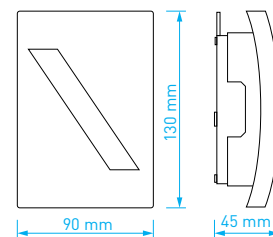

TYP	KÓD 1	KÓD 2
EX-ZVONEK	2001-002	81884699