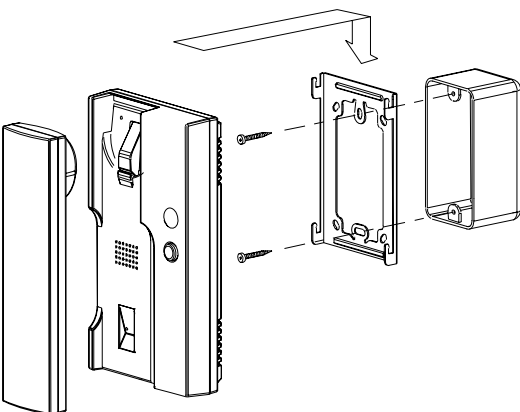

- interkomová komunikace
- obousměrná audio komunikace s dveřní stanicí
- ovládání dveřního zámku
- napájení: z videotelefonu
- rozměry: 107 × 195 × 38 mm