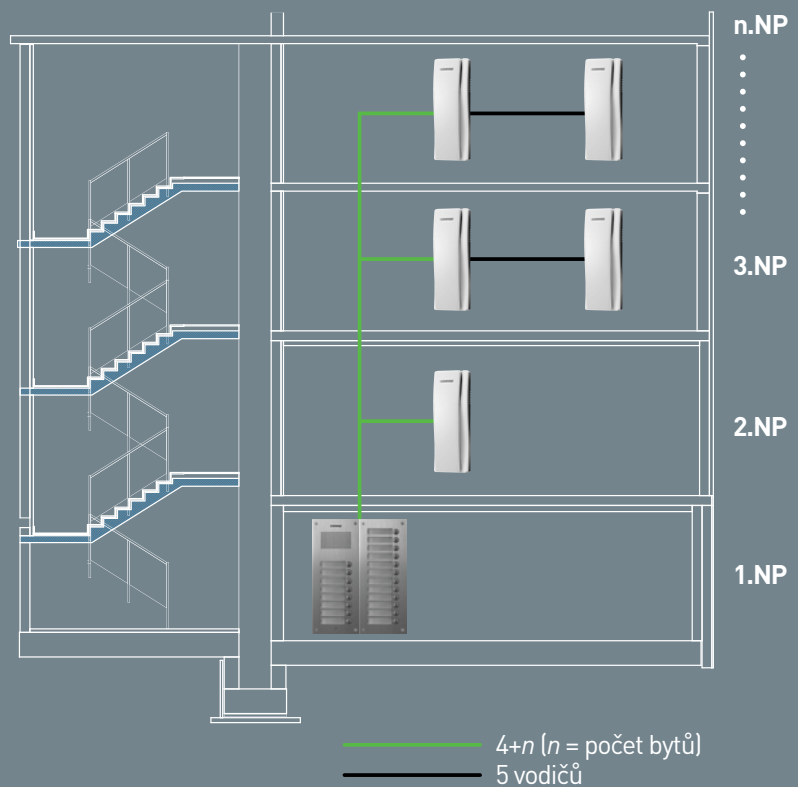

DOMÁCÍ TELEFONY $4+n$