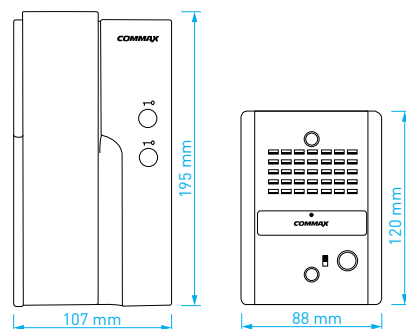

DP-2HPR & DR-2GN

Sada pro systém 1+n obsahuje domácí audiotelefon a celokovovou dveřní stanici v antivandal provedení s vysokou mechanickou odolností. Domácí telefon umožňuje oboustrannou komunikaci s dveřními stanicemi a ovládání zámku, dále obsahuje 2 spínací kontakty, tzn. 2 nezávislá tlačítka pro obsluhu dvou vstupů (např. vchodová branka a vjezdová brána apod.).