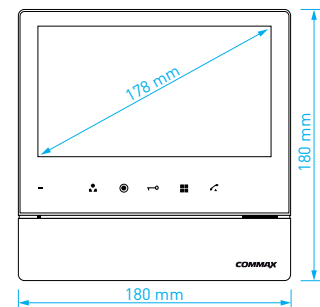

- displej: **7" dotykový** LCD Fine View LED
- obrazové normy: **1.3 Mpx AHD / CVBS**
- počet kamerových jednotek: **2 + 2**
- paměť: **Micro SD** (SDHC, max. 32 GB, class 10)
- napájení: **CDV-704MA**: 230 V AC / 50 Hz, **CDV-704MAD**: 17-30 V AC / DC
- rozměry: 244 × 180 × 18 mm

- displej: **7" (17,8 cm)** LCD Fine View LED
- počet kamerových jednotek: **2**
- paměť na snímky: ne
- napájení: **CDV-70M**: 230 V AC / 50 Hz
CDV-70MD: 17-30 V AC / DC
- rozměry: 244 × 180 × 18 mm

CDV-70HM2 / CDV-70HMD2

- displej: **7"** (17,8 cm) LCD Fine View LED
- počet kamerových jednotek: **2**
- paměť na snímky: **Micro SD** (max. 32 GB)
- napájení: **CDV-70HM2**: 230 V AC / 50 Hz
CDV-70HMD2: 17-30 V AC / DC
- rozměry: 180 × 180 × 28 mm

- displej: **7"** (17,8 cm) LCD Fine View LED
- počet kamerových jednotek: **2**
- paměť na snímky: ne
- napájení: **CDV-70H2**: 230 V AC / 50 Hz
CDV-70HD2: 17-30 V AC / DC
- rozměry: 180 × 180 × 28 mm