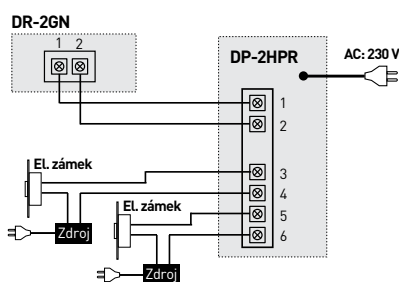

DP-2HPR & DR-2GN

Sada pro systém 1+n obsahuje domácí audiotelefon a celokovovou dveřní stanici v antivandal provedení s vysokou mechanickou odolností. Domácí telefon umožňuje oboustrannou komunikaci s dveřními stanicemi a ovládání zámku, dále obsahuje 2 spínací kontakty, tzn. 2 nezávislá tlačítka pro obsluhu dvou vstupů (např. vchodová branka a vjezdová brána apod.).