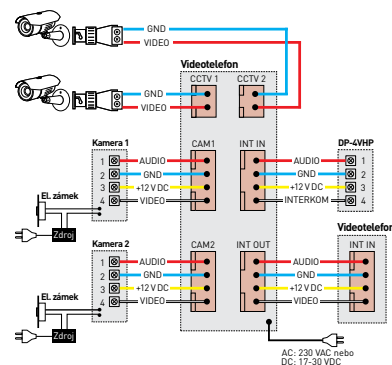

TYP	VARIANTA	KÓD 1	KÓD 2
CDV-704MA	230 V AC	0109-315	82391665
CDV-704MAD	17 - 30 V DC	0110-401	82599453