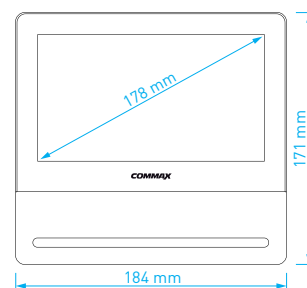

CDV-70QT / CDV-70QTD

TYP	VARIANTA	KÓD 1	KÓD 2
CDV-70QT	230 V AC	2208-016	83096459
CDV-70QTD	17 - 30 V DC	2212-007	83096460