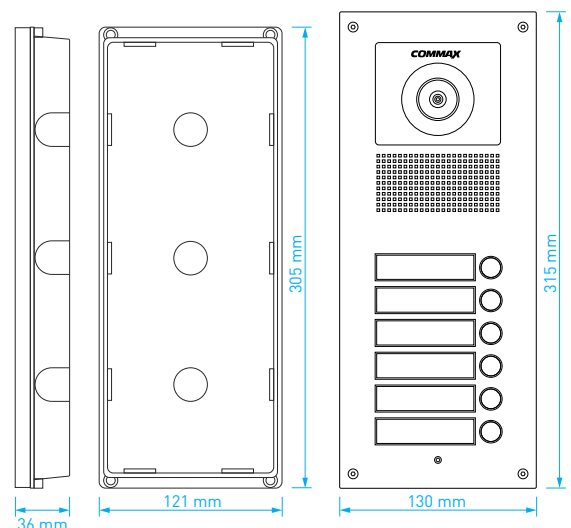

TYP	KÓD 1	KÓD 2
DRC-6UC	0104-034	81399005