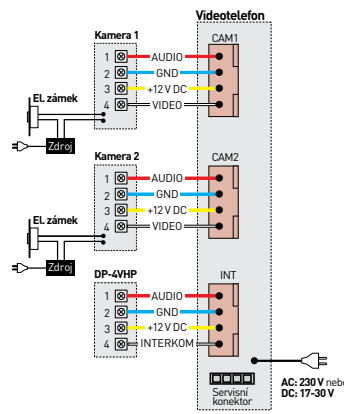

- displej: **7" (17,8 cm)** LCD Fine View LED
- počet kamerových jednotek: **2**
- paměť na snímky: ne
- napájení: **CDV-70Y**: 230 V AC / 50 Hz
CDV-70YD: 17-30 V AC / DC
- rozměry: 264.5 × 184 × 22 mm

- displej: **7" (17,8 cm)** LCD Fine View LED
- počet kamerových jednotek: **2**
- paměť na snímky: ne
- napájení: **CDV-70M**: 230 V AC / 50 Hz
CDV-70MD: 17-30 V AC / DC
- rozměry: 244 × 180 × 18 mm

CDV-70HM2 / CDV-70HMD2