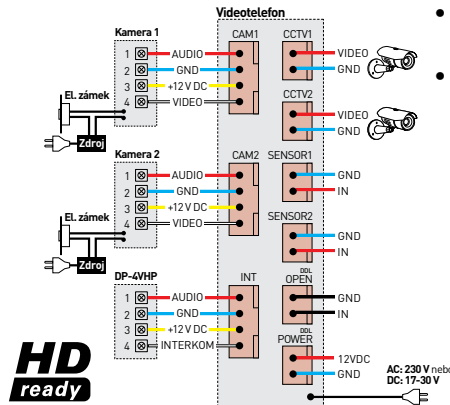

- displej: **10" dotykový** LCD Fine View LED
- podporované obrazové normy: **2 Mpx AHD / 1.3 Mpx AHD / CVBS**
- počet kamerových jednotek: **2 + 2**
- paměť: **Micro SD** (SDHC, max. 256 GB, class 10)
- napájení: **CDV-1024MA**: 230 V AC / 50 Hz, **CDV-1024MAD**: 17-30 V AC / DC
- rozměry: 308 × 213 × 25 mm

- displej: **7" dotykový** LCD Fine View LED
- obrazové normy: **1.3 Mpx AHD / CVBS**
- počet kamerových jednotek: **2 + 2**
- paměť: **Micro SD** (SDHC, max. 32 GB, class 10)
- napájení: **CDV-704MA**: 230 V AC / 50 Hz, **CDV-704MAD**: 17-30 V AC / DC
- rozměry: 244 × 180 × 18 mm

Videotelefon s dotykovým ovládáním a videopamětí umožňující záznam videosekvencí včetně audiohovoru na paměťovou SDHC kartu. Podporuje ovládání dveřních stanic se 2 spínacími relé. Disponuje 2 alarmovými vstupy a je možné k němu připojit telefony **DP-4VHP**, až dvě dveřní stanice a až dvě doplňkové CCTV kamery s podporou PiP.

- displej: **7" dotykový** LCD Fine View LED
- podp. obr. normy: **1.3 - 2 Mpx** AHD / CVBS
- počet kamerových jednotek: **2 + 2**
- paměť: **Micro SD** (max. 256 GB, class 10)
- napájení: **CDV-70MF**: 230 V AC / 50 Hz
CDV-70MFD: 17-30 V AC / DC
- rozměry: 244 × 180 × 18 mm