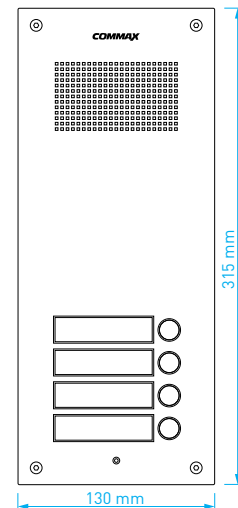

TYP	KÓD 1	KÓD 2
DR-4UM	0100-581	81495415