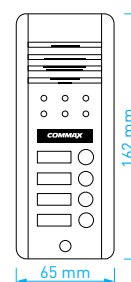

- přívit sledovaného prostoru: 70 cm
- norma videosignálu: **CVBS**
- montáž: **povrchová**
- kabeláž: 18 vodičů
- napájení: 12 V DC (z videotelefonu)
- rozměry: 65 × 162 × 25 mm

TYP	KÓD 1	KÓD 2
DRC-4DC	0104-117	81195536