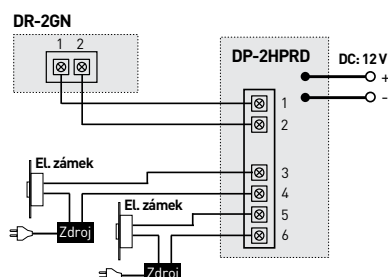

DP-2HPRD

TYP	KÓD 1	KÓD 2
DP-2HPRD	0100-321	81778435

Domácí audiotelefon pro systém 1+n umožňující oboustrannou komunikaci s dveřními stanicemi a ovládání zámku. Obsahuje dva spínací kontakty, tzn. 2 nezávislá tlačítka pro obsluhu dvou vstupů (např. vchodová branka a vjezdová brána apod.).

- obousměrná audio komunikace s dveřní stanicí
- ovládání dveřního zámku
- napájení: 12 V DC
- rozměry: 107 × 195 × 52 mm