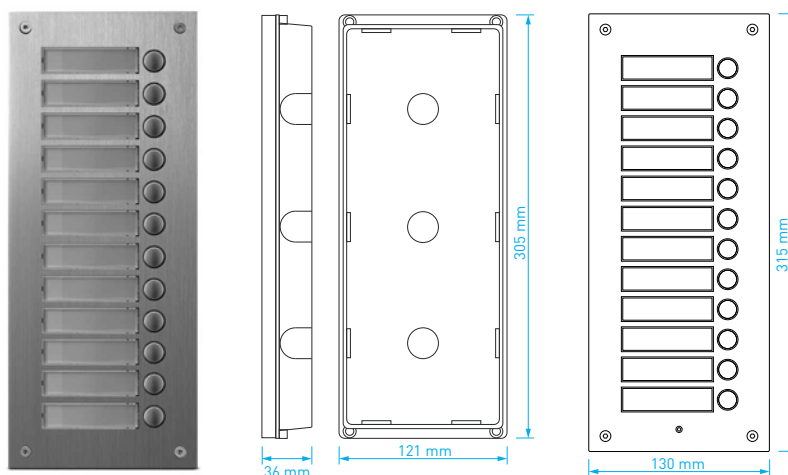

DR-12US

TYP	KÓD 1	KÓD 2
DR-12US	0104-253	82688235

Rozšiřující 12-tlačítkový panel pro systém 4+n určený pro 12 účastníků. Čelní panel z eloxovaného hliníku s podsvícenými tlačítky a popisnými štítky. Možnost zapojení více rozšiřujících tlačítkových panelů za sebou. Tento panel lze použít s ochrannou stříškou **S-7P** nebo s povrchovou instalační krabičkou **S-7N**.

- počet tlačítek: **12**
- montáž: **zápustná**
- napájení: 12 V DC
- rozměry: 130 × 315 × 10 mm
- rozměry zapuštěné instalační krabice: 121 × 305 × 36 mm