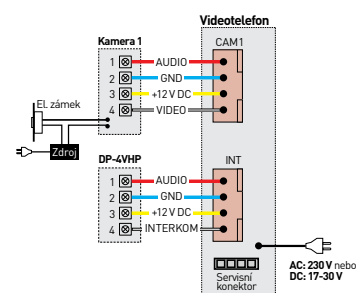

CDV-70H / CDV-70HD

Základní provedení videotelefonu s jedním kamerovým vstupem pro jednu dveřní stanici. Handsfree provedení. Tento videotelefon také umožňuje interkomovou komunikaci s dalšími videotelefony a audiotelefony **DP-4VHP**.