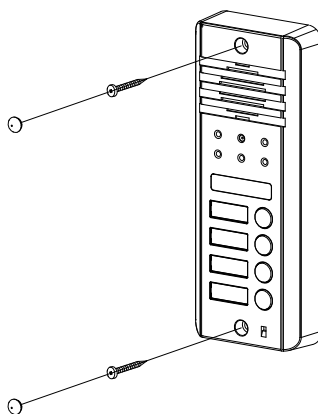

- přívit sledovaného prostoru: 70 cm
- norma videosignálu: **CVBS**
- montáž: **povrchová**
- kabeláž: 18 vodičů
- napájení: 12 V DC (z videotelefonu)
- rozměry: 65 × 162 × 25 mm

TYP	KÓD 1	KÓD 2
DRC-4DC	0104-117	81195536