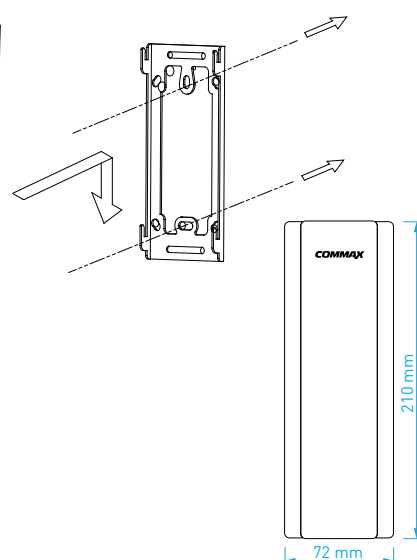

DP-SS

Domácí audio telefon pro systém 4+n umožňující oboustrannou audio komunikaci s dveřní stanicí (**DR-nUM**, **DR-nUS**). Telefon má spínací tlačítko pro ovládání elektronického dveřního zámku a je určen pro snadnou povrchovou montáž.

- obousměrná audio komunikace s dveřní stanicí
- ovládání dveřního zámku
- montáž: **povrchová**
- napájení: ze systémového zdroje
- rozměry: 72 × 210 × 33 mm

TYP	KÓD 1	KÓD 2
DP-SS	0106-480	81585951

DR-2UM

2-tlačítková dveřní stanice pro systém 4+n určená pro 2 účastníky. Čelní panel z eloxovaného hliníku s podsvícenými tlačítky a popisnými štítky. Možnost rozšíření o tlačítkové panely **DR-nUS**. Dveřní stanici lze použít s ochrannou stříškou **S-7P** nebo s povrchovou instalační krabičkou **S-7N**.

- počet tlačítek: **2**
- montáž: **zápustná**
- kabeláž: 12 vodičů
- napájení: 12 V DC
- rozměry: 130 × 315 × 10 mm
- rozměry instalační krabice: 121 × 305 × 36 mm