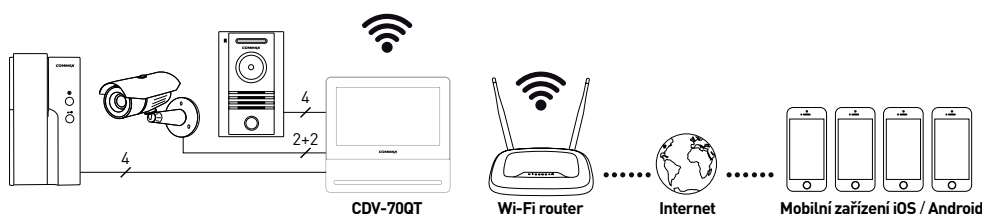

APLIKACE PRO CHYTRÁ ZAŘÍZENÍ

Videotelefon **CDV-70QT** můžete přihlásit do WiFi sítě a do smartphonu či tabletu stáhnout aplikaci **COMMAX**, která je dostupná v App Store a v Google Play. V případě zazvonění na dveřní stanici začne zvonit i smartphonu a po aktivaci hovoru lze hlasově komunikovat s návštěvníkem. Na displeji se zobrazí obraz z dveřní stanice (popřípadě samostatné CCTV kamery) a je možné ovládat i dveřní zámek. Tuto komunikaci zajišťuje DDNS server výrobce. Díky spojení pomocí vyhrazeného DDNS serveru je možné tuto komunikaci Smartphonu se systémem videotelefonů využívat kdekoli, kde je přístup k mobilní datové síti, tedy i mimo domov.

Aplikace ke stažení pro mobilní zařízení se systémem iOS:

iPhone® / iPad™

Aplikace ke stažení pro mobilní zařízení se systémem:

Android™