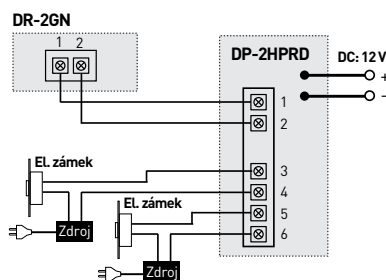

DP-2HPRD & DR-2GN

Sada pro systém 1+n obsahuje domácí audiotelefon a celokovovou dveřní stanici v antivandal provedení s vysokou mechanickou odolností. Domácí telefon umožňuje oboustrannou komunikaci s dveřními stanicemi a ovládání zámku, dále obsahuje 2 spínací kontakty, tzn. 2 nezávislá tlačítka pro obsluhu dvou vstupů (např. vchodová branka a vjezdová brána apod.).