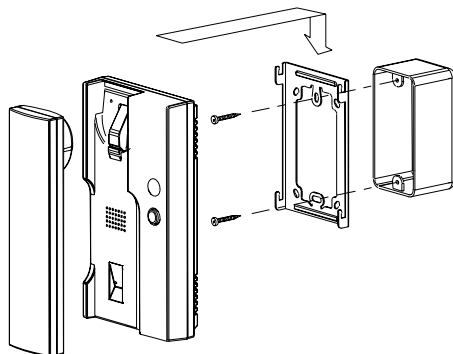

DP-2HPR

TYP	KÓD 1	KÓD 2
DP-2HPR	0106-310	81493064

Domácí audiotelefon pro systém 1+n umožňující oboustrannou komunikaci s dveřními stanicemi a ovládání zámku. Obsahuje dva spínací kontakty, tzn. 2 nezávislá tlačítka pro obsluhu dvou vstupů (např. vchodová branka a vjezdová brána apod.).

- obousměrná audio komunikace s dveřní stanicí
- ovládání dveřního zámku
- napájení: 230 V AC, 50 / 60 Hz
- rozměry: 107 × 195 × 52 mm