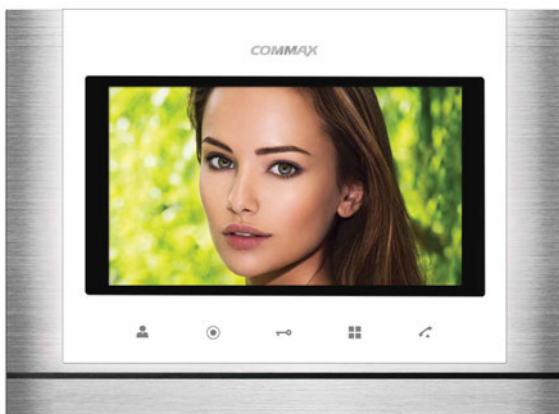

CDV-70M / CDV-70MD

TYP	VARIANTA	KÓD 1	KÓD 2
CDV-70M	230 V AC	0108-623	81898884
CDV-70MD	17 - 30 V DC	0110-404	82686138

Designový videotelefon se dvěma vstupy. Připojení doplňkové CCTV kamery a / nebo druhé dveřní stanice, interkomová komunikace je možná s dalším videotelefonem a s auriotelefony **DP-4VHP**.

- displej: **7" (17,8 cm)** LCD Fine View LED
- počet kamerových jednotek: **2**
- paměť na snímky: ne
- napájení: **CDV-70M**: 230 V AC / 50 Hz
  CDV-70MD: 17-30 V AC / DC
- rozměry: 244 × 180 × 18 mm