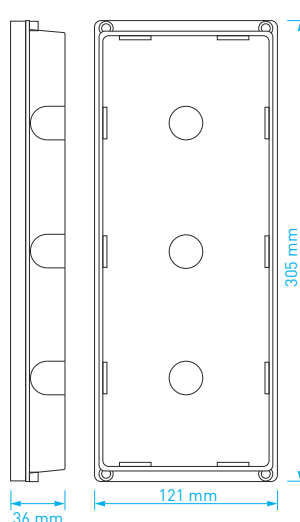

TYP	KÓD 1	KÓD 2
DR-2UM	0103-735	81585950

DR-4UM

4-tlačítková dveřní stanice pro systém 4+n určená pro 4 účastníky. Čelní panel z eloxovaného hliníku s podsvícenými tlačítky a popisnými štítky. Možnost rozšíření o tlačítkové panely **DR-nUS**. Dveřní stanici lze použít s ochrannou stříškou **S-7P** nebo s povrchovou instalační krabičkou **S-7N**.

- počet tlačítek: **4**
- montáž: **zápustná**
- kabeláž: 20 vodičů
- napájení: 12 V DC
- rozměry: 130 × 315 × 10 mm
- rozměry instalační krabice: 121 × 305 × 36 mm