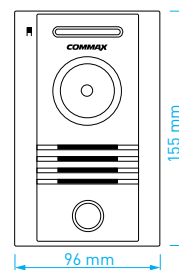

**HD
ready**

- přívit sledovaného prostoru: 70 cm
- norma videosignálu: **AHD 1.3 Mpx**
- montáž: **povrchová**
- napájení: 12 V DC (z videotelefonu)
- rozměry: 96 × 155 × 32.5 mm

TYP	KÓD 1	KÓD 2
DRC-40KHD	0109-316	82391655

DRC-40K

Jednotlačítková dveřní stanice vyrobená ze slitiny hliníku. Kamerový modul je možné vertikálně nasměrovat pod úhlem až 20°. Dveřní stanici lze použít s kompatibilní ochrannou stříškou **S-12**.