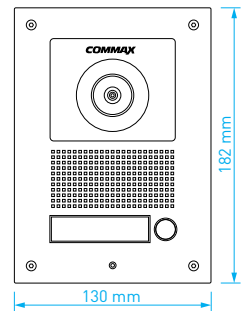

DRC-41UN

Elegantní jednotlačítková dveřní stanice s povrchovou úpravou z eloxovaného hliníku. Kamerový modul je možné vertikálně nasměrovat pod úhlem až 20°. K této dveřní stanici je možné použít ochrannou stříšku **S-8P** nebo povrchovou instalační krabičku **S-8N**.