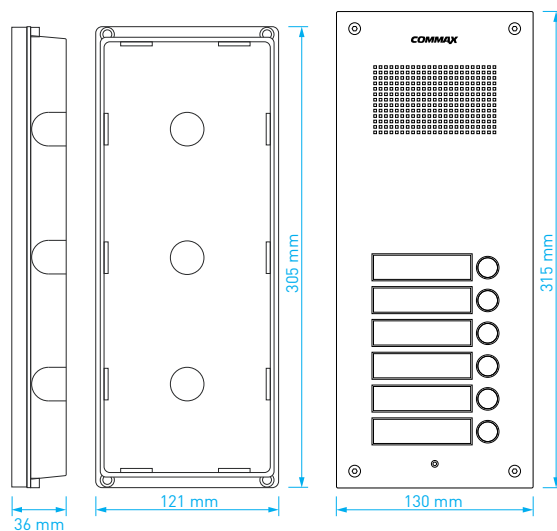

TYP	KÓD 1	KÓD 2
DR-6UM	0101-666	81598589