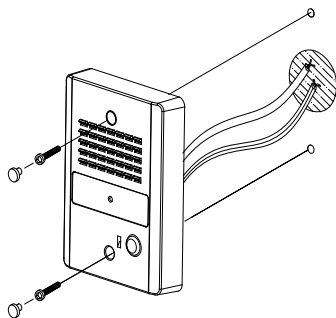

DR-2GN

Jednotlačítková celokovová dveřní audio stanice pro systém 1+n vyrobená ze slitiny hliníku. Antivandal provedení s vysokou mechanickou odolností. Dveřní stanici lze použít s ochrannou stříškou **S-4CGN2** nebo **S-10B**.