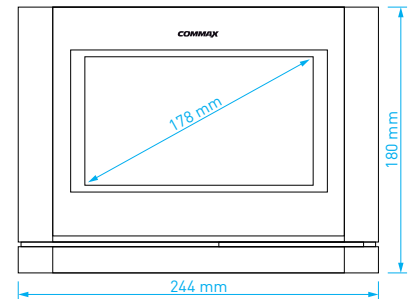

CDV-70MF / CDV-70MFD

TYP	VARIANTA	KÓD 1	KÓD 2
CDV-70MF	230 V AC	2101-071	82881395
CDV-70MFD	17 - 30 V DC	2104-014	82881396

Videotelefon s dotykovým ovládáním a videopamětí umožňující záznam videosekvencí včetně audiohovoru na paměťovou SDHC kartu. Podporuje ovládání dveřních stanic se 2 spínacími relé. Disponuje 2 alarmovými vstupy a je možné k němu připojit telefony **DP-4VHP**, až dvě dveřní stanice a až dvě doplňkové CCTV kamery s podporou PiP.

- displej: **7" dotykový** LCD Fine View LED
- podp. obr. normy: **1.3 - 2 Mpx** AHD / CVBS
- počet kamerových jednotek: **2 + 2**
- paměť: **Micro SD** (max. 256 GB, class 10)
- napájení: **CDV-70MF**: 230 V AC / 50 Hz
  CDV-70MFD: 17-30 V AC / DC
- rozměry: 244 × 180 × 18 mm