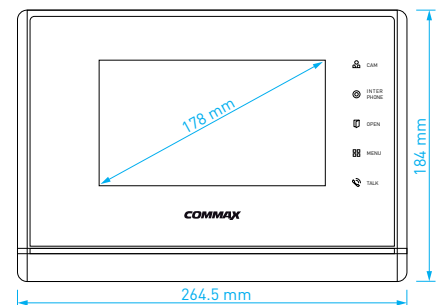

- displej: **10" dotykový** LCD Fine View LED
- podporované obrazové normy: **2 Mpx AHD / 1.3 Mpx AHD / CVBS**
- počet kamerových jednotek: **2 + 2**
- paměť: **Micro SD** (SDHC, max. 256 GB, class 10)
- napájení: **CDV-1024MA**: 230 V AC / 50 Hz, **CDV-1024MAD**: 17-30 V AC / DC
- rozměry: 308 × 213 × 25 mm

- displej: **7" dotykový** LCD Fine View LED
- obrazové normy: **1.3 Mpx AHD / CVBS**
- počet kamerových jednotek: **2 + 2**
- paměť: **Micro SD** (SDHC, max. 32 GB, class 10)
- napájení: **CDV-704MA**: 230 V AC / 50 Hz, **CDV-704MAD**: 17-30 V AC / DC
- rozměry: 244 × 180 × 18 mm

- displej: **7" dotykový** LCD Fine View LED
- podp. obr. normy: **1.3 - 2 Mpx** AHD / CVBS
- počet kamerových jednotek: **2 + 2**
- paměť: **Micro SD** (max. 256 GB, class 10)
- napájení: **CDV-70MF**: 230 V AC / 50 Hz
CDV-70MFD: 17-30 V AC / DC
- rozměry: 244 × 180 × 18 mm

- displej: **7" (17,8 cm)** LCD Fine View LED
- počet kamerových jednotek: **2**
- paměť na snímky: ne
- napájení: **CDV-70Y**: 230 V AC / 50 Hz
CDV-70YD: 17-30 V AC / DC
- rozměry: 264.5 × 184 × 22 mm