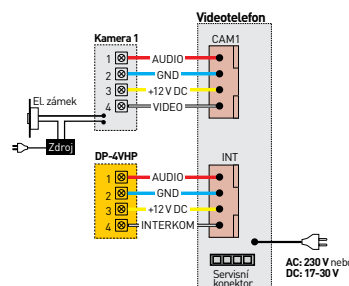

DP-3HP

Autonomní domácí telefon, který není podřízený videotelefonu a je použit na vlastní adrese dveřní kamerové stanice. Umožňuje komunikaci s dveřní kamerovou jednotkou a ovládání zámku.

- obousměrná audio komunikace s dveřní stanicí
- ovládání dveřního zámku
- napájení: 230 V AC / 50 Hz
- rozměry: 107 × 195 × 38 mm

DP-4VHP

Domácí telefon připojitelný k vybraným videotelefonům. Umožňuje obousměrnou audio komunikaci s dveřní stanicí, interkomovou komunikaci s připojenými videotelefony a obsluhu dveřního zámku.

- interkomová komunikace
- obousměrná audio komunikace s dveřní stanicí
- ovládání dveřního zámku
- napájení: z videotelefonu
- rozměry: 107 × 195 × 38 mm

DRC-40DKHD

Dveřní stanice vybavená **kódovou klávesnicí** a **RFID čtečkou** pro přímou obsluhu **2 výstupních relé**, např. pro otevření vstupní branky a vjezdové brány. Snímače s kapacitní technologií zaručují dlouhou životnost produktu. Jednotlivá tlačítka jsou při aktivaci modře podsvětlená. Kamerový modul je možné horizontálně i vertikálně nasměrovat pod úhlem až 13°. Kamerový modul **AHD 1.3 Mpx** je vhodný pro použití s videotelefony **CDV-70QT(D)**, **CDV-1024MA(D)**, **CDV-704MA(D)** a **CDV-70MF(D)**.