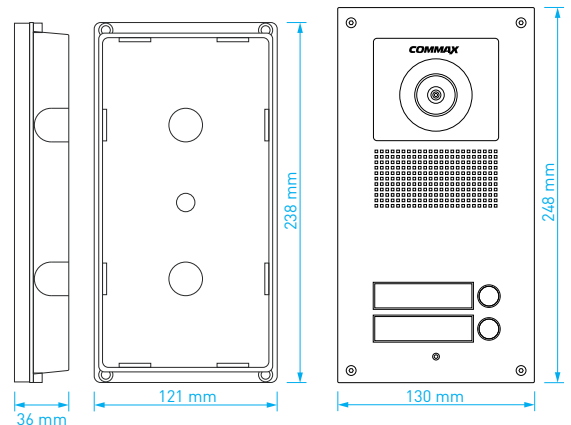

- přísvit sledovaného prostoru: 70 cm
- norma videosignálu: **AHD 1.3 Mpx**
- montáž: **zápustná**
- kabeláž: 10 vodičů
- napájení: 12 V DC
- rozměry: 130 × 248 × 10 mm
- rozměry instalační krabice: 121 × 238 × 36 mm

HD
ready

DRC-2UC

TYP	KÓD 1	KÓD 2
DRC-2UC	0100-537	81398275

Elegantní 2-tlačítková dveřní stanice s povrchovou úpravou z eloxovaného hliníku. Kamerový modul je možné horizontálně i vertikálně nasměřovat pod úhlem až 20°. Dveřní stanici lze použít s ochrannou stříškou **S-6P** nebo s povrchovou instalační krabičkou **S-6N**.

- přísvit sledovaného prostoru: 70 cm
- norma videosignálu: **CVBS**
- montáž: **zápustná**
- kabeláž: 10 vodičů
- napájení: 12 V DC
- rozměry: 130 × 248 × 10 mm
- rozměry instalační krabice: 121 × 238 × 36 mm