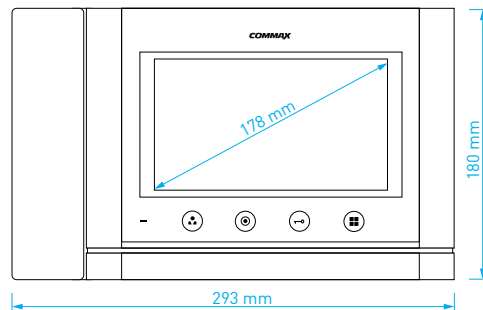

- displej: **7"** (17,8 cm) LCD Fine View LED
- počet kamerových jednotek: **2**
- paměť na snímky: **Micro SD** (max. 32 GB)
- napájení: **CDV-70HM2**: 230 V AC / 50 Hz
CDV-70HMD2: 17-30 V AC / DC
- rozměry: 180 × 180 × 28 mm

- displej: **7"** (17,8 cm) LCD Fine View LED
- počet kamerových jednotek: **2**
- paměť na snímky: ne
- napájení: **CDV-70H2**: 230 V AC / 50 Hz
CDV-70HD2: 17-30 V AC / DC
- rozměry: 180 × 180 × 28 mm

- displej: **7"** (17,8 cm) LCD Fine View LED
- počet kamerových jednotek: **1**
- paměť na snímky: ne
- napájení: **CDV-70H**: 230 V AC / 50 Hz
CDV-70HD: 17-30 V AC / DC
- rozměry: 180 × 180 × 28 mm

CDV-70MHM / CDV-70MHMD

- displej: **7"** (17,8 cm) LCD Fine View LED
- počet kamerových jednotek: **2**
- paměť na snímky: **Micro SD** (max. 32 GB)
- napájení: **CDV-70MHM**: 230 V AC / 50 Hz
CDV-70MHMD: 17-30 V AC / DC
- rozměry: 293 × 180 × 28 mm