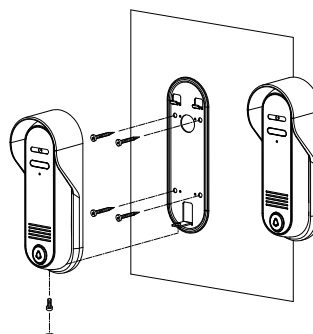

DRC-4CPN3

TYP	KÓD 1	KÓD 2
DRC-4CPN3	0109-403	82388712

Odolná celokovová **antivandal** dveřní stanice umožňující obsluhu **2 výstupních relé**, např. pro otevření vstupní branky a vjezdové brány. Ovládání 2 relé přímo z videotelefonu je možné pouze s použitím videotelefonů **CDV-70MF(D)**. Stanice je vybavena úhlovou instalační patičí.

- přísvit sledovaného prostoru: 70 cm
- norma videosignálu: **CVBS**
- ovládání: **2 spínací relé**
- montáž: **povrchová**
- napájení: 12 V DC (z videotelefonu)
- rozměry: 59 × 164 × 42 mm