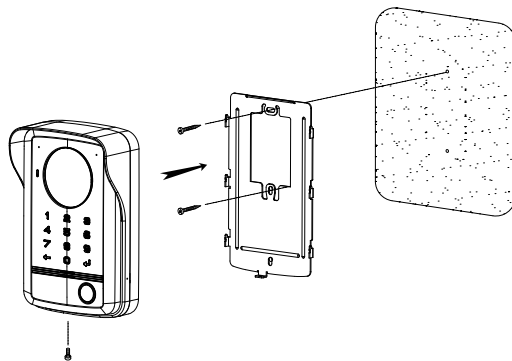

DRC-40DKHD

Dveřní stanice vybavená **kódovou klávesnicí** a **RFID čtečkou** pro přímou obsluhu **2 výstupních relé**, např. pro otevření vstupní branky a vjezdové brány. Snímače s kapacitní technologií zaručují dlouhou životnost produktu. Jednotlivá tlačítka jsou při aktivaci modře podsvětlená. Kamerový modul je možné horizontálně i vertikálně nasměrovat pod úhlem až 13°. Kamerový modul **AHD 1.3 Mpx** je vhodný pro použití s videotelefony **CDV-70QT(D)**, **CDV-1024MA(D)**, **CDV-704MA(D)** a **CDV-70MF(D)**.

**HD
ready**

- přisvit sledovaného prostoru: 70 cm
- RFID čtečka: standard **MIFARE 13.56 MHz**
- norma videosignálu: **AHD 1.3 Mpx**
- ovládání: **2 spínací relé**
- montáž: **povrchová**, napájení: 12 V DC
- rozměry: 127 × 193 × 54 mm

TYP	KÓD 1	KÓD 2
DRC-40DK	0109-646	82688252

DRC-40DK

Dveřní stanice vybavená **kódovou klávesnicí** a **RFID čtečkou** pro přímou obsluhu **2 výstupních relé**, např. pro otevření vstupní branky a vjezdové brány. Snímače s kapacitní technologií zaručují dlouhou životnost produktu. Jednotlivá tlačítka jsou při aktivaci modře podsvětlená. Kamerový modul je možné horizontálně i vertikálně nasměrovat pod úhlem až 13°. **DRC-40DK** má kamerový modul s obrazovou normou CVBS je tedy vhodná pro použití se všemi typy videotelefonů.