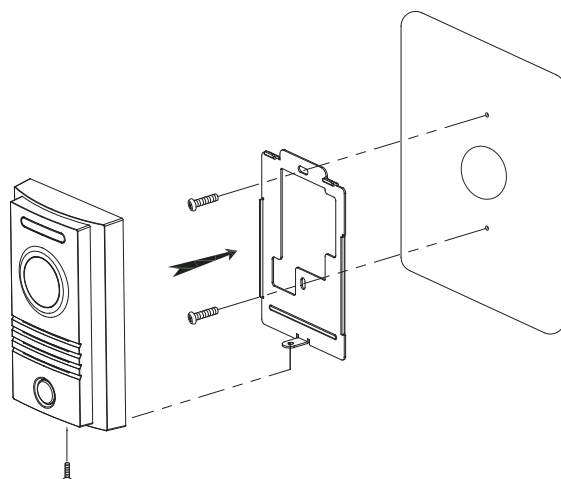

DRC-40KHD

Jednotlačítková dveřní stanice vyrobená ze slitiny hliníku. Kamerový modul je možné vertikálně nasměrovat pod úhlem až 20°. Dveřní stanici lze použít s kompatibilní ochrannou stříškou **S-12**. S rozlišením **AHD 1.3 Mpx** je vhodná pro videotelefony **CDV-70QT(D)**, **CDV-1024MA(D)**, **CDV-704MA(D)** a **CDV-70MF(D)**.

**HD
ready**

- přívit sledovaného prostoru: 70 cm
- norma videosignálu: **AHD 1.3 Mpx**
- montáž: **povrchová**
- napájení: 12 V DC (z videotelefonu)
- rozměry: 96 × 155 × 32.5 mm

TYP	KÓD 1	KÓD 2
DRC-40KHD	0109-316	82391655

DRC-40K

Jednotlačítková dveřní stanice vyrobená ze slitiny hliníku. Kamerový modul je možné vertikálně nasměrovat pod úhlem až 20°. Dveřní stanici lze použít s kompatibilní ochrannou stříškou **S-12**.