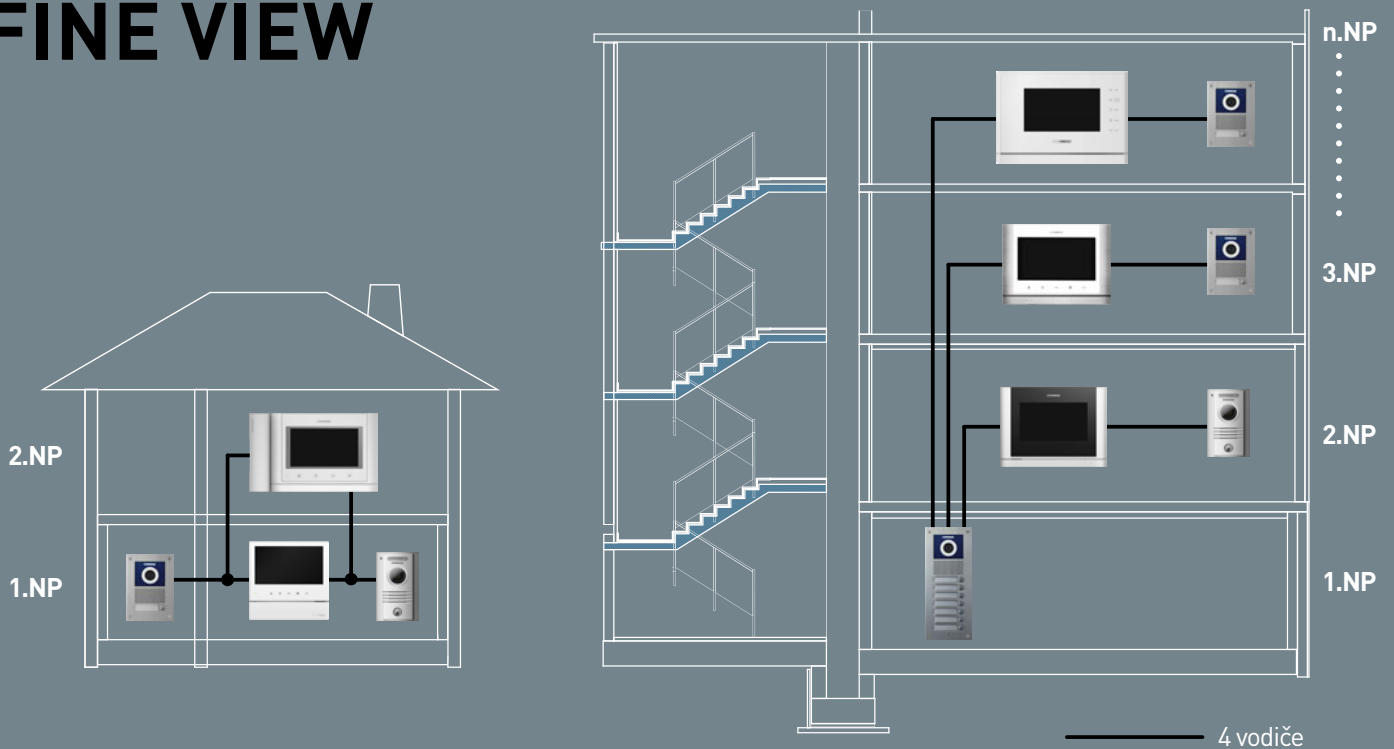

VIDEOTELEFONY FINE VIEW

CDV-70QT / CDV-70QTD

TYP	VARIANTA	KÓD 1	KÓD 2
CDV-70QT	230 V AC	2208-016	83096459
CDV-70QTD	17 - 30 V DC	2212-007	83096460

Videotelefon s integrovaným WiFi rozhraním umožňuje přijmout videohovor od dveřní stanice přes bezplatnou aplikaci v chytrém zařízení - telefonu nebo tabletu. **CDV-70QT** je vybaven 7" displejem s dotykovým ovládáním a videopamětí umožňující záznam videosekvencí včetně audiohovoru na paměťovou SDHC kartu, dále disponuje 2 alarmovými vstupy [Kontakt] a je možné k němu připojit telefony **DP-4VHP**, až dvě dveřní stanice a až dvě doplňkové CCTV kamery AHD s rozlišením až **2 Mpx**.

APLIKACE PRO CHYTRÁ ZAŘÍZENÍ

Videotelefon **CDV-70QT** můžete přihlásit do WiFi sítě a do smartphonu či tabletu stáhnout aplikaci **COMMAX**, která je dostupná v App Store a v Google Play. V případě zazvonění na dveřní stanici začne zvonit i smartphonu a po aktivaci hovoru lze hlasově komunikovat s návštěvníkem. Na displeji se zobrazí obraz z dveřní stanice (popřípadě samostatné CCTV kamery) a je možné ovládat i dveřní zámek. Tuto komunikaci zajišťuje DDNS server výrobce. Díky spojení pomocí vyhrazeného DDNS serveru je možné tuto komunikaci Smartphonu se systémem videotelefonů využívat kdekoli, kde je přístup k mobilní datové síti, tedy i mimo domov.