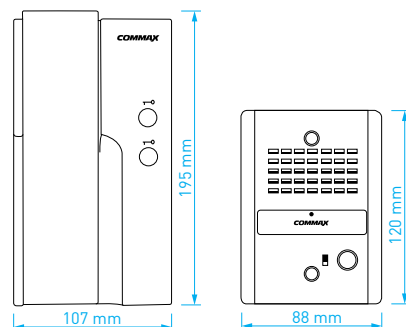

DP-2HPRD & DR-2GN

Sada pro systém 1+n obsahuje domácí audiotelefon a celokovovou dveřní stanici v antivandal provedení s vysokou mechanickou odolností. Domácí telefon umožňuje oboustrannou komunikaci s dveřními stanicemi a ovládání zámku, dále obsahuje 2 spínací kontakty, tzn. 2 nezávislá tlačítka pro obsluhu dvou vstupů (např. vchodová branka a vjezdová brána apod.).