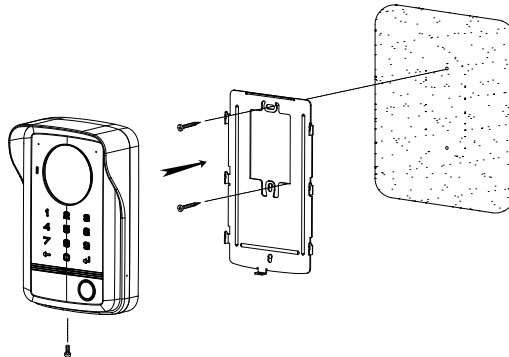

- přisvit sledovaného prostoru: 70 cm
- RFID čtečka: standard **MIFARE 13.56 MHz**
- norma videosignálu: **AHD 1.3 Mpx**
- ovládání: **2 spínací relé**
- montáž: **povrchová**, napájení: 12 V DC
- rozměry: 127 × 193 × 54 mm

TYP	KÓD 1	KÓD 2
DRC-40DK	0109-646	82688252

DRC-40DK

Dveřní stanice vybavená **kódovou klávesnicí** a **RFID čtečkou** pro přímou obsluhu **2 výstupních relé**, např. pro otevření vstupní branky a vjezdové brány. Snímače s kapacitní technologií zaručují dlouhou životnost produktu. Jednotlivá tlačítka jsou při aktivaci modře podsvětlená. Kamerový modul je možné horizontálně i vertikálně nasměrovat pod úhlem až 13°. **DRC-40DK** má kamerový modul s obrazovou normou CVBS je tedy vhodná pro použití se všemi typy videotelefonů.