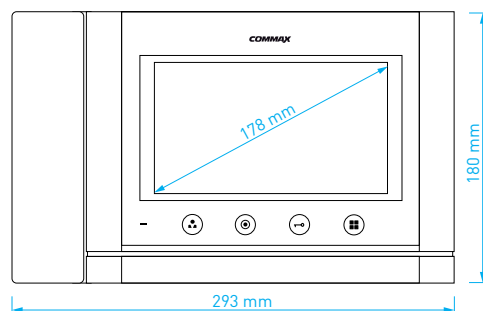

- displej: **7"** (17,8 cm) LCD Fine View LED
- počet kamerových jednotek: **2**
- paměť na snímky: **Micro SD** (max. 32 GB)
- napájení: **CDV-70MHM**: 230 V AC / 50 Hz
CDV-70MHMD: 17-30 V AC / DC
- rozměry: 293 × 180 × 28 mm

- displej: **7"** (17,8 cm) LCD Fine View LED
- počet kamerových jednotek: **2**
- paměť na snímky: ne
- napájení: **CDV-70MH**: 230 V AC / 50 Hz
CDV-70MHD: 17-30 V AC / DC
- rozměry: 293 × 180 × 28 mm