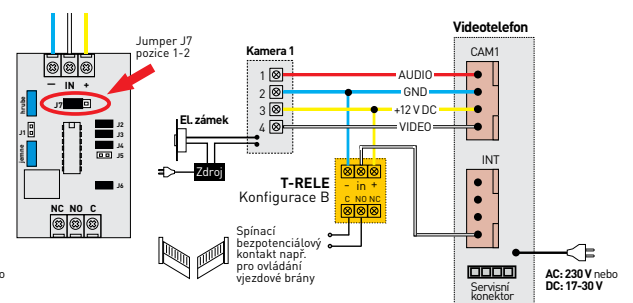

Konfigurace B

TYP	KÓD 1	KÓD 2
T-RELÉ	0104-730	82688266

EX-ZVONEK

Pokud potřebujete systém videotelefonů doplnit o samostatný zvonek, existují dvě možnosti. První z nich je přímé připojení produktu **EX-Zvonek** na sběrnici propojující dveřní stanici a videotelefon. V tomto případě musí být **EX-Zvonek** napájený bateriemi 2× AA. Druhou možností je využití libovolného zvonku, který je možné připojit pomocí modulu **T-Relé** (konfigurace A). Tento libovolný vyzváněcí okruh může být napájen samostatným napájecím zdrojem.

- typ zvonku: drátový
- napájení: baterie (2× 1.5 V - typ AA / R6)
- hlasitost: 85 dB (lze regulovat)
- pracovní teplota: 0°C až +50°C
- stupeň krytí: IP20
- rozměry: 130 × 90 × 45 mm