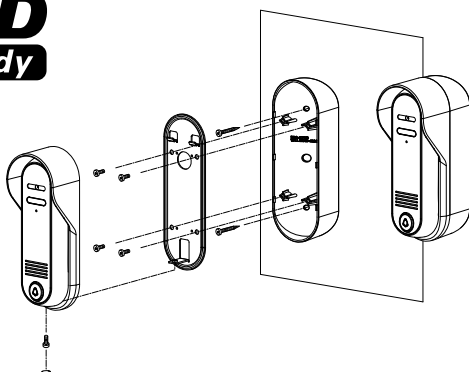

DRC-4CPHD

TYP	KÓD 1	KÓD 2
DRC-4CPHD	0109-972	82688256

Odolná celokovová **antivandal** dveřní stanice je vybavena úhlovou instalační patičí, které umožňuje její pravé nebo levé nasměrování do prostoru, kde bude stát návštěva. Kamerový modul s obrazovou normou **AHD 1.3 Mpx** je vhodný pro použití s videotelefony **CDV-70QT(D)**, **CDV-1024MA(D)**, **CDV-704MA(D)** a **CDV-70MF(D)**.

- přísvit sledovaného prostoru: 70 cm
- norma videosignálu: **AHD 1.3 Mpx**
- montáž: **povrchová**
- napájení: 12 V DC (z videotelefonu)
- rozměry: 59 × 164 × 42 mm

HD ready

DRC-4CPN3

TYP	KÓD 1	KÓD 2
DRC-4CPN3	0109-403	82388712

Odolná celokovová **antivandal** dveřní stanice umožňující obsluhu **2 výstupních relé**, např. pro otevření vstupní branky a vjezdové brány. Ovládání 2 relé přímo z videotelefonu je možné pouze s použitím videotelefonů **CDV-70MF(D)**. Stanice je vybavena úhlovou instalační patičí.

- přísvit sledovaného prostoru: 70 cm
- norma videosignálu: **CVBS**
- ovládání: **2 spínací relé**
- montáž: **povrchová**
- napájení: 12 V DC (z videotelefonu)
- rozměry: 59 × 164 × 42 mm

DRC-4CPNK

TYP	KÓD 1	KÓD 2
DRC-4CPNK	0109-404	82688258

Odolná celokovová **antivandal** dveřní stanice s **kódovou klávesnicí** pro přímou obsluhu **2 výstupních relé**, např. pro otevření vstupní branky a vjezdové brány. Ovládání 2 relé přímo z videotelefonu je možné pouze s použitím videotelefonů **CDV-70MF(D)**. Stanice je vybavena úhlovou instalační patičí.

- přísvit sledovaného prostoru: 70 cm
- norma videosignálu: **CVBS**
- ovládání: **2 spínací relé**
- montáž: **povrchová**
- napájení: 12 V DC
- rozměry: 59 × 164 × 42 mm