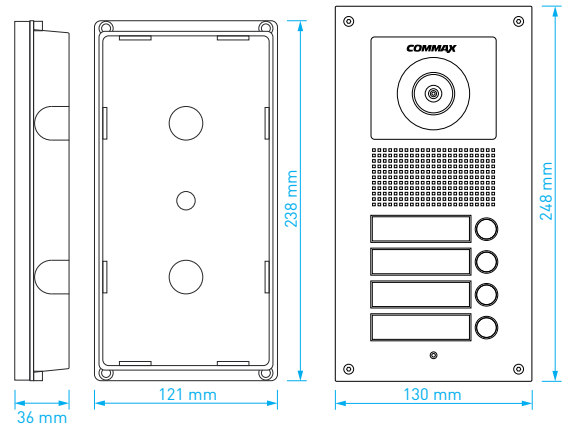

DRC-4UC

Elegantní 4-tlačítková dveřní stanice s povrchovou úpravou z eloxovaného hliníku. Kamerový modul je možné horizontálně i vertikálně nasměrovat pod úhlem až 20°. Dveřní stanici lze použít s ochrannou stříškou **S-6P** nebo s povrchovou instalační krabičkou **S-6N**.

- přísvit sledovaného prostoru: 70 cm
- norma videosignálu: **CVBS**
- montáž: **zápustná**
- kabeláž: 18 vodičů
- napájení: 12 V DC
- rozměry: 130 × 248 × 10 mm
- rozměry instalační krabice: 121 × 238 × 36 mm

TYP	KÓD 1	KÓD 2
DRC-4UC	0100-021	81498427

DRC-5UC

Elegantní 5-tlačítková dveřní stanice s povrchovou úpravou z eloxovaného hliníku. Kamerový modul je možné horizontálně i vertikálně nasměrovat pod úhlem až 20°. Dveřní stanici lze použít s ochrannou stříškou **S-7P** nebo s povrchovou instalační krabičkou **S-7N**.

- přísvit sledovaného prostoru: 70 cm
- norma videosignálu: **CVBS**
- montáž: **zápustná**
- kabeláž: 22 vodičů
- napájení: 12 V DC
- rozměry: 130 × 315 × 10 mm
- rozměry instalační krabice: 121 × 305 × 36 mm