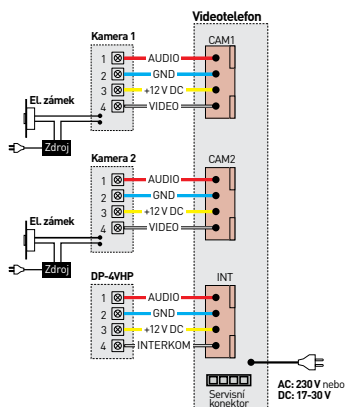

CDV-43K2 / CDV-43KD2

Základní sluchátkový videotelefon se 2 vstupy až pro dvě dveřní stanice nebo jednu dveřní stanicí a jednu doplňkovou CCTV kameru. Videotelefon umožňuje interkomovou komunikaci s dalšími videotelefony a audiotelefony **DP-4VHP**.

- displej: **4.3"** (10,9 cm) LCD Fine View LED
- počet kamerových jednotek: **2**
- paměť na snímky: ne
- napájení: **CDV-43K2**: 230 V AC / 50 Hz
  CDV-43KD2: 17-30 V AC / DC
- rozměry: 157 × 167 × 42 mm