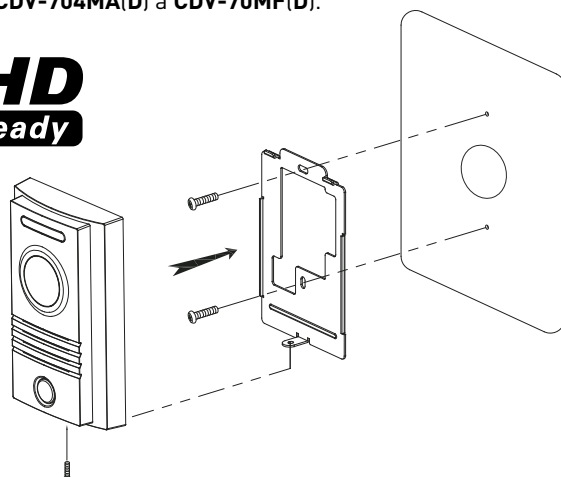

**HD
ready**

- přívit sledovaného prostoru: 70 cm
- norma videosignálu: **AHD 1.3 Mpx**
- montáž: **povrchová**
- napájení: 12 V DC (z videotelefonu)
- rozměry: 96 × 155 × 32.5 mm

TYP	KÓD 1	KÓD 2
DRC-40KHD	0109-316	82391655

DRC-40K

Jednotlačítková dveřní stanice vyrobená ze slitiny hliníku. Kamerový modul je možné vertikálně nasměrovat pod úhlem až 20°. Dveřní stanici lze použít s kompatibilní ochrannou stříškou **S-12**.