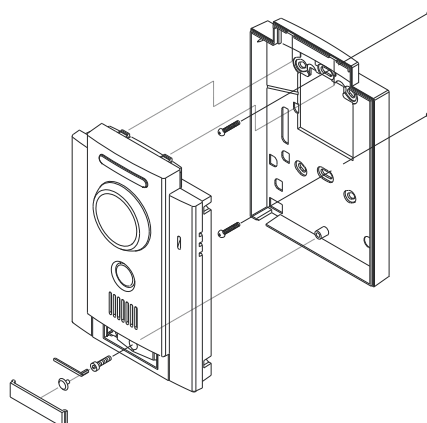

- přisvit sledovaného prostoru: 70 cm
- norma videosignálu: **CVBS**
- montáž: **povrchová**
- napájení: 12 V DC (z videotelefonu)
- rozměry: 116 × 169 × 42 mm