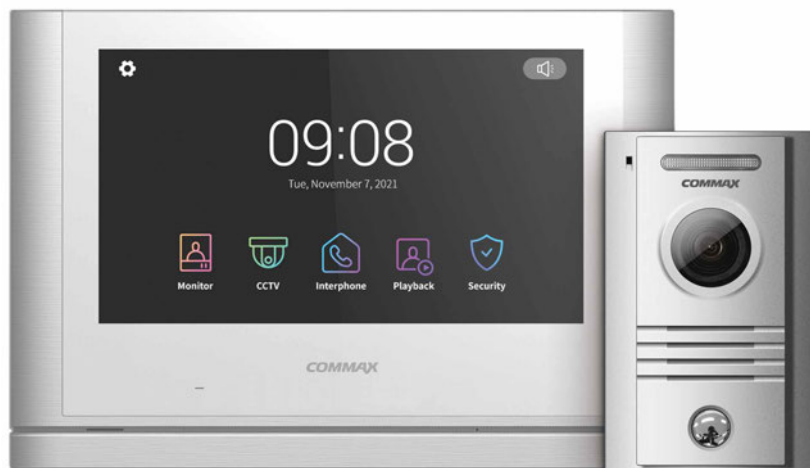

CDV-1024MA/D & DRC-40KHD

Výhodná sada designového handsfree videotelefonu s 10" displejem a moderní celokovové dveřní stanice s povrchovou montáží. Videotelefon umožňuje interkomovou komunikaci s dalšími videotelefony na stejné adrese a audiotelefony **DP-4VHP**.

- displej: **10"** (25.6 cm) LCD Fine View LED
- počet kamerových jednotek: **2**
- napájení: **CDV-1024MA**: 230 V AC / 50 Hz
  CDV-1024MAD: 17-30 V AC / DC
  DRC-40KHD: z videotelefonu
- rozměry videotelefonu: 308 × 213 × 25 mm
- rozměry dveřní stanice: 96 × 155 × 32.5 mm

HD
ready

TYP	VARIANTA	KÓD 1	KÓD 2
CDV-1024MA / DRC-40KHD	230 V AC	2010-024	82788637
CDV-1024MAD / DRC-40KHD	17 - 30 V DC	2010-025	82788638

CDV-704MA/D & DRC-40KHD

Výhodná sada bílé verze designového handsfree videotelefonu s 7" LCD a moderní celokovové dveřní stanice s povrchovou montáží. Videotelefon umožňuje interkomovou komunikaci s dalšími videotelefony na stejné adrese a audiotelefony **DP-4VHP**.

- displej: **7"** (17.8 cm) LCD Fine View LED
- počet kamerových jednotek: **2**
- napájení: **CDV-704MA**: 230 V AC / 50 Hz
  CDV-704MAD: 17-30 V AC / DC
  DRC-40KHD: z videotelefonu
- rozměry videotelefonu: 244 × 180 × 18 mm
- rozměry dveřní stanice: 96 × 155 × 32.5 mm

HD
ready