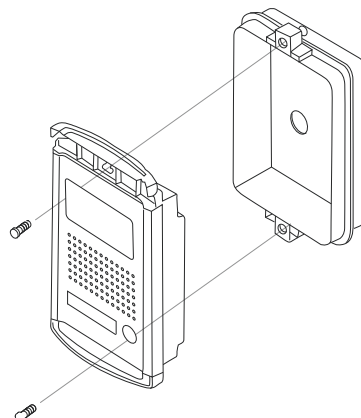

DRC-4CAN

Jednotlačítková dveřní stanice vyrobená z eloxovaného hliníku. Kamerový modul je možné horizontálně i vertikálně nasměrovat pod úhlem až 20°. Dveřní stanici lze použít s ochrannou stříškou **S-4CAN** nebo **S-1PS**, popř. s povrchovou instalační krabičkou **S-1NS**.