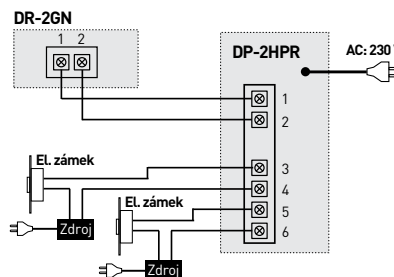

DOMÁCÍ TELEFONY 1+n

— 2 vodiče

DP-2HPR

TYP	KÓD 1	KÓD 2
DP-2HPR	0106-310	81493064

Domácí audiotelefon pro systém 1+n umožňující oboustrannou komunikaci s dveřními stanicemi a ovládání zámku. Obsahuje dva spínací kontakty, tzn. 2 nezávislá tlačítka pro obsluhu dvou vstupů (např. vchodová branka a vjezdová brána apod.).

- obousměrná audio komunikace s dveřní stanicí
- ovládání dveřního zámku
- napájení: 230 V AC, 50 / 60 Hz
- rozměry: 107 × 195 × 52 mm

DP-2HPRD

TYP	KÓD 1	KÓD 2
DP-2HPRD	0100-321	81778435

Domácí audiotelefon pro systém 1+n umožňující oboustrannou komunikaci s dveřními stanicemi a ovládání zámku. Obsahuje dva spínací kontakty, tzn. 2 nezávislá tlačítka pro obsluhu dvou vstupů (např. vchodová branka a vjezdová brána apod.).