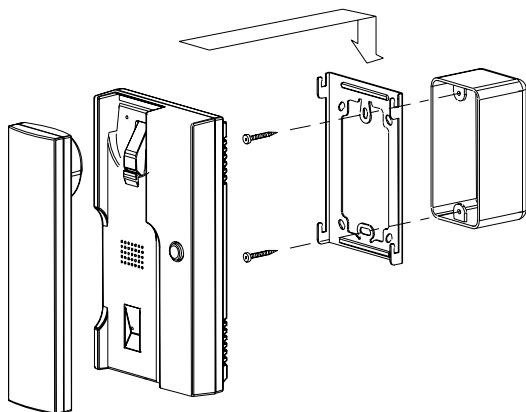

DP-3HP

Autonomní domácí telefon, který není podřízený videotelefonu a je použit na vlastní adrese dveřní kamerové stanice. Umožňuje komunikaci s dveřní kamerovou jednotkou a ovládání zámku.

- obousměrná audio komunikace s dveřní stanicí
- ovládání dveřního zámku
- napájení: 230 V AC / 50 Hz
- rozměry: 107 × 195 × 38 mm

DP-4VHP

Domácí telefon připojitelný k vybraným videotelefonům. Umožňuje obousměrnou audio komunikaci s dveřní stanicí, interkomovou komunikaci s připojenými videotelefony a obsluhu dveřního zámku.