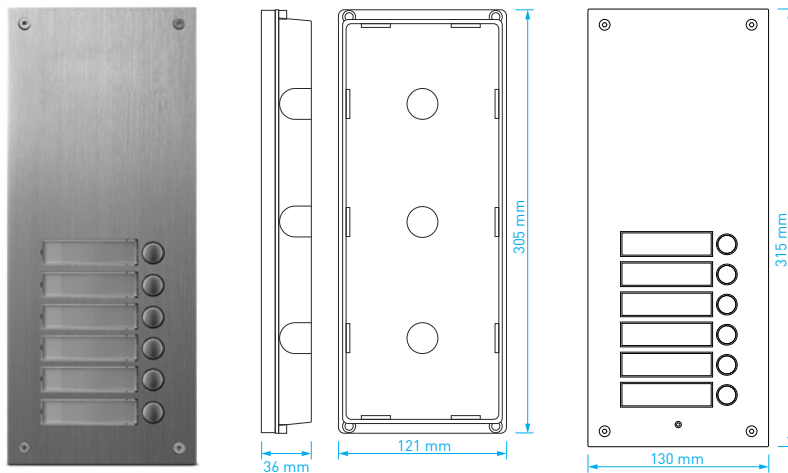

DR-6US

TYP	KÓD 1	KÓD 2
DR-6US	0102-152	82688245

Rozšiřující 6-tlačítkový panel pro systém 4+n určený pro 6 účastníků. Čelní panel z eloxovaného hliníku s podsvícenými tlačítky a popisnými štítky. Možnost zapojení více rozšiřujících tlačítkových panelů za sebou. Tento panel lze použít s ochrannou stříškou **S-7P** nebo s povrchovou instalační krabičkou **S-7N**.

- počet tlačítek: **6**
- montáž: **zápustná**
- napájení: 12 V DC
- rozměry: 130 × 315 × 10 mm
- rozměry zapuštěné instalační krabice: 121 × 305 × 36 mm