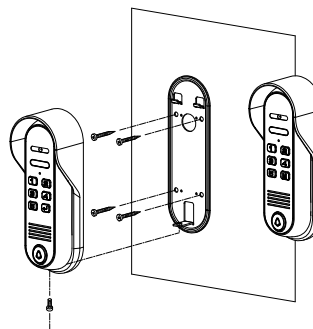

DRC-4CPNK

TYP	KÓD 1	KÓD 2
DRC-4CPNK	0109-404	82688258

Odolná celokovová **antivandal** dveřní stanice s **kódovou klávesnicí** pro přímou obsluhu **2 výstupních relé**, např. pro otevření vstupní branky a vjezdové brány. Ovládání 2 relé přímo z videotelefonu je možné pouze s použitím videotelefonů **CDV-70MF(D)**. Stanice je vybavena úhlovou instalační patičí.

- přísvit sledovaného prostoru: 70 cm
- norma videosignálu: **CVBS**
- ovládání: **2 spínací relé**
- montáž: **povrchová**
- napájení: 12 V DC
- rozměry: 59 × 164 × 42 mm