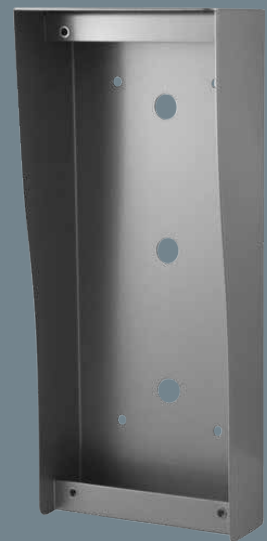

- interkomová komunikace
- obousměrná audio komunikace s dveřní stanicí
- ovládání dveřního zámku
- napájení: **DP-LA01M: z DP-LA01S**
DP-LA01S: 230 V AC / 50 Hz
- rozměry: 107 × 195 × 39 mm

PŘÍSLUŠENSTVÍ