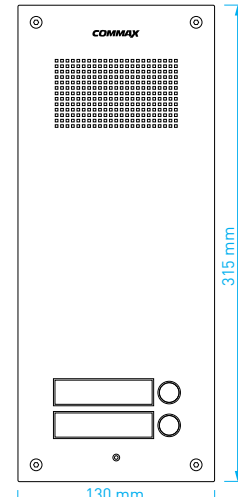

TYP	KÓD 1	KÓD 2
DR-2UM	0103-735	81585950

DR-4UM

4-tlačítková dveřní stanice pro systém 4+n určená pro 4 účastníky. Čelní panel z eloxovaného hliníku s podsvícenými tlačítky a popisnými štítky. Možnost rozšíření o tlačítkové panely **DR-nUS**. Dveřní stanici lze použít s ochrannou stříškou **S-7P** nebo s povrchovou instalační krabičkou **S-7N**.

- počet tlačítek: **4**
- montáž: **zápustná**
- kabeláž: 20 vodičů
- napájení: 12 V DC
- rozměry: 130 × 315 × 10 mm
- rozměry instalační krabice: 121 × 305 × 36 mm