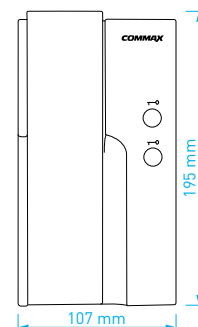

DP-2HPR

TYP	KÓD 1	KÓD 2
DP-2HPR	0106-310	81493064

Domácí audiotelefon pro systém 1+n umožňující oboustrannou komunikaci s dveřními stanicemi a ovládání zámku. Obsahuje dva spínací kontakty, tzn. 2 nezávislá tlačítka pro obsluhu dvou vstupů (např. vchodová branka a vjezdová brána apod.).

- obousměrná audio komunikace s dveřní stanicí
- ovládání dveřního zámku
- napájení: 230 V AC, 50 / 60 Hz
- rozměry: 107 × 195 × 52 mm