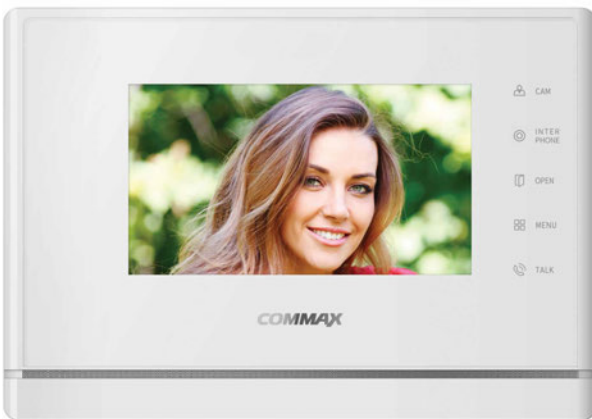

CDV-70Y / CDV-70YD

TYP	VARIANTA	KÓD 1	KÓD 2
CDV-70Y	230 V AC	2101-069	82881397
CDV-70YD	17 - 30 V DC	2104-013	82881398

Nový typ videotelefonu se dvěma vstupy. Připojení doplňkové CCTV kamery a / nebo druhé dveřní stanice, interkomová komunikace je možná s dalším videotelefonem a s auriotelefony **DP-4VHP**.

- displej: **7" (17,8 cm)** LCD Fine View LED
- počet kamerových jednotek: **2**
- paměť na snímky: ne
- napájení: **CDV-70Y**: 230 V AC / 50 Hz
  CDV-70YD: 17-30 V AC / DC
- rozměry: 264.5 × 184 × 22 mm