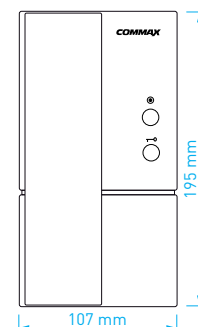

- interkomová komunikace
- obousměrná audio komunikace s dveřní stanicí
- ovládání dveřního zámku
- napájení: **DP-LA01M: z DP-LA01S**
  DP-LA01S: 230 V AC / 50 Hz
- rozměry: 107 × 195 × 39 mm