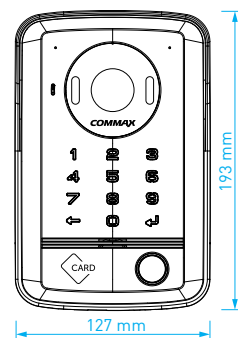

- přisvit sledovaného prostoru: 70 cm
- RFID čtečka: standard **MIFARE 13.56 MHz**
- norma videosignálu: **CVBS**
- ovládání: **2 spínací relé**
- montáž: **povrchová**, napájení: 12 V DC
- rozměry: 127 × 193 × 54 mm

TYP	KÓD 1	KÓD 2
DRC-4CHC	0101-305	60993570

DRC-4CHC

Jednotlačítková dveřní stanice vyrobená ze slitiny hliníku s povrchovou úpravou v antracitově šedé barvě. Kamerový modul je možné horizontálně i vertikálně nasměrovat pod úhlem až 20°. Dveřní stanici lze použít s ochrannou stříškou **S-4CH** nebo **S-11**.