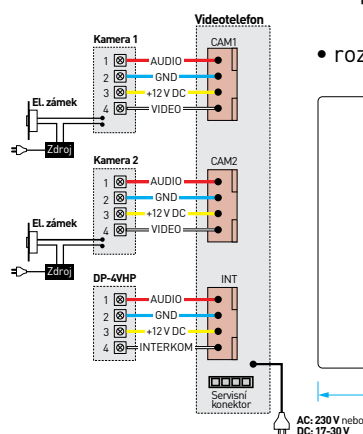

CDV-70MH / CDV-70MHD

Designový barevný videotelefon v bílém provedení s diskrétní komunikací pomocí sluchátka. Dva video vstupy umožňují připojit doplňkovou CCTV kameru a / nebo druhou dveřní stanici. Interkomová komunikace je možná s dalším videotelefonem a s audiotelefony **DP-4VHP**.

- displej: **7"** (17,8 cm) LCD Fine View LED
- počet kamerových jednotek: **2**
- paměť na snímky: ne
- napájení: **CDV-70MH**: 230 V AC / 50 Hz
  CDV-70MHD: 17-30 V AC / DC
- rozměry: 293 × 180 × 28 mm