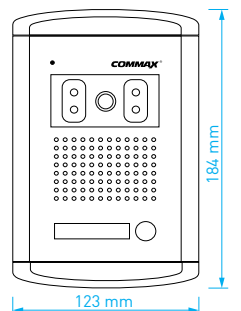

DRC-4CAN

Jednotlačítková dveřní stanice vyrobená z eloxovaného hliníku. Kamerový modul je možné horizontálně i vertikálně nasměrovat pod úhlem až 20°. Dveřní stanici lze použít s ochrannou stříškou **S-4CAN** nebo **S-1PS**, popř. s povrchovou instalační krabičkou **S-1NS**.