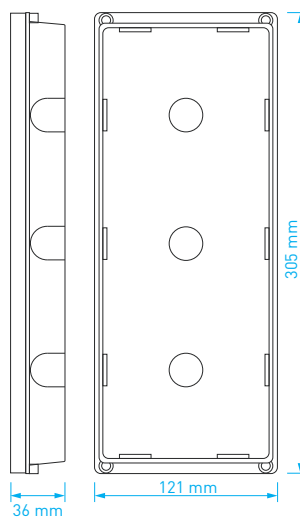

TYP	KÓD 1	KÓD 2
DR-4UM	0100-581	81495415