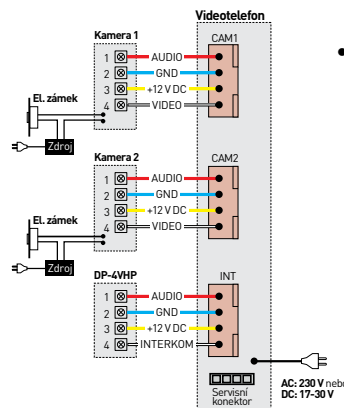

CDV-70Y / CDV-70YD

TYP	VARIANTA	KÓD 1	KÓD 2
CDV-70Y	230 V AC	2101-069	82881397
CDV-70YD	17 - 30 V DC	2104-013	82881398

Nový typ videotelefonu se dvěma vstupy. Připojení doplňkové CCTV kamery a / nebo druhé dveřní stanice, interkomová komunikace je možná s dalším videotelefonem a s auriotelefony **DP-4VHP**.

- displej: **7" (17,8 cm)** LCD Fine View LED
- počet kamerových jednotek: **2**
- paměť na snímky: ne
- napájení: **CDV-70Y**: 230 V AC / 50 Hz
  CDV-70YD: 17-30 V AC / DC
- rozměry: 264.5 × 184 × 22 mm