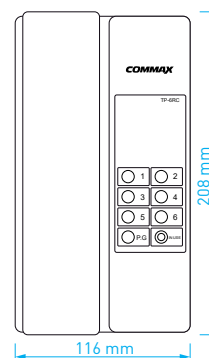

TP-6RC

TYP	KÓD 1	KÓD 2
TP-6RC	0109-562	82881400

Domácí audiotelefon určený pro adresnou interkomovou komunikaci. Maximální velikost systému je 6 audiosluchátek. Adresa audiosluchátek je určena pomocí DIP přepínačů, 4-vodičové propojení mezi dalšími domácími telefony.

- adresná interkomová komunikace
- obousměrná audio komunikace
- napájení: 12 V DC
- rozměry: 116 × 208 × 65 mm