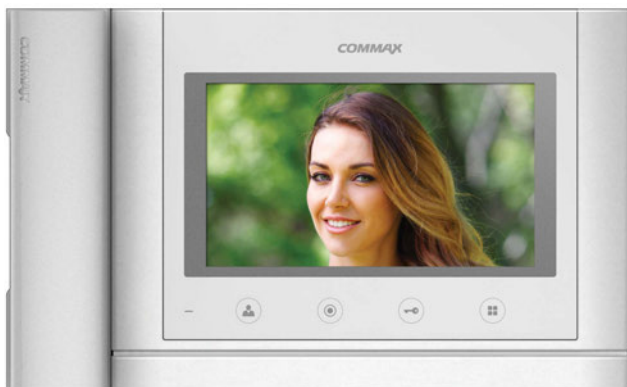

CDV-70MHM / CDV-70MHMD

Designový barevný videotelefon s videopamětí v bílém provedení s diskrétní komunikací pomocí sluchátka. 2 video vstupy umožňují připojit doplňkovou CCTV kameru a / nebo druhou dveřní stanici. Interkomová komunikace je možná s dalším videotelefonem a s audiotelefony **DP-4VHP**.

- displej: **7"** (17,8 cm) LCD Fine View LED
- počet kamerových jednotek: **2**
- paměť na snímky: **Micro SD** (max. 32 GB)
- napájení: **CDV-70MHM**: 230 V AC / 50 Hz
  CDV-70MHMD: 17-30 V AC / DC
- rozměry: 293 × 180 × 28 mm