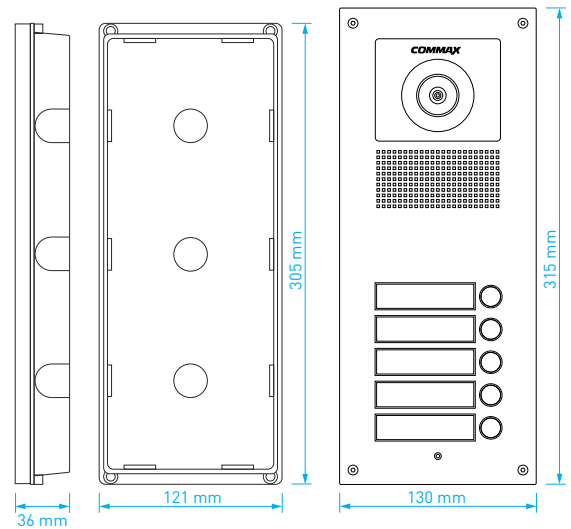

TYP	KÓD 1	KÓD 2
DRC-5UC	0105-400	81883865

DRC-6UC

Elegantní 6-tlačítková dveřní stanice s povrchovou úpravou z eloxovaného hliníku. Kamerový modul je možné horizontálně i vertikálně nasměrovat pod úhlem až 20°. Dveřní stanici lze použít s ochrannou stříškou **S-7P** nebo s povrchovou instalační krabičkou **S-7N**.

- přísvit sledovaného prostoru: 70 cm
- norma videosignálu: **CVBS**
- montáž: **zápustná**
- kabeláž: 26 vodičů
- napájení: 12 V DC
- rozměry: 130 × 315 × 10 mm
- rozměry instalační krabice: 121 × 305 × 36 mm