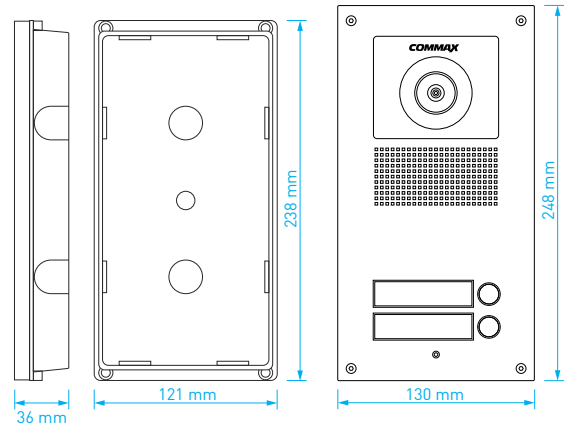

DRC-2UCHD

TYP	KÓD 1	KÓD 2
DRC-2UCHD	0110-020	82398144

Elegantní 2-tlačítková dveřní stanice s povrchovou úpravou z eloxovaného hliníku. Kamerový modul je možné horizontálně i vertikálně nasměřovat pod úhlem až 20°. Dveřní stanici lze použít s ochrannou stříškou **S-6P** nebo s povrchovou instalační krabičkou **S-6N**. Díky kamerovému modulu **AHD 1.3 Mpx** je vhodná pro použití s videotelefony **CDV-1024MA(D)**, **CDV-704MA(D)** a **CDV-70MF(D)**.

- přísvit sledovaného prostoru: 70 cm
- norma videosignálu: **AHD 1.3 Mpx**
- montáž: **zápustná**
- kabeláž: 10 vodičů
- napájení: 12 V DC
- rozměry: 130 × 248 × 10 mm
- rozměry instalační krabice: 121 × 238 × 36 mm

HD
ready