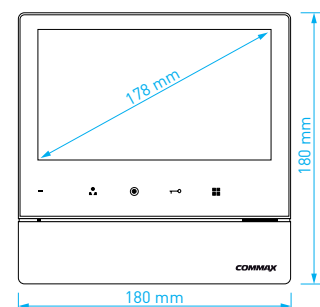

- displej: **7"** (17,8 cm) LCD Fine View LED
- počet kamerových jednotek: **1**
- paměť na snímky: ne
- napájení: **CDV-70H**: 230 V AC / 50 Hz
  CDV-70HD: 17-30 V AC / DC
- rozměry: 180 × 180 × 28 mm