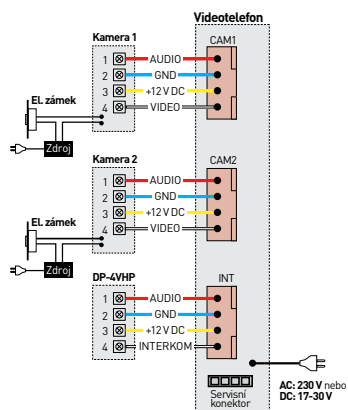

CDV-43M / CDV-43MD

Designový barevný handsfree videotelefon se dvěma vstupy. Připojení doplňkové CCTV kamery a / nebo druhé dveřní stanice, interkomová komunikace je možná s dalším videotelefonem a s audiotelefony **DP-4VHP**.