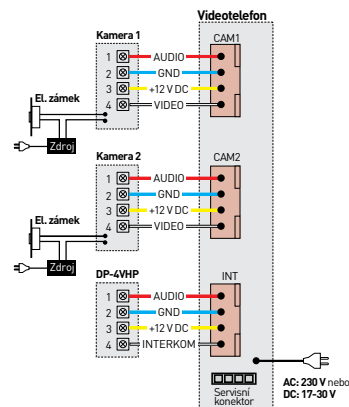

CDV-70H2 / CDV-70HD2

Základní provedení videotelefonu se dvěma vstupy až pro dvě dveřní stanice nebo jednu dveřní stanici a jednu doplňkovou kameru. Tento videotelefon také umožňuje interkomovou komunikaci s dalšími videotelefony a audiotelefony **DP-4VHP**.