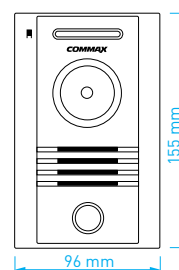

- přívit sledovaného prostoru: 70 cm
- norma videosignálu: **CVBS**
- montáž: **povrchová**
- napájení: 12 V DC (z videotelefonu)
- rozměry: 96 × 155 × 32.5 mm

TYP	KÓD 1	KÓD 2
DRC-40K	0103-212	81398274

DRC-4DC

4-tlačítková antivandal dveřní stanice vyrobená ze slitiny hliníku. Provedení s vysokou mechanickou odolností se skrytým kamerovým modulem bez možnosti nasměrování. Dveřní stanici lze použít s ochrannou stříškou **S-4DC**.