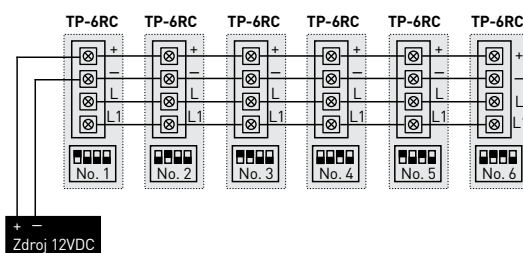

TP-6RC

TYP	KÓD 1	KÓD 2
TP-6RC	0109-562	82881400

Domácí audiotelefon určený pro adresnou interkomovou komunikaci. Maximální velikost systému je 6 audiosluchátek. Adresa audiosluchátek je určena pomocí DIP přepínačů, 4-vodičové propojení mezi dalšími domácími telefony.

- adresná interkomová komunikace
- obousměrná audio komunikace
- napájení: 12 V DC
- rozměry: 116 × 208 × 65 mm