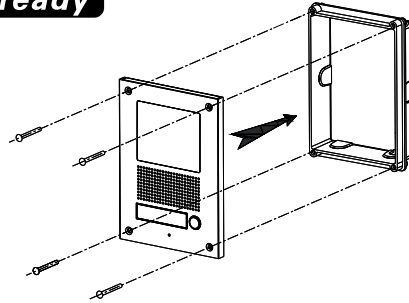

DRC-41UNHD

Elegantní jednotlačítková dveřní stanice s povrchovou úpravou z eloxovaného hliníku. Kameru je možné horizontálně i vertikálně nasměrovat pod úhlem až 20°. S rozlišením **AHD 1.3 Mpx** je vhodná pro telefony **CDV-70QT(D)**, **CDV-1024MA(D)**, **CDV-704MA(D)** a **CDV-70MF(D)**. Lze použít s ochrannou stříškou **S-8P** či s instalační krabičkou **S-8N**.

**HD
ready**

TYP	KÓD 1	KÓD 2
DRC-41UNHD	0110-022	82387706

- přísvit sledovaného prostoru: 70 cm
- norma videosignálu: **AHD 1.3 Mpx**
- montáž: **zápustná**
- napájení: 12 V DC (z videotelefonu)
- rozměry: 130 × 182 × 10 mm
- rozměry záp. krabice: 121 × 172 × 36 mm

DRC-41UN

Elegantní jednotlačítková dveřní stanice s povrchovou úpravou z eloxovaného hliníku. Kamerový modul je možné vertikálně nasměrovat pod úhlem až 20°. K této dveřní stanici je možné použít ochrannou stříšku **S-8P** nebo povrchovou instalační krabičku **S-8N**.

TYP	KÓD 1	KÓD 2
DRC-41UN	0103-588	81398273

- přísvit sledovaného prostoru: 70 cm
- norma videosignálu: **CVBS**
- montáž: **zápustná**
- napájení: 12 V DC (z videotelefonu)
- rozměry: 130 × 182 × 10 mm
- rozměry zapuštěné instalační krabice: 121 × 172 × 36 mm

DRC-4CAN

Jednotlačítková dveřní stanice vyrobená z eloxovaného hliníku. Kamerový modul je možné horizontálně i vertikálně nasměrovat pod úhlem až 20°. Dveřní stanici lze použít s ochrannou stříškou **S-4CAN** nebo **S-1PS**, popř. s povrchovou instalační krabičkou **S-1NS**.

TYP	KÓD 1	KÓD 2
DRC-4CAN	0106-048	50997069

- přísvit sledovaného prostoru: 70 cm
- norma videosignálu: **CVBS**
- montáž: **zápustná**
- napájení: 12 V DC (z videotelefonu)
- rozměry: 123 × 184 × 18 mm
- rozměry zapuštěné instalační krabice: 100 × 168 × 40 mm