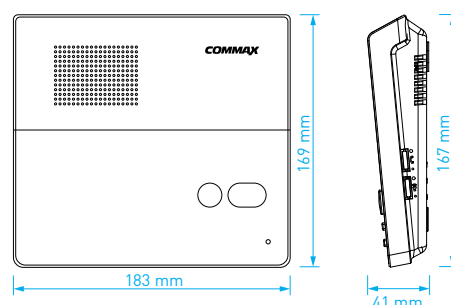

TYP	KÓD 1	KÓD 2
CM-800	0101-521	81281843

- interkomová komunikace (Slave)
- až 5 vedlejších jednotek na jednu řídící
- kabeláž: 2 vodiče (délka až 300 m)
- montáž: **povrchová**
- napájení: 12 V DC / 1 A
- rozměry: 183 × 169 × 41 mm