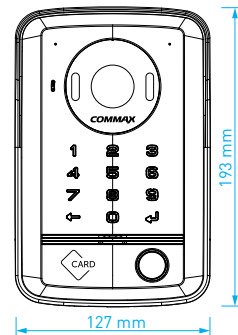

- přisvit sledovaného prostoru: 70 cm
- RFID čtečka: standard **MIFARE 13.56 MHz**
- norma videosignálu: **AHD 1.3 Mpx**
- ovládání: **2 spínací relé**
- montáž: **povrchová**, napájení: 12 V DC
- rozměry: 127 × 193 × 54 mm

TYP	KÓD 1	KÓD 2
DRC-40DK	0109-646	82688252

DRC-40DK

Dveřní stanice vybavená **kódovou klávesnicí** a **RFID čtečkou** pro přímou obsluhu **2 výstupních relé**, např. pro otevření vstupní branky a vjezdové brány. Snímače s kapacitní technologií zaručují dlouhou životnost produktu. Jednotlivá tlačítka jsou při aktivaci modře podsvětlená. Kamerový modul je možné horizontálně i vertikálně nasměrovat pod úhlem až 13°. **DRC-40DK** má kamerový modul s obrazovou normou CVBS je tedy vhodná pro použití se všemi typy videotelefonů.