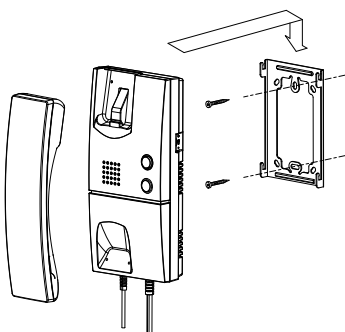

DP-LA01M & DP-LA01S

Sada dvou domácích audiotelefonů s funkcí interkomu kompatibilní se systémem domácích telefonů 1+n. Umožňuje oboustrannou komunikaci s dveřní stanicí, ovládání dveřního zámku a funkci vzájemného interkomu. Sadu lze rozšířit o dveřní stanici ze systému domácích telefonů 1+n.