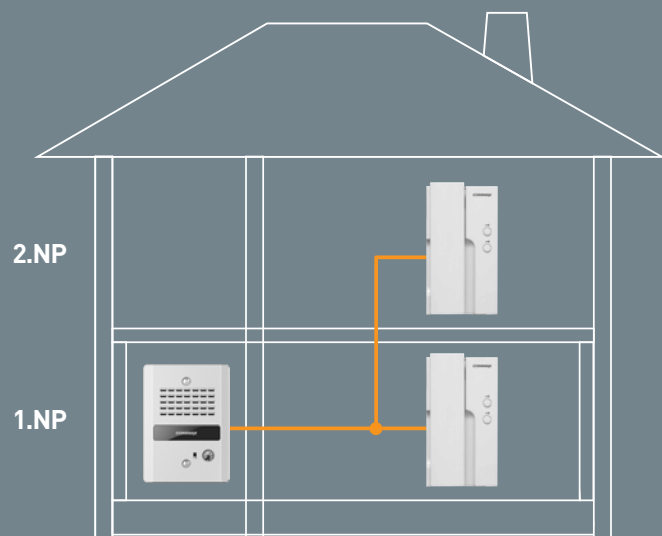

DOMÁCÍ TELEFONY 1+n

— 2 vodiče