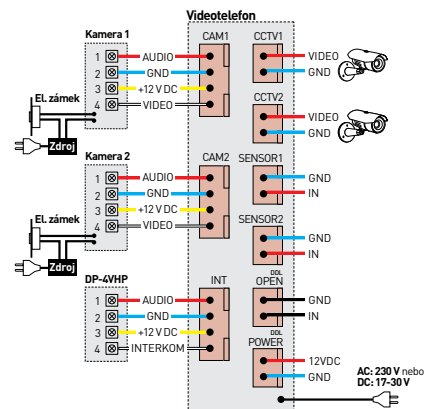

VIDEOTELEFONY FINE VIEW

CDV-70QT / CDV-70QTD

TYP	VARIANTA	KÓD 1	KÓD 2
CDV-70QT	230 V AC	2208-016	83096459
CDV-70QTD	17 - 30 V DC	2212-007	83096460

Videotelefon s integrovaným WiFi rozhraním umožňuje přijmout videohovor od dveřní stanice přes bezplatnou aplikaci v chytrém zařízení - telefonu nebo tabletu. **CDV-70QT** je vybaven 7" displejem s dotykovým ovládáním a videopamětí umožňující záznam videosekvencí včetně audiohovoru na paměťovou SDHC kartu, dále disponuje 2 alarmovými vstupy [Kontakt] a je možné k němu připojit telefony **DP-4VHP**, až dvě dveřní stanice a až dvě doplňkové CCTV kamery AHD s rozlišením až **2 Mpx**.

- displej: **7" dotykový** LCD Fine View LED
- podporované obrazové normy: **1.3 Mpx AHD / 2 Mpx AHD / CVBS**
- počet kamerových jednotek: **2 + 2**
- paměť: **Micro SD** (max. 128 GB, min. class 10)
- napájení: **CDV-70QT**: 230 V AC / 50 Hz
CDV-70QTD: 17-30 V AC / DC
- rozměry: 184 × 171 × 22 mm