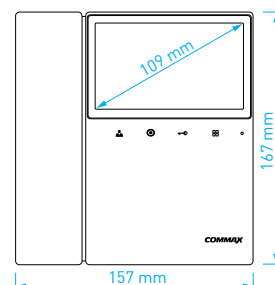

CDV-43K2 / CDV-43KD2

Základní sluchátkový videotelefon se 2 vstupy až pro dvě dveřní stanice nebo jednu dveřní stanicí a jednu doplňkovou CCTV kameru. Videotelefon umožňuje interkomovou komunikaci s dalšími videotelefony a audiotelefony **DP-4VHP**.

- displej: **4.3"** (10,9 cm) LCD Fine View LED
- počet kamerových jednotek: **2**
- paměť na snímky: ne
- napájení: **CDV-43K2**: 230 V AC / 50 Hz
  CDV-43KD2: 17-30 V AC / DC
- rozměry: 157 × 167 × 42 mm

DP-3HP

Autonomní domácí telefon, který není podřízený videotelefonu a je použit na vlastní adrese dveřní kamerové stanice. Umožňuje komunikaci s dveřní kamerovou jednotkou a ovládání zámku.

- obousměrná audio komunikace s dveřní stanicí
- ovládání dveřního zámku
- napájení: 230 V AC / 50 Hz
- rozměry: 107 × 195 × 38 mm

DP-4VHP

Domácí telefon připojitelný k vybraným videotelefonům. Umožňuje obousměrnou audio komunikaci s dveřní stanicí, interkomovou komunikaci s připojenými videotelefony a obsluhu dveřního zámku.

- interkomová komunikace
- obousměrná audio komunikace s dveřní stanicí
- ovládání dveřního zámku
- napájení: z videotelefonu
- rozměry: 107 × 195 × 38 mm