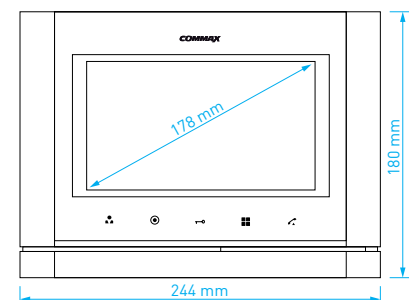

- displej: **7" dotykový** LCD Fine View LED
- obrazové normy: **1.3 Mpx AHD / CVBS**
- počet kamerových jednotek: **2 + 2**
- paměť: **Micro SD** (SDHC, max. 32 GB, class 10)
- napájení: **CDV-704MA**: 230 V AC / 50 Hz, **CDV-704MAD**: 17-30 V AC / DC
- rozměry: 244 × 180 × 18 mm

- displej: **7" (17,8 cm)** LCD Fine View LED
- počet kamerových jednotek: **2**
- paměť na snímky: ne
- napájení: **CDV-70Y**: 230 V AC / 50 Hz
CDV-70YD: 17-30 V AC / DC
- rozměry: 264.5 × 184 × 22 mm

- displej: **7" (17,8 cm)** LCD Fine View LED
- počet kamerových jednotek: **2**
- paměť na snímky: ne
- napájení: **CDV-70M**: 230 V AC / 50 Hz
CDV-70MD: 17-30 V AC / DC
- rozměry: 244 × 180 × 18 mm

CDV-70HM2 / CDV-70HMD2