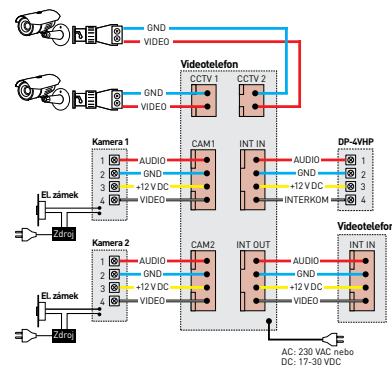

TYP	VARIANTA	KÓD 1	KÓD 2
CDV-1024MA	230 V AC	0110-017	82387705
CDV-1024MAD	17 - 30 V DC	0110-390	82688205