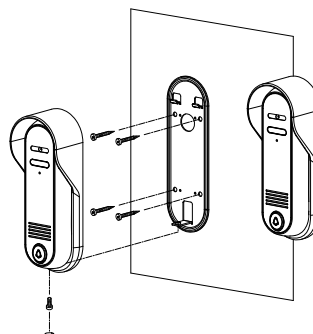

DRC-4CPHD

TYP	KÓD 1	KÓD 2
DRC-4CPHD	0109-972	82688256

Odolná celokovová **antivandal** dveřní stanice je vybavena úhlovou instalační patičí, které umožňuje její pravé nebo levé nasměrování do prostoru, kde bude stát návštěva. Kamerový modul s obrazovou normou **AHD 1.3 Mpx** je vhodný pro použití s videotelefony **CDV-70QT(D)**, **CDV-1024MA(D)**, **CDV-704MA(D)** a **CDV-70MF(D)**.

- přísvit sledovaného prostoru: 70 cm
- norma videosignálu: **AHD 1.3 Mpx**
- montáž: **povrchová**
- napájení: 12 V DC (z videotelefonu)
- rozměry: 59 × 164 × 42 mm

HD ready

DRC-4CPN3

TYP	KÓD 1	KÓD 2
DRC-4CPN3	0109-403	82388712

Odolná celokovová **antivandal** dveřní stanice umožňující obsluhu **2 výstupních relé**, např. pro otevření vstupní branky a vjezdové brány. Ovládání 2 relé přímo z videotelefonu je možné pouze s použitím videotelefonů **CDV-70MF(D)**. Stanice je vybavena úhlovou instalační patičí.

- přísvit sledovaného prostoru: 70 cm
- norma videosignálu: **CVBS**
- ovládání: **2 spínací relé**
- montáž: **povrchová**
- napájení: 12 V DC (z videotelefonu)
- rozměry: 59 × 164 × 42 mm

DRC-4CPNK

TYP	KÓD 1	KÓD 2
DRC-4CPNK	0109-404	82688258

Odolná celokovová **antivandal** dveřní stanice s **kódovou klávesnicí** pro přímou obsluhu **2 výstupních relé**, např. pro otevření vstupní branky a vjezdové brány. Ovládání 2 relé přímo z videotelefonu je možné pouze s použitím videotelefonů **CDV-70MF(D)**. Stanice je vybavena úhlovou instalační patičí.

- přísvit sledovaného prostoru: 70 cm
- norma videosignálu: **CVBS**
- ovládání: **2 spínací relé**
- montáž: **povrchová**
- napájení: 12 V DC
- rozměry: 59 × 164 × 42 mm