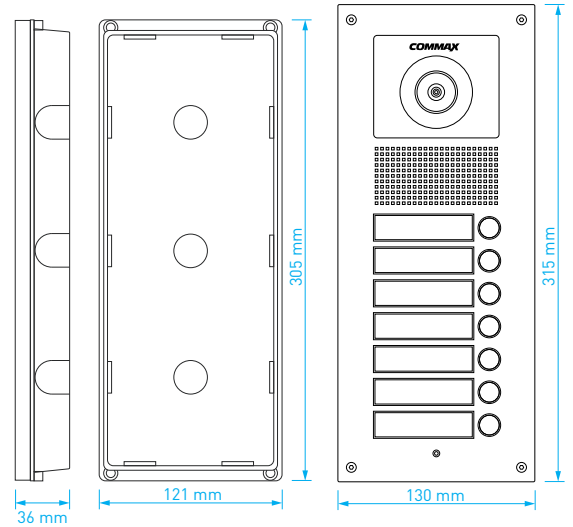

DRC-7UC

Elegantní 7-tlačítková dveřní stanice s povrchovou úpravou z eloxovaného hliníku. Dveřní stanici lze použít s ochrannou stříškou **S-7P** nebo s povrchovou instalační krabičkou **S-7N**.

- přisvit sledovaného prostoru: 70 cm
- norma videosignálu: **CVBS**
- montáž: **zápustná**
- kabeláž: 30 vodičů
- napájení: 12 V DC
- rozměry: 130 × 315 × 10 mm
- rozměry instalační krabice: 121 × 305 × 36 mm

TYP	KÓD 1	KÓD 2
DRC-7UC	0103-459	81686492

T-RELÉ

Rozšiřující modul umožňující různá zapojení do systému domácích videotelefonů Commax: spínání obvodu externího vyzváněcího okruhu (*Konfigurace A*), možnost využít tlačítko pro interkomovou komunikaci na videotelefonu pro ovládání např. vjezdové brány (*Konfigurace B*)

- nastavitelný časový interval (od výroby 5 sekund)
- spínací zatížení: 10 A / 50 V
- výstup: NO / NC
- napájení: z videotelefonu
- rozměry: 90 × 90 × 30 mm