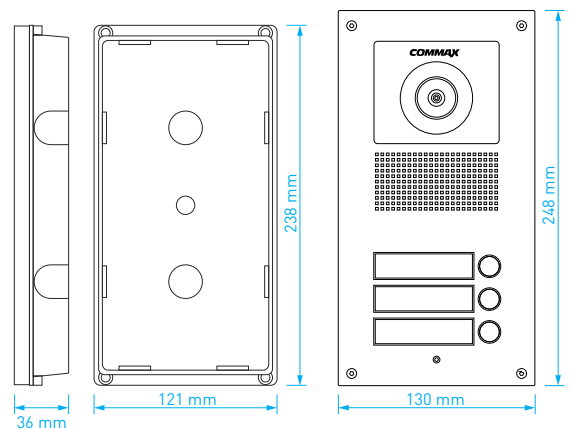

DRC-3UC

TYP	KÓD 1	KÓD 2
DRC-3UC	0103-997	81497434

Elegantní 3-tlačítková dveřní stanice s povrchovou úpravou z eloxovaného hliníku. Kamerový modul je možné horizontálně i vertikálně nasměřovat pod úhlem až 20°. Dveřní stanici lze použít s ochrannou stříškou **S-6P** nebo s povrchovou instalační krabičkou **S-6N**.

- přísvit sledovaného prostoru: 70 cm
- norma videosignálu: **CVBS**
- montáž: **zápustná**
- kabeláž: 14 vodičů
- napájení: 12 V DC
- rozměry: 130 × 248 × 10 mm
- rozměry instalační krabice: 121 × 238 × 36 mm