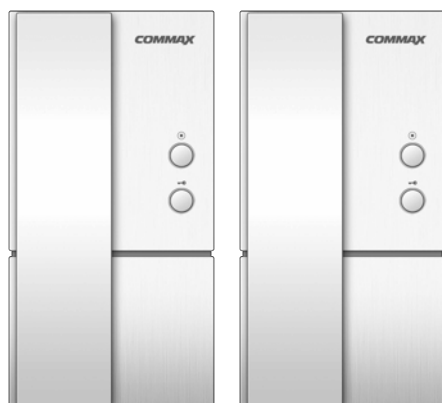

DP-LA01M & DP-LA01S

Sada dvou domácích audiotelefonů s funkcí interkomu kompatibilní se systémem domácích telefonů 1+n. Umožňuje oboustrannou komunikaci s dveřní stanicí, ovládání dveřního zámku a funkci vzájemného interkomu. Sadu lze rozšířit o dveřní stanici ze systému domácích telefonů 1+n.