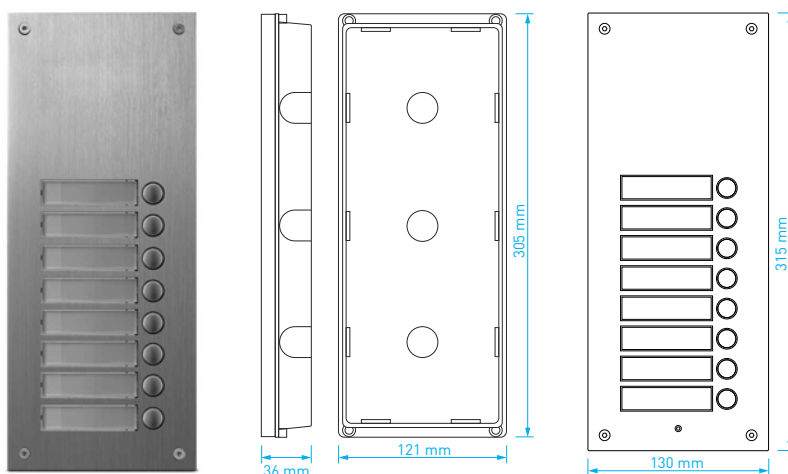

DR-8US

TYP	KÓD 1	KÓD 2
DR-8US	0102-096	82392367

Rozšiřující 8-tlačítkový panel pro systém 4+n určený pro 8 účastníků. Čelní panel z eloxovaného hliníku s podsvícenými tlačítky a popisnými štítky. Možnost zapojení více rozšiřujících tlačítkových panelů za sebou. Tento panel lze použít s ochrannou stříškou **S-7P** nebo s povrchovou instalační krabičkou **S-7N**.

- počet tlačítek: **8**
- montáž: **zápustná**
- napájení: 12 V DC
- rozměry: 130 × 315 × 10 mm
- rozměry zapuštěné instalační krabice: 121 × 305 × 36 mm