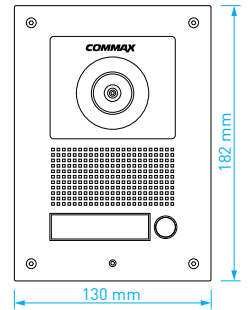

DRC-41UNHD

Elegantní jednotlačítková dveřní stanice s povrchovou úpravou z eloxovaného hliníku. Kameru je možné horizontálně i vertikálně nasměrovat pod úhlem až 20°. S rozlišením **AHD 1.3 Mpx** je vhodná pro telefony **CDV-70QT(D)**, **CDV-1024MA(D)**, **CDV-704MA(D)** a **CDV-70MF(D)**. Lze použít s ochrannou stříškou **S-8P** či s instalační krabičkou **S-8N**.

**HD
ready**

TYP	KÓD 1	KÓD 2
DRC-41UNHD	0110-022	82387706

- přísvit sledovaného prostoru: 70 cm
- norma videosignálu: **AHD 1.3 Mpx**
- montáž: **zápustná**
- napájení: 12 V DC (z videotelefonu)
- rozměry: 130 × 182 × 10 mm
- rozměry záp. krabice: 121 × 172 × 36 mm

DRC-41UN

Elegantní jednotlačítková dveřní stanice s povrchovou úpravou z eloxovaného hliníku. Kamerový modul je možné vertikálně nasměrovat pod úhlem až 20°. K této dveřní stanici je možné použít ochrannou stříšku **S-8P** nebo povrchovou instalační krabičku **S-8N**.

TYP	KÓD 1	KÓD 2
DRC-41UN	0103-588	81398273

- přísvit sledovaného prostoru: 70 cm
- norma videosignálu: **CVBS**
- montáž: **zápustná**
- napájení: 12 V DC (z videotelefonu)
- rozměry: 130 × 182 × 10 mm
- rozměry zapuštěné instalační krabice: 121 × 172 × 36 mm

DRC-4CAN

Jednotlačítková dveřní stanice vyrobená z eloxovaného hliníku. Kamerový modul je možné horizontálně i vertikálně nasměrovat pod úhlem až 20°. Dveřní stanici lze použít s ochrannou stříškou **S-4CAN** nebo **S-1PS**, popř. s povrchovou instalační krabičkou **S-1NS**.

TYP	KÓD 1	KÓD 2
DRC-4CAN	0106-048	50997069

- přísvit sledovaného prostoru: 70 cm
- norma videosignálu: **CVBS**
- montáž: **zápustná**
- napájení: 12 V DC (z videotelefonu)
- rozměry: 123 × 184 × 18 mm
- rozměry zapuštěné instalační krabice: 100 × 168 × 40 mm