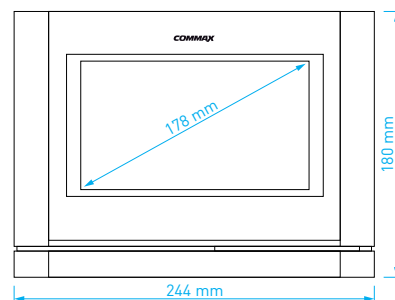

- displej: **10" dotykový** LCD Fine View LED
- podporované obrazové normy: **2 Mpx AHD / 1.3 Mpx AHD / CVBS**
- počet kamerových jednotek: **2 + 2**
- paměť: **Micro SD** (SDHC, max. 256 GB, class 10)
- napájení: **CDV-1024MA**: 230 V AC / 50 Hz, **CDV-1024MAD**: 17-30 V AC / DC
- rozměry: 308 × 213 × 25 mm

- displej: **7" dotykový** LCD Fine View LED
- obrazové normy: **1.3 Mpx AHD / CVBS**
- počet kamerových jednotek: **2 + 2**
- paměť: **Micro SD** (SDHC, max. 32 GB, class 10)
- napájení: **CDV-704MA**: 230 V AC / 50 Hz, **CDV-704MAD**: 17-30 V AC / DC
- rozměry: 244 × 180 × 18 mm