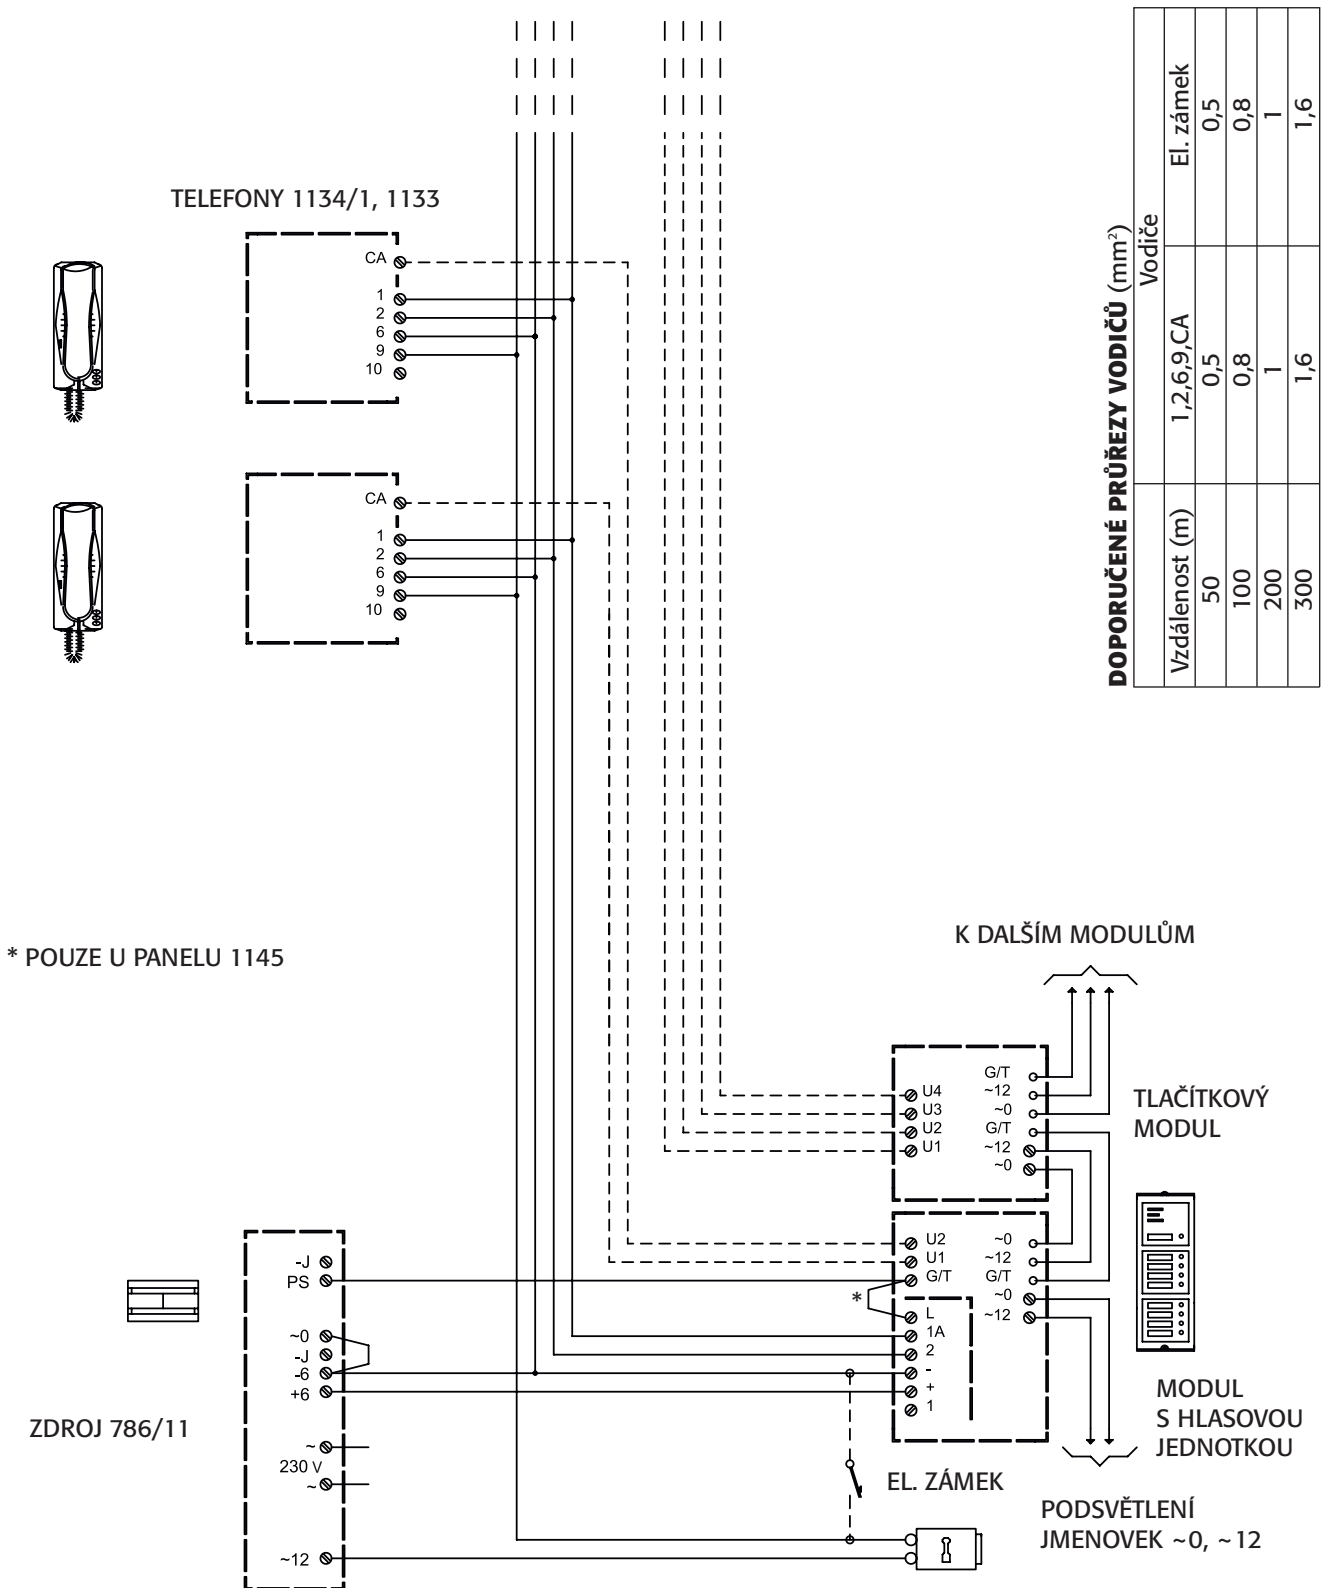

Schéma zapojení

Komunikace s tlačítkovým panelem 1145, 1155

SC101 - 1133

* POUZE U PANELU 1145