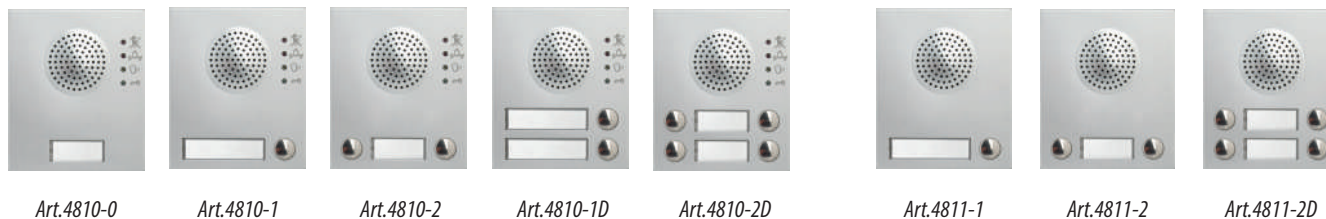

Art.4810-0

Art.4810-1

Art.4810-2

Art.4810-1D

Art.4810-2D

Art.4811-1