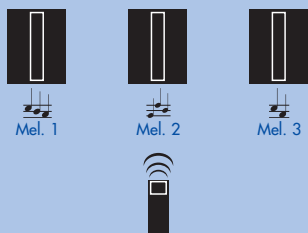

Překvapivě flexibilní

1. Centrální vstup