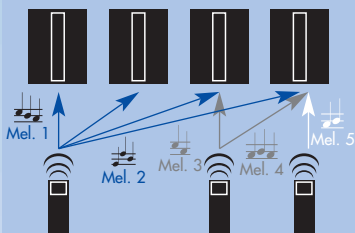

3. Kombinované vyzvánění

4. Prodlužování vzdálenosti nad 200 m

5. Připojení na externí kontakt (tlačítko)

6. Připojení na externí zvonek

Mistral 400

Mistral 300

Funkce

- postupné prodlužování vzdálenosti: kombinací vysílacích a přijímacích jednotek lze prodlužovat vzdálenost přenosu nad 200 m (400, 600, 800...m)
- 6 různých melodií vyzvánění
- vypnutí vyzvánění signalizováno LED
- funkce ALARM: výstražný zvukový signál
- světelná signalizace pomocí zábleskového světla: cca 500 mJ
- kombinací melodií a zábleskového světla lze rozlišit až 13 situací
- tlačítko (vysílač) odolný povětrnostním vlivům (krytí IP 54), jmenovka, LED kontrolka vysílání
- centrální vyzvánění: 1 tlačítko (vysílač) – několik gongů (přijímačů), každý gong může vyzvánět jinou melodií
- Rozlišení vyzvánění několika vstupů: několik tlačítek (vysílačů) – 1 gong (přijímač), rozlišené vyzvánění
- Kombinované vyzvánění: několik tlačítek (vysílačů) – několik gongů (přijímačů), libovolná kombinace vyzvánění

Instalace

- Gong (přijímač): zavěšený nebo přišroubovaný na povrch
- Tlačítko (vysílač): zavěšený na klipsu nebo přišroubovaný na povrch
- Kompatibilní se všemi domovními systémy
- Jednoduché nastavení přijímače, elegantní design