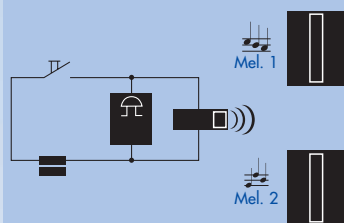

3. Kombinované vyzvánění

4. Prodlužování vzdálenosti nad 200 m

5. Připojení na externí kontakt (tlačítko)

6. Připojení na externí zvonek

Mistral 400

Mistral 300

Funkce

- postupné prodlužování vzdálenosti: kombinací vysílacích a přijímacích jednotek lze prodlužovat vzdálenost přenosu nad 200 m (400, 600, 800...m)
- 6 různých melodií vyzvánění
- vypnutí vyzvánění signalizováno LED
- funkce ALARM: výstražný zvukový signál
- světelná signalizace pomocí zábleskového světla: cca 500 mJ
- kombinací melodií a zábleskového světla lze rozlišit až 13 situací
- tlačítko (vysílač) odolný povětrnostním vlivům (krytí IP 54), jmenovka, LED kontrolka vysílání
- centrální vyzvánění: 1 tlačítko (vysílač) – několik gongů (přijímačů), každý gong může vyzvánět jinou melodií
- Rozlišení vyzvánění několika vstupů: několik tlačítek (vysílačů) – 1 gong (přijímač), rozlišené vyzvánění
- Kombinované vyzvánění: několik tlačítek (vysílačů) – několik gongů (přijímačů), libovolná kombinace vyzvánění

Instalace

- Gong (přijímač): zavěšený nebo přišroubovaný na povrch
- Tlačítko (vysílač): zavěšený na klipsu nebo přišroubovaný na povrch
- Kompatibilní se všemi domovními systémy
- Jednoduché nastavení přijímače, elegantní design