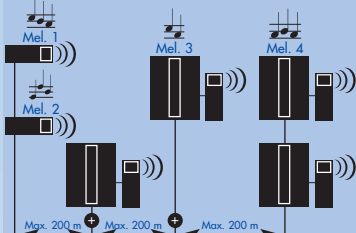

3. Kombinované vyzvánění

4. Prodlužování vzdálenosti nad 200 m

5. Připojení na externí kontakt (tlačítko)

6. Připojení na externí zvonek

Mistral 400

Mistral 300

Funkce

- postupné prodlužování vzdálenosti: kombinací vysílacích a přijímacích jednotek lze prodlužovat vzdálenost přenosu nad 200 m (400, 600, 800...m)
- 6 různých melodií vyzvánění
- vypnutí vyzvánění signalizováno LED
- funkce ALARM: výstražný zvukový signál
- světelná signalizace pomocí zábleskového světla: cca 500 mJ
- kombinací melodií a zábleskového světla lze rozlišit až 13 situací
- tlačítko (vysílač) odolný povětrnostním vlivům (krytí IP 54), jmenovka, LED kontrolka vysílání
- centrální vyzvánění: 1 tlačítko (vysílač) – několik gongů (přijímačů), každý gong může vyzvánět jinou melodií
- Rozlišení vyzvánění několika vstupů: několik tlačítek (vysílačů) – 1 gong (přijímač), rozlišené vyzvánění
- Kombinované vyzvánění: několik tlačítek (vysílačů) – několik gongů (přijímačů), libovolná kombinace vyzvánění

Instalace

- Gong (přijímač): zavěšený nebo přišroubovaný na povrch
- Tlačítko (vysílač): zavěšený na klipsu nebo přišroubovaný na povrch
- Kompatibilní se všemi domovními systémy
- Jednoduché nastavení přijímače, elegantní design

Technické údaje

- Dosah: 200 m, nosná frekvence: 868 MHz
- Hlasitost: max. 86 dB(A), plynule nastavitelná
- Gong (přijímač): 4x 1,5 V (typ LR14/C, alkalické) nebo 8 – 12 V ~/=
- Tlačítko (vysílač): 1x 12 V (typ A23, alkalická), nebo 8 – 12 V =
- Rozměry: přijímač – 150 x 115 x 38 mm, vysílač – 35 x 96 x 16 mm