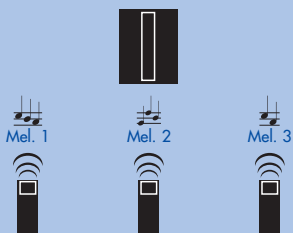

2. Rozlišení vyzvánění více vstupů