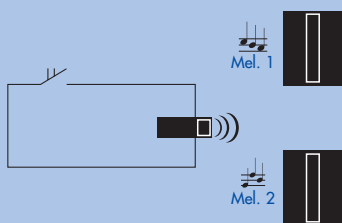

3. Kombinované vyzvánění

4. Prodlužování vzdálenosti nad 200 m

5. Připojení na externí kontakt (tlačítko)

6. Připojení na externí zvonek

Mistral 400

Mistral 300

Funkce

- postupné prodlužování vzdálenosti: kombinací vysílacích a přijímacích jednotek lze prodlužovat vzdálenost přenosu nad 200 m (400, 600, 800...m)
- 6 různých melodií vyzvánění
- vypnutí vyzvánění signalizováno LED
- funkce ALARM: výstražný zvukový signál
- světelná signalizace pomocí zábleskového světla: cca 500 mJ
- kombinací melodií a zábleskového světla lze rozlišit až 13 situací
- tlačítko (vysílač) odolný povětrnostním vlivům (krytí IP 54), jmenovka, LED kontrolka vysílání
- centrální vyzvánění: 1 tlačítko (vysílač) – několik gongů (přijímačů), každý gong může vyzvánět jinou melodií
- Rozlišení vyzvánění několika vstupů: několik tlačítek (vysílačů) – 1 gong (přijímač), rozlišené vyzvánění
- Kombinované vyzvánění: několik tlačítek (vysílačů) – několik gongů (přijímačů), libovolná kombinace vyzvánění

Instalace

- Gong (přijímač): zavěšený nebo přišroubovaný na povrch
- Tlačítko (vysílač): zavěšený na klipsu nebo přišroubovaný na povrch
- Kompatibilní se všemi domovními systémy
- Jednoduché nastavení přijímače, elegantní design