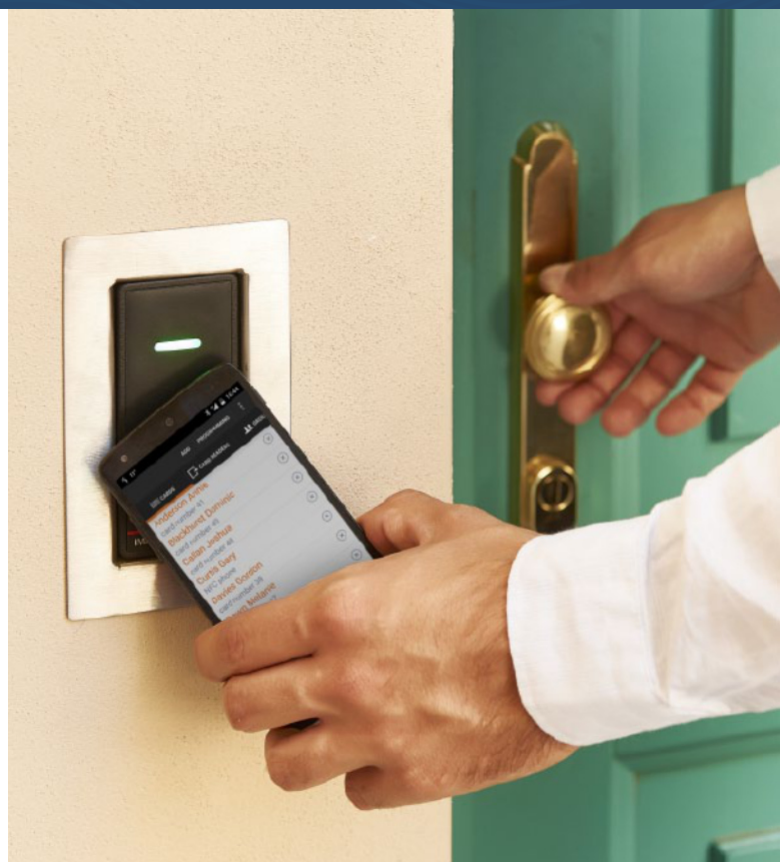

IMAporter Mobile

POPIS PRODUKTU

Jednoduchý systém, který je svými dispozicemi určený pro kontrolu vstupů v bytech, rodinných domech a kancelářích s jednotkami dveří. K jeho správě postačí mobilní telefon s NFC a OS Android. Udělování a odebírání přístupových práv zvládne pomocí jednoduché aplikace v chytrém telefonu opravdu každý.

IMAporter Mobile je navržen tak, aby při jeho instalaci nebylo nutné provádět velké stavební úpravy. Pro dokonalou kontrolu nad objektem je systém vybaven jednoduchou evidencí průchodů a kalendáři pro omezení vstupu dle data a času. Samozřejmostí je podpora platformy OtevírejMobilem, která jeho uživatelům umožňuje používat k otevírání dveří mobilní telefon.

JEDNODUCHÁ SPRÁVA PŘÍSTUPŮ

Přístupová databáze oprávněných osob je uložena v přehledné mobilní aplikaci. Přidávání a odebírání oprávněných identifikátorů má na starosti správce objektu. Při změnách v přístupových právech není potřeba kontaktovat výrobce ani dodavatele. Aplikace je velmi intuitivní a připomíná práci se seznamem telefonních kontaktů.

www.ima.cz

MOŽNOST IDENTIFIKACE UŽIVATELE

IMAporter Mobile nabízí tři možnosti uživatelské identifikace. Bezkontaktní karty (klíčenky, nálepky...) podporující technologii NFC zajišťují přenos dat na vzdálenost několika centimetrů.