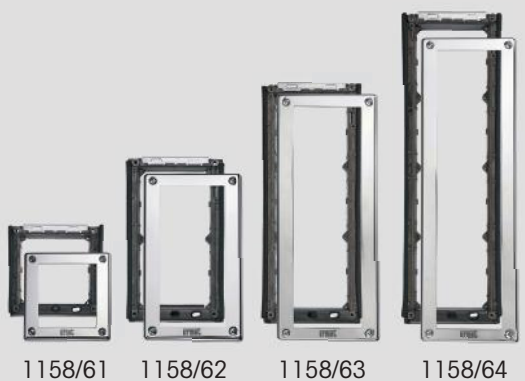

1158/59

1158/41

1158/42

1158/43

1158/44

1158/61

1158/62

1158/63

1158/64

TLAČÍTKOVÉ PANELE

TLAČÍTKOVÝ PANEĽ 1158

MODULY

1158/11	Modul s 1 tlačítkem
1158/12	Modul se 2 tlačítky
1158/13	Modul se 3 tlačítky
1158/14	Modul se 4 tlačítky
1158/20	Modul pro hlasovou jednotku
1158/21	Modul pro hlasovou jednotku, 1 tlačítko
1158/22	Modul pro hlasovou jednotku, 2 tlačítka
1158/50	Modul pro jednu jmenovku, popisné číslo
1158/59	Prázdný modul
1158/47	Modul světelné a hlasové signalizace stavu systému
1158/48	Modul s el. zařízením pro sluchově postižené